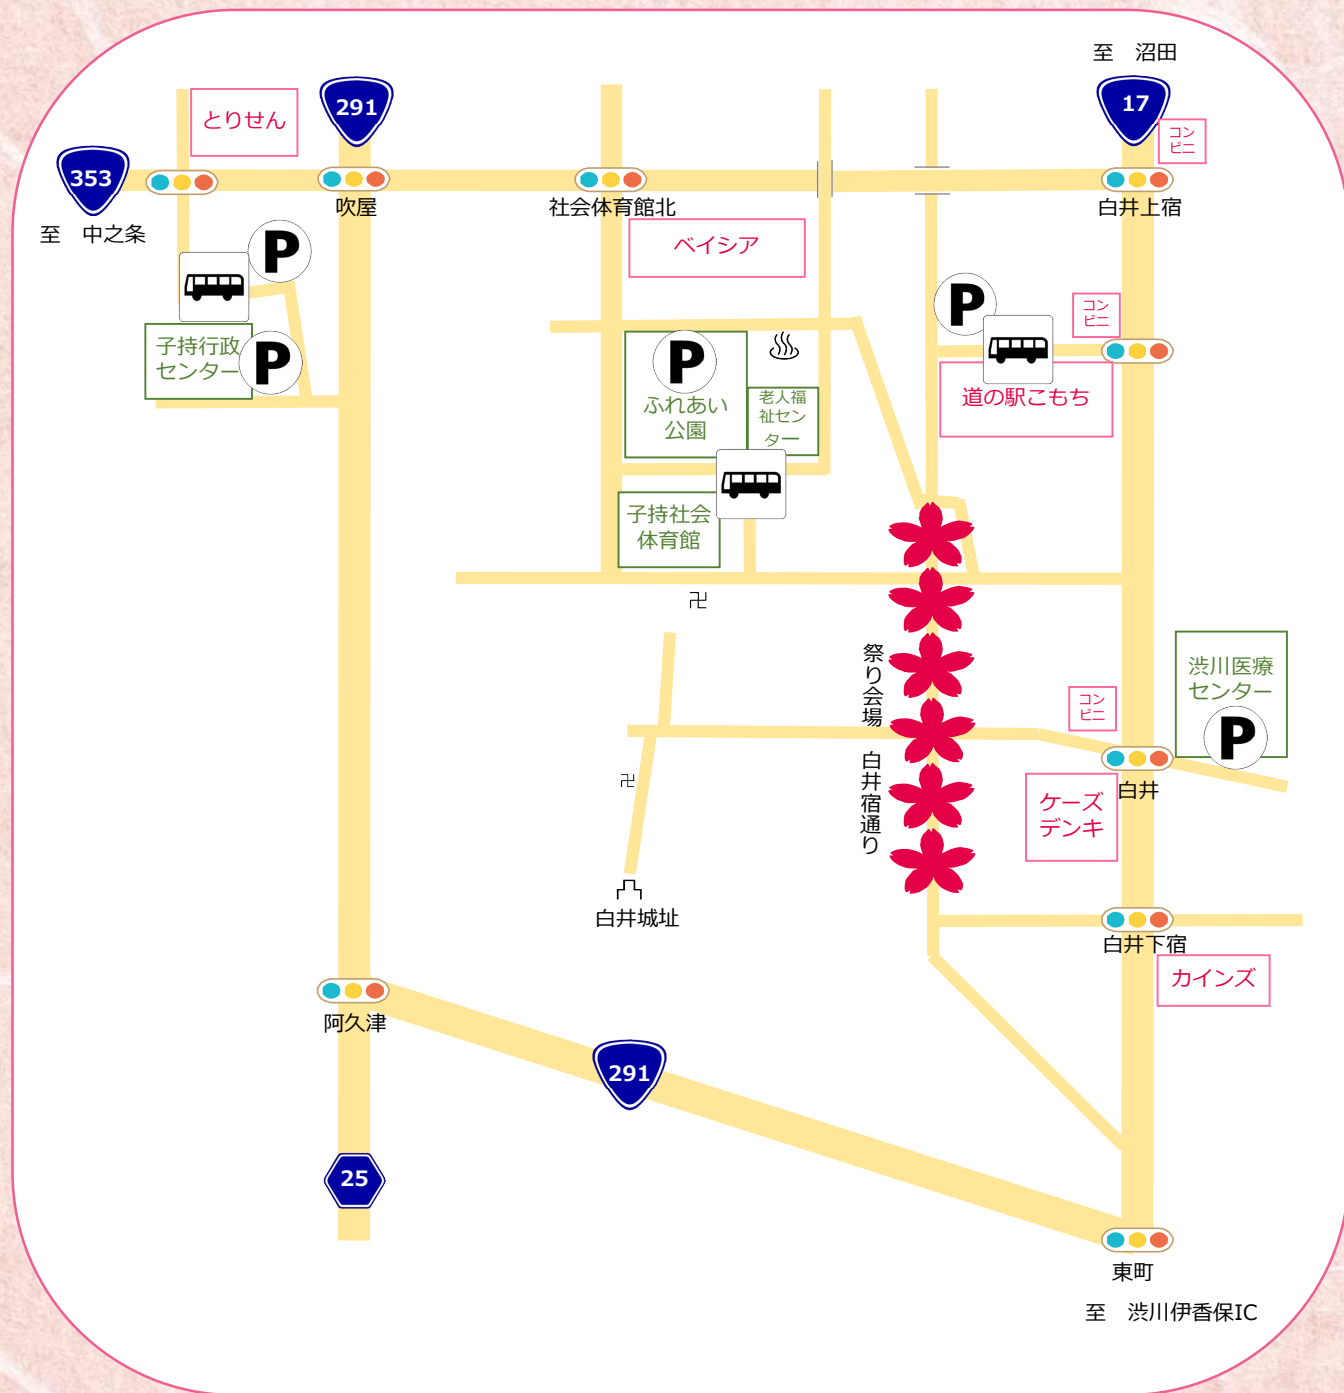

白井宿八重ざくら祭り

駐車場案内図

自家用車でお越しの場合は必ず指定の臨時駐車場 **P** に駐車してください。
近隣の道路や店舗等への駐車は厳にご遠慮ください。

シャトルバス運行案内

シャトルバスは、9:00~15:00の間、約20分の間隔で  のマークの場所に停車します。

- 停車の順番
- ① 子持行政センター ⇒ ふれあい公園 ⇒ 道の駅こもち
 - ② 道の駅こもち ⇒ ふれあい公園 ⇒ 子持行政センター