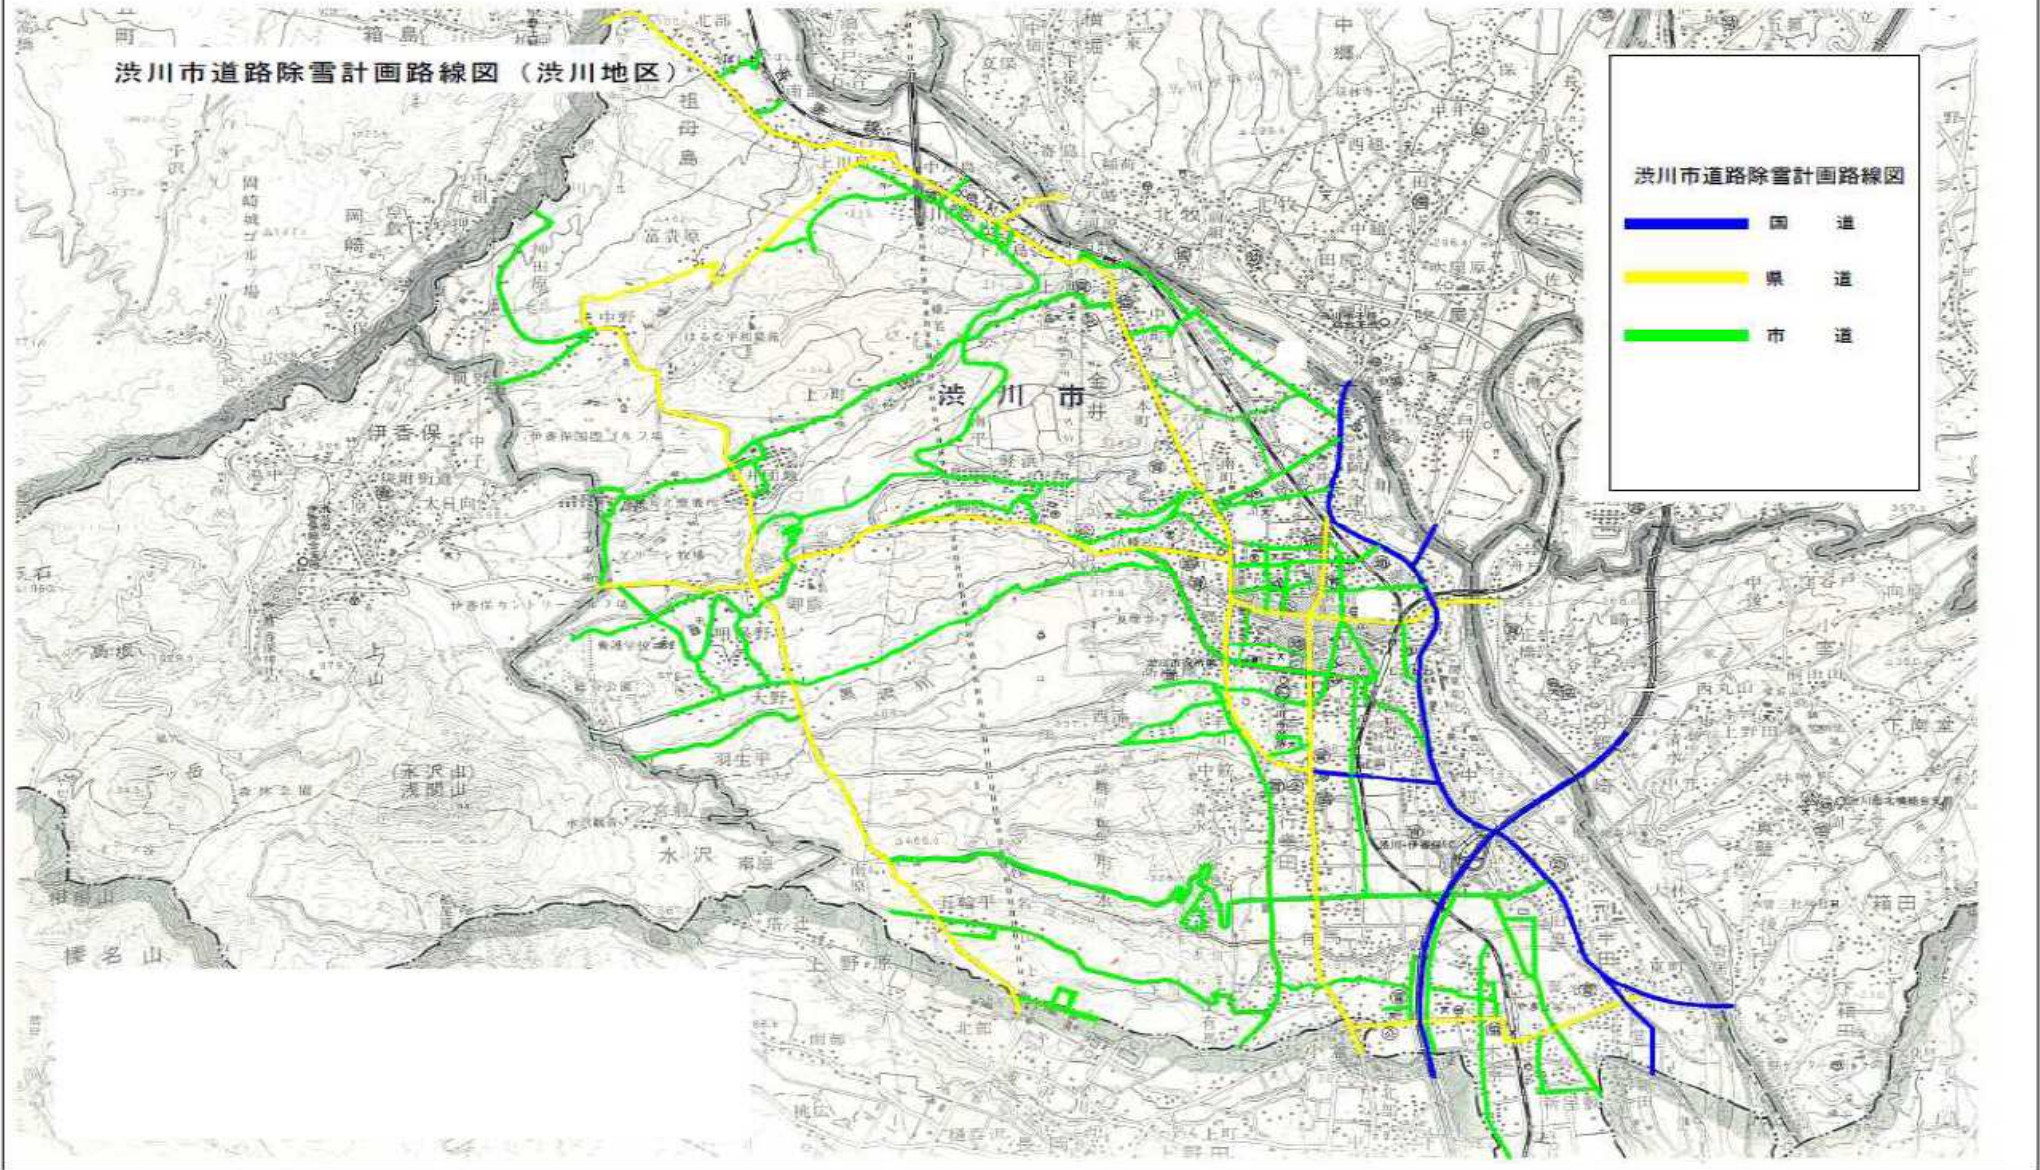

渋川市道路除雪計画路線図（渋川地区）

渋川市道路除雪計画路線図

- 国道
- 県道
- 市道