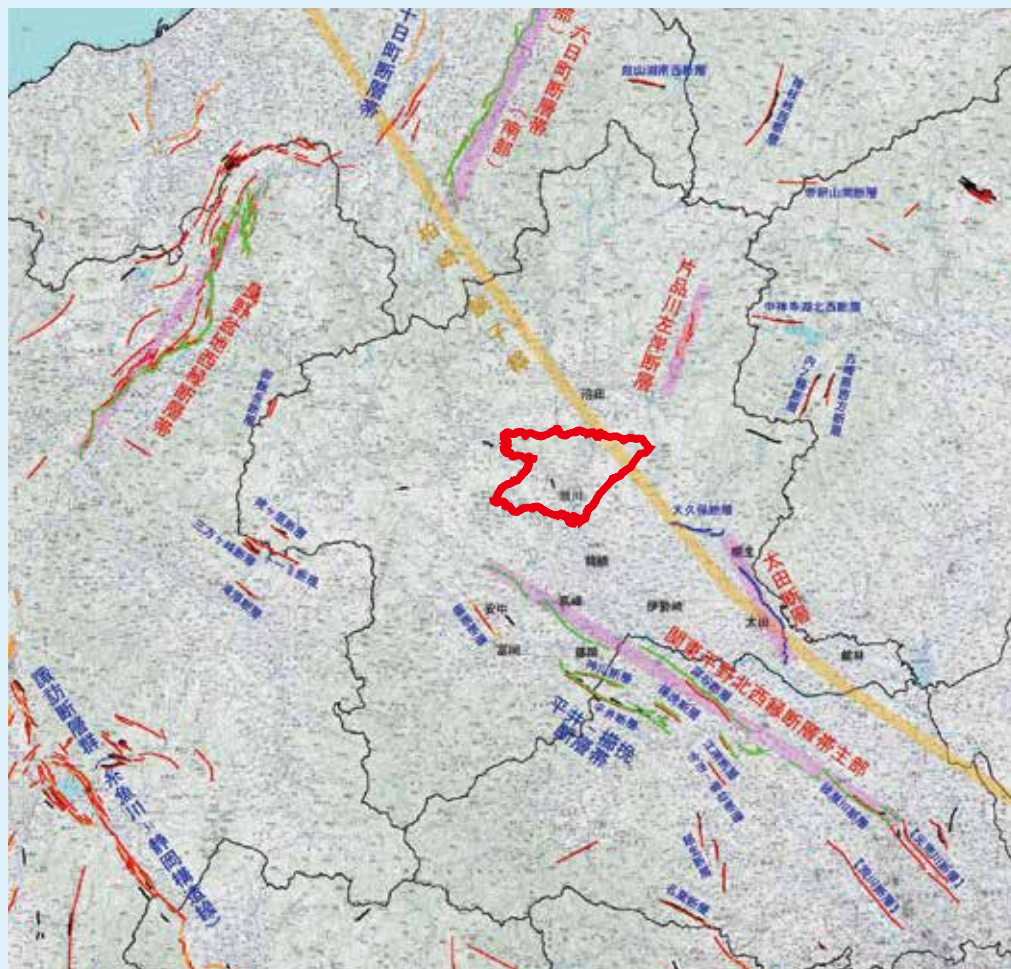

## 群馬県及びその周辺の活断層の分布図

## 関東平野北西縁断層帯主部による地震(M8.1)の場合の地表震度分布図