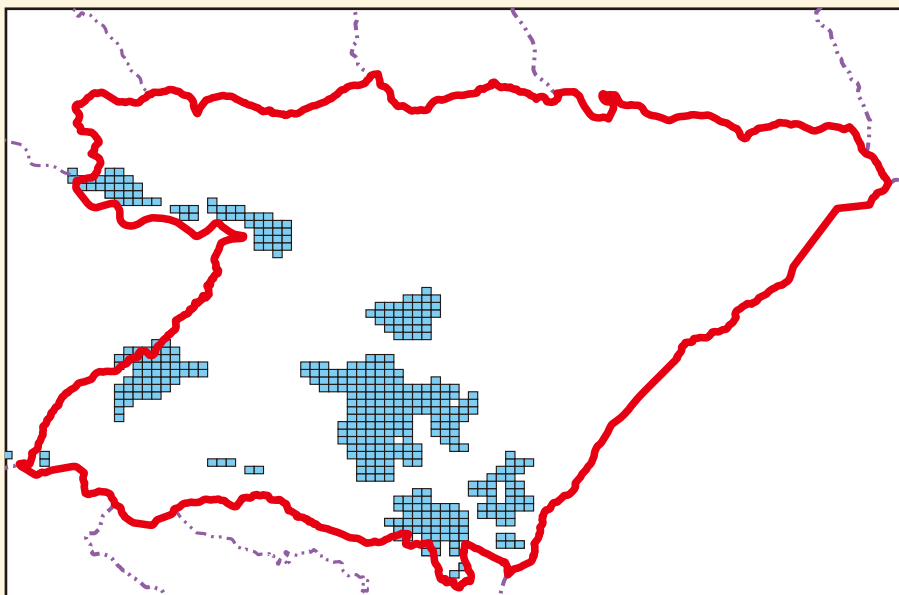

## 想定される地震による被害予測

想定断層の地表位置図 想定地震：関東平野北西縁断層帯主部による地震

### 上水道被害予測

### 下水道被害予測