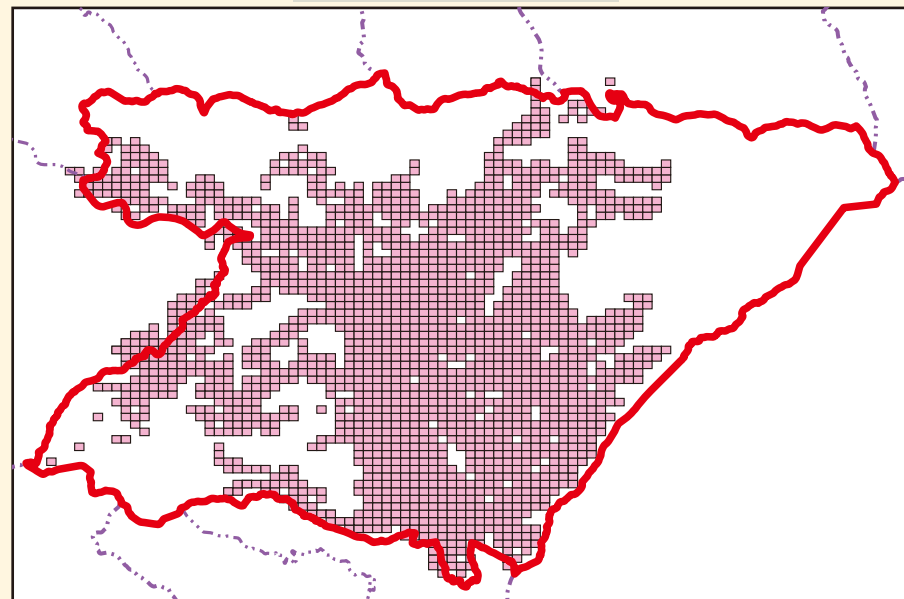

# 12

## 想定される地震による被害予測

想定断層の地表位置図 想定地震：関東平野北西縁断層帯主部による地震

### 下水道被害予測