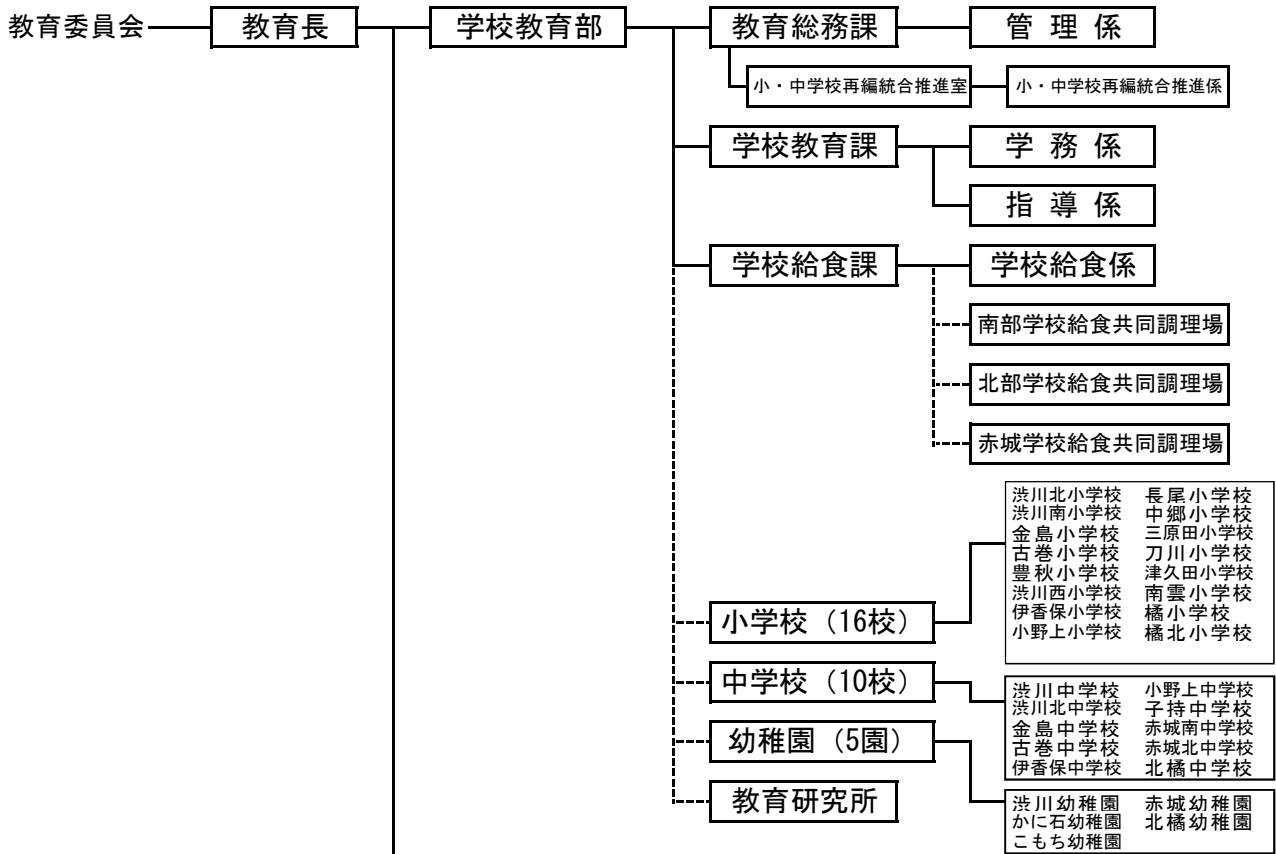

付表2 渋川市行政機構図

本庁

H26.8.1現在

渋川市行政機構図 支所

部	課・室	課内室	係
20	55	8	120

うち支所

部	課・室	課内室	係
5	15	0	26