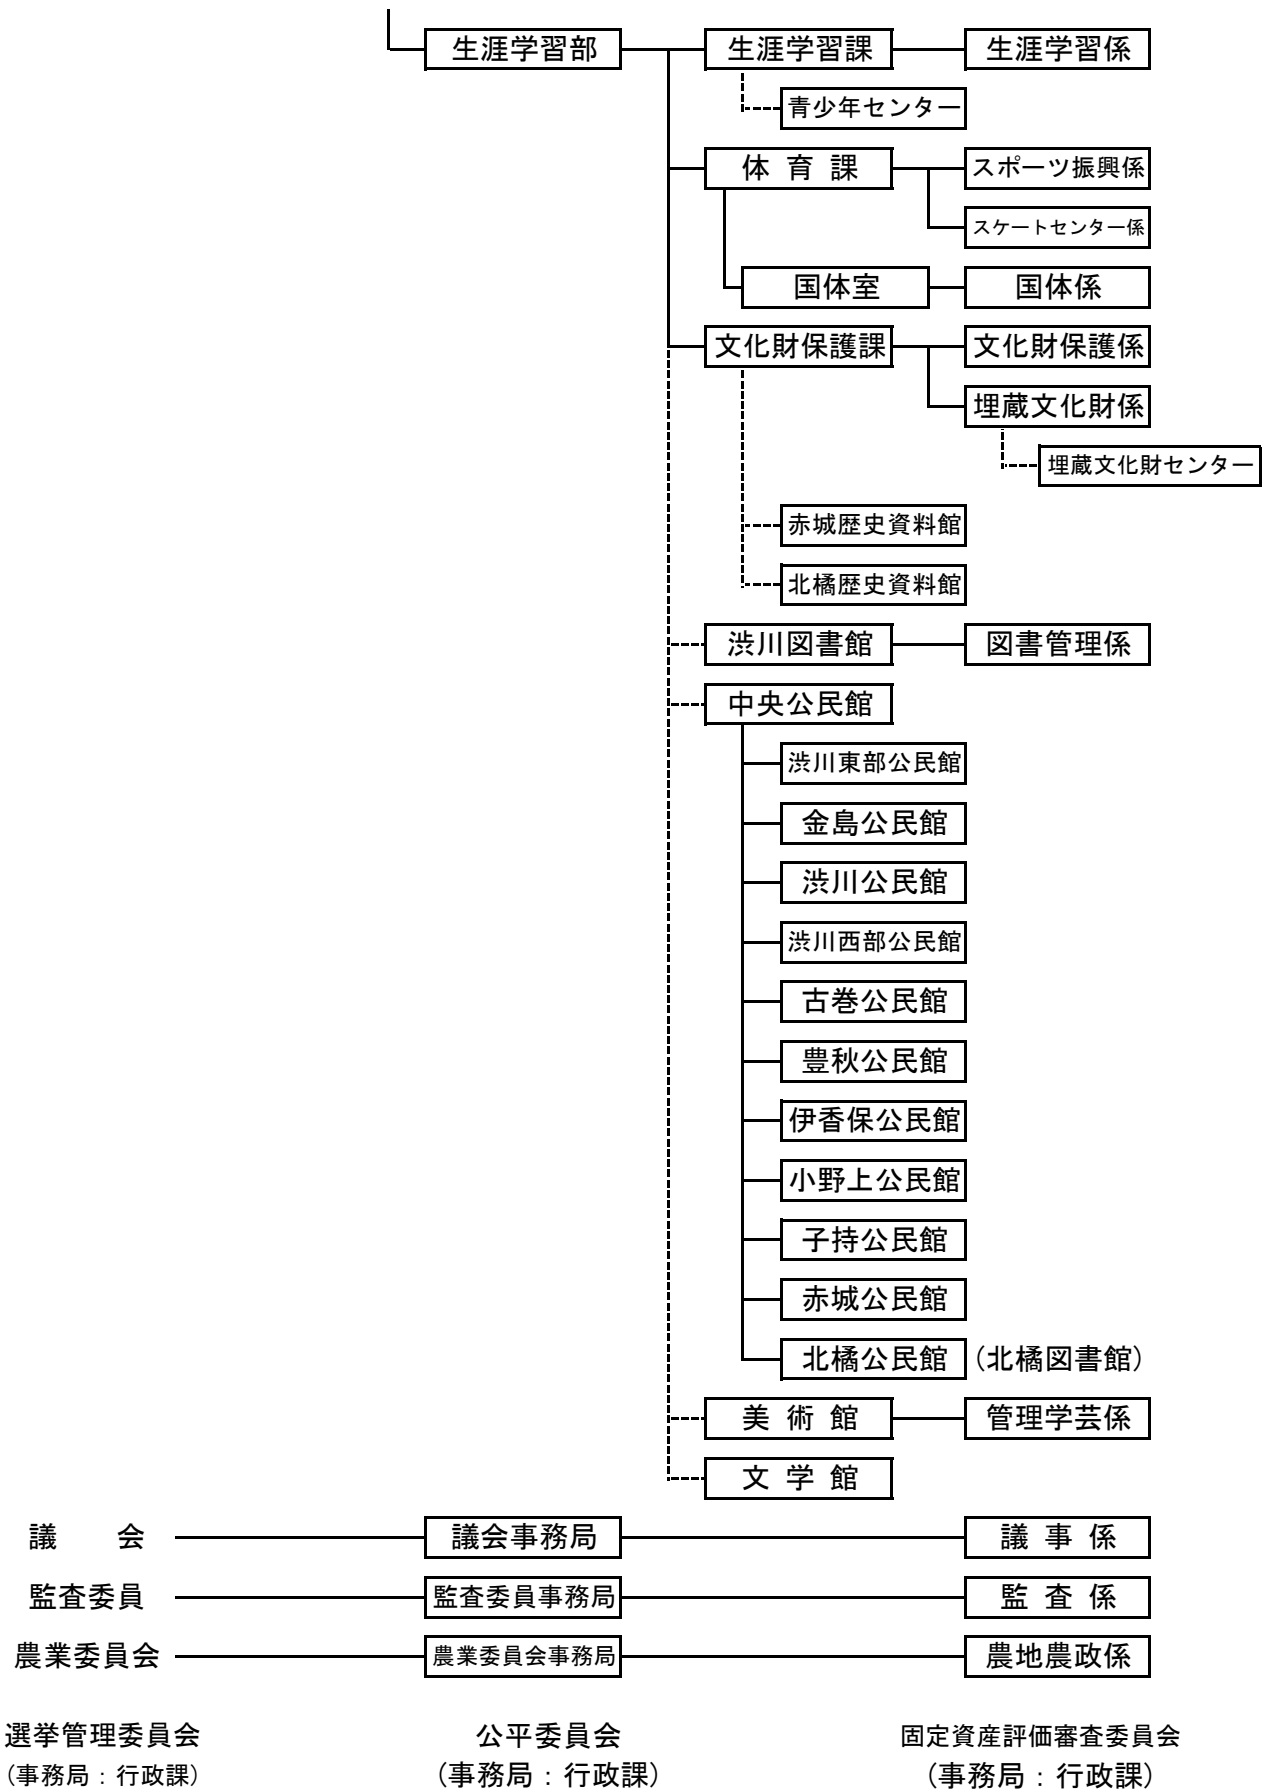

付表2 渋川市行政機構図

本庁

H26.8.1現在

渋川市行政機構図 支所

部	課・室	課内室	係
20	55	8	120

うち支所

部	課・室	課内室	係
5	15	0	26