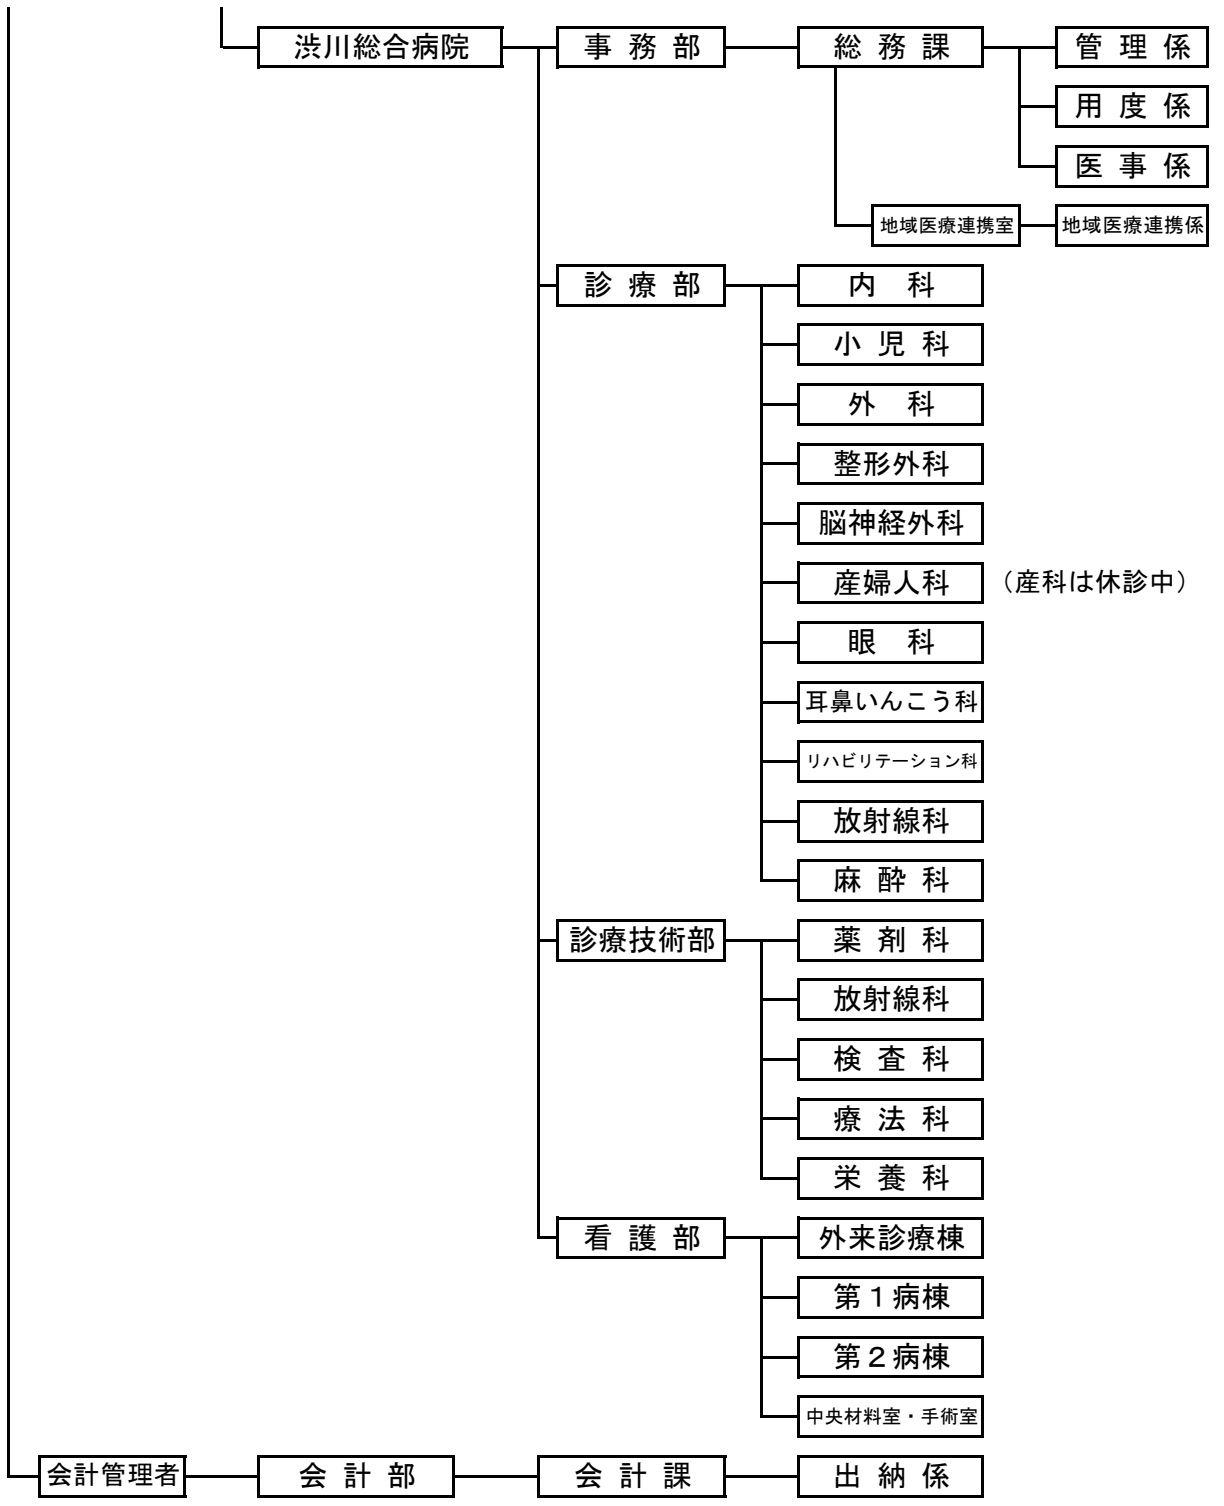

付表2 渋川市行政機構図

本庁

H26.8.1現在

渋川市行政機構図 支所

部	課・室	課内室	係
20	55	8	120

うち支所

部	課・室	課内室	係
5	15	0	26