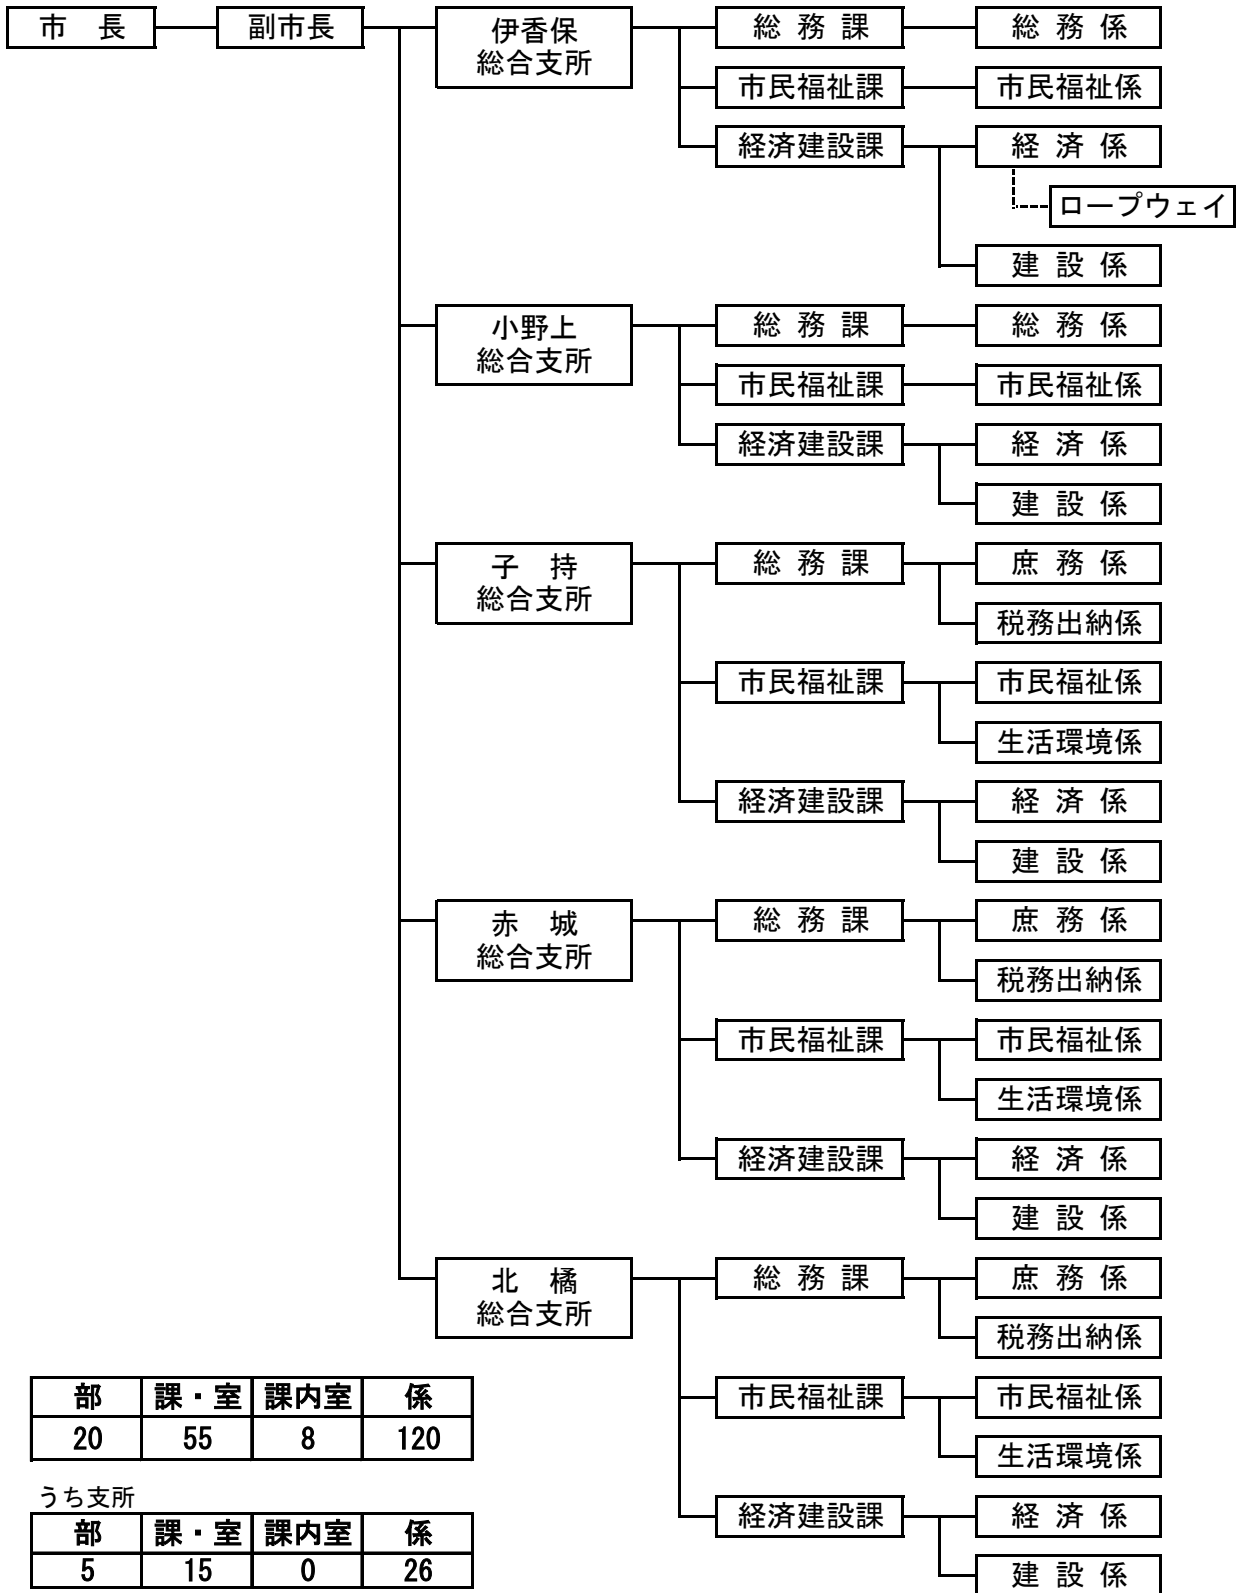

付表2 渋川市行政機構図

本庁

H26.8.1現在

渋川市行政機構図 支所

部	課・室	課内室	係
20	55	8	120

うち支所

部	課・室	課内室	係
5	15	0	26