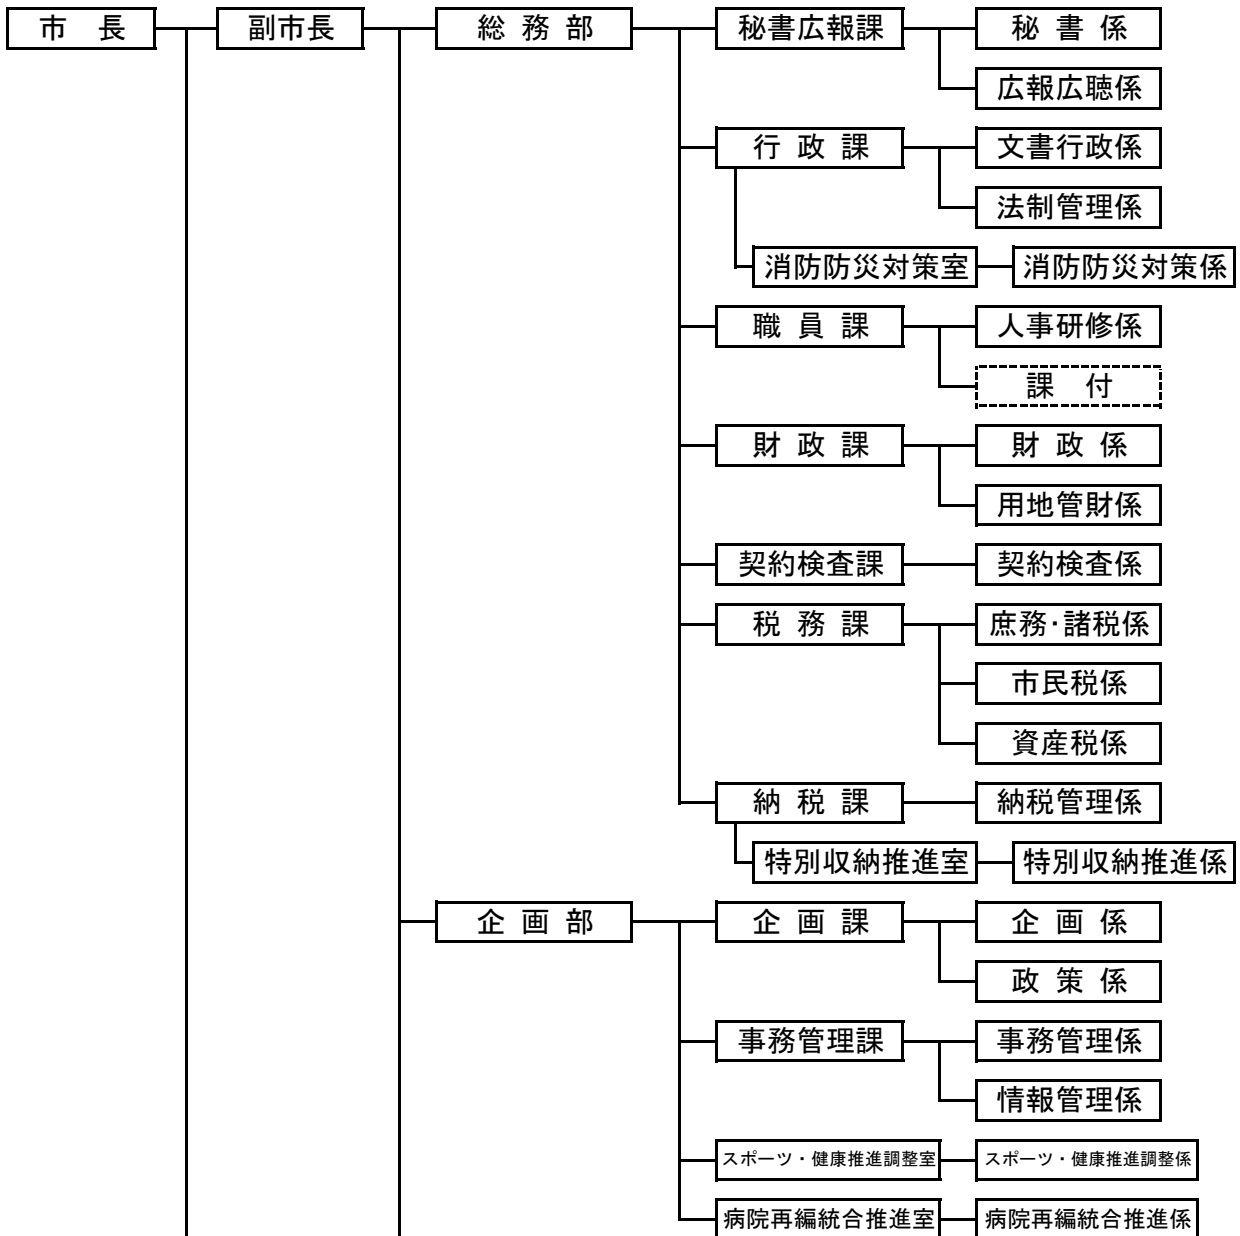

付表2 渋川市行政機構図

本庁

H26.8.1現在

渋川市行政機構図 支所

部	課・室	課内室	係
20	55	8	120

うち支所

部	課・室	課内室	係
5	15	0	26