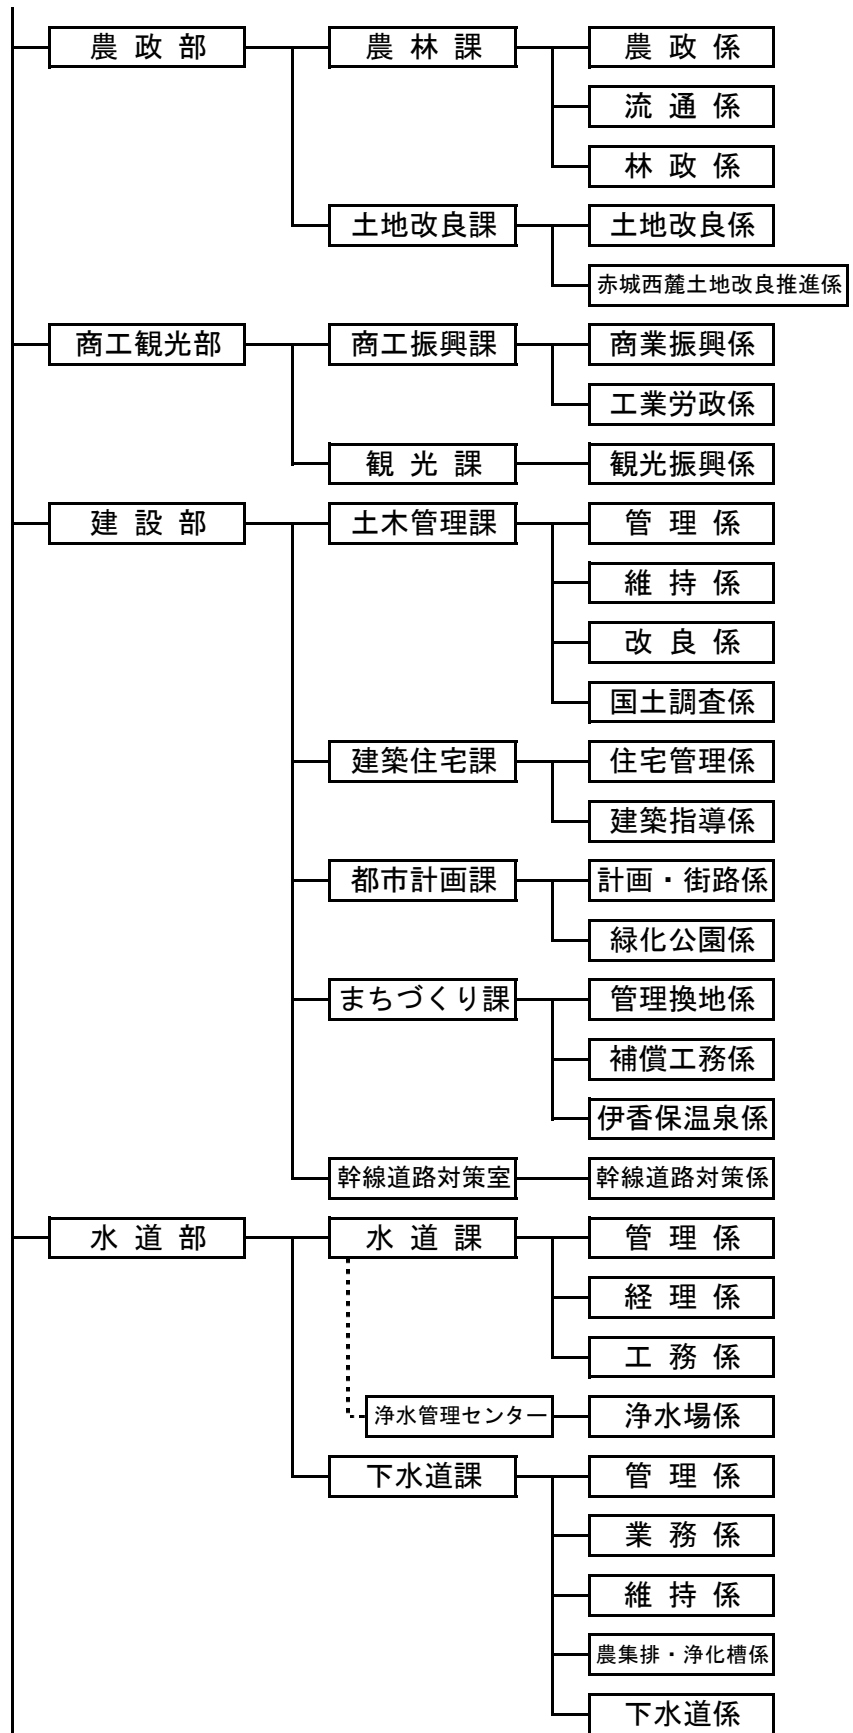

付表2 渋川市行政機構図

本庁

H26.8.1現在

渋川市行政機構図 支所

部	課・室	課内室	係
20	55	8	120

うち支所

部	課・室	課内室	係
5	15	0	26