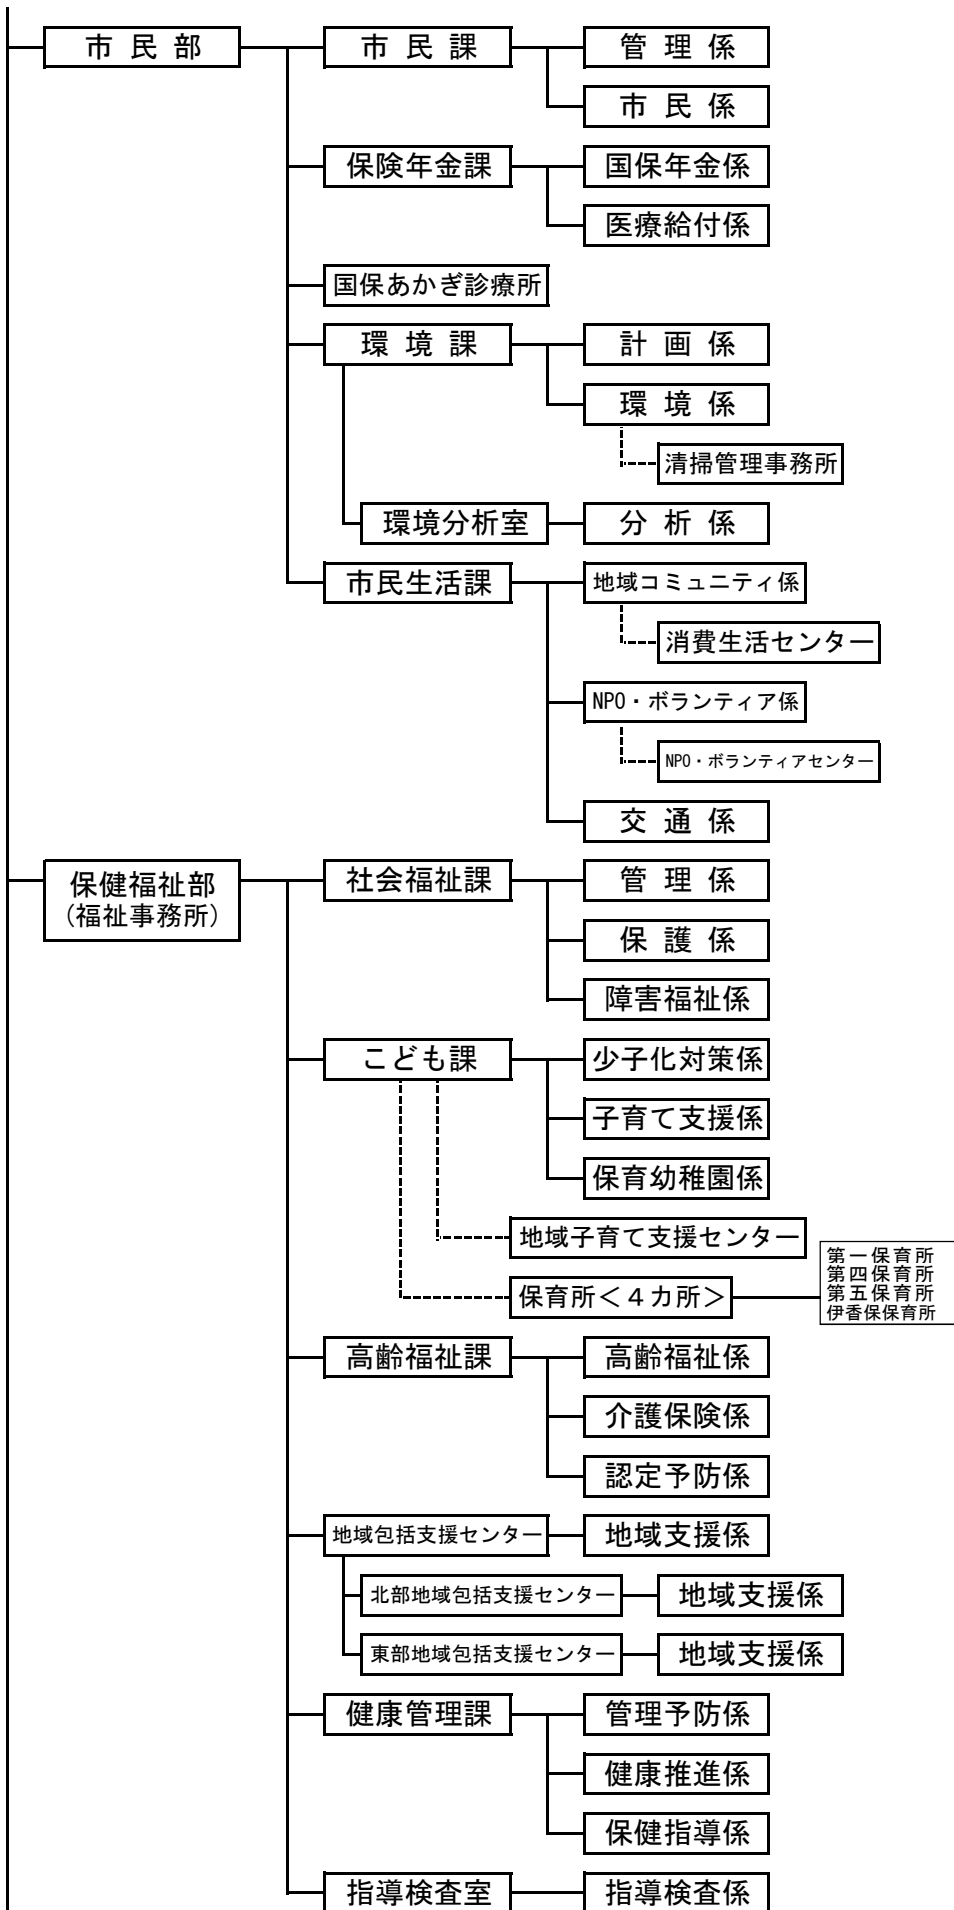

付表2 渋川市行政機構図

本庁

H26.8.1現在

渋川市行政機構図 支所

部	課・室	課内室	係
20	55	8	120

うち支所

部	課・室	課内室	係
5	15	0	26