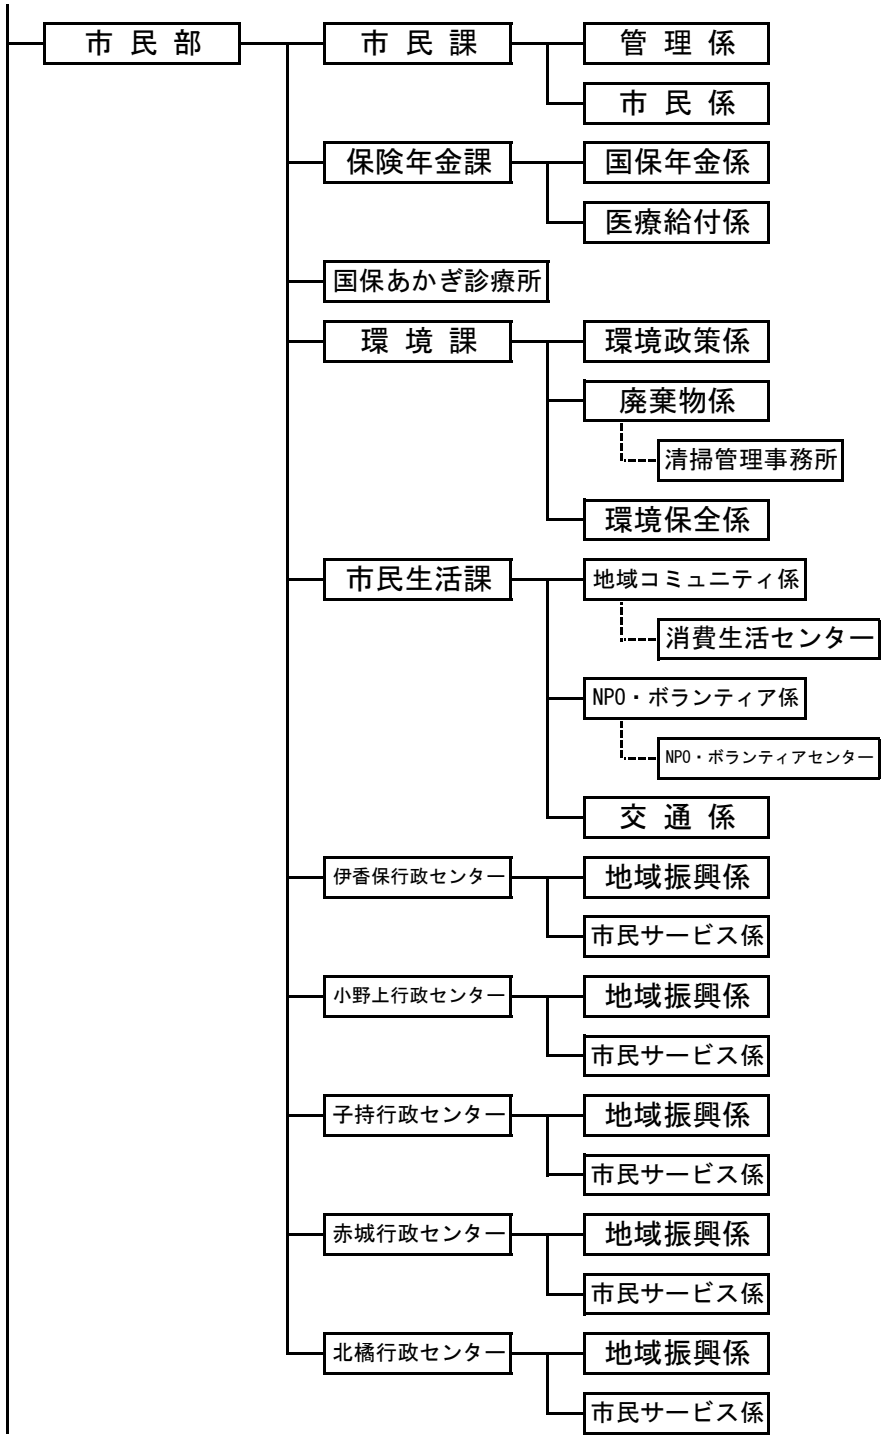

澁川市組織機構図

本庁

H27. 4. 1現在

部	課・室	課内室	係
15	47	5	114