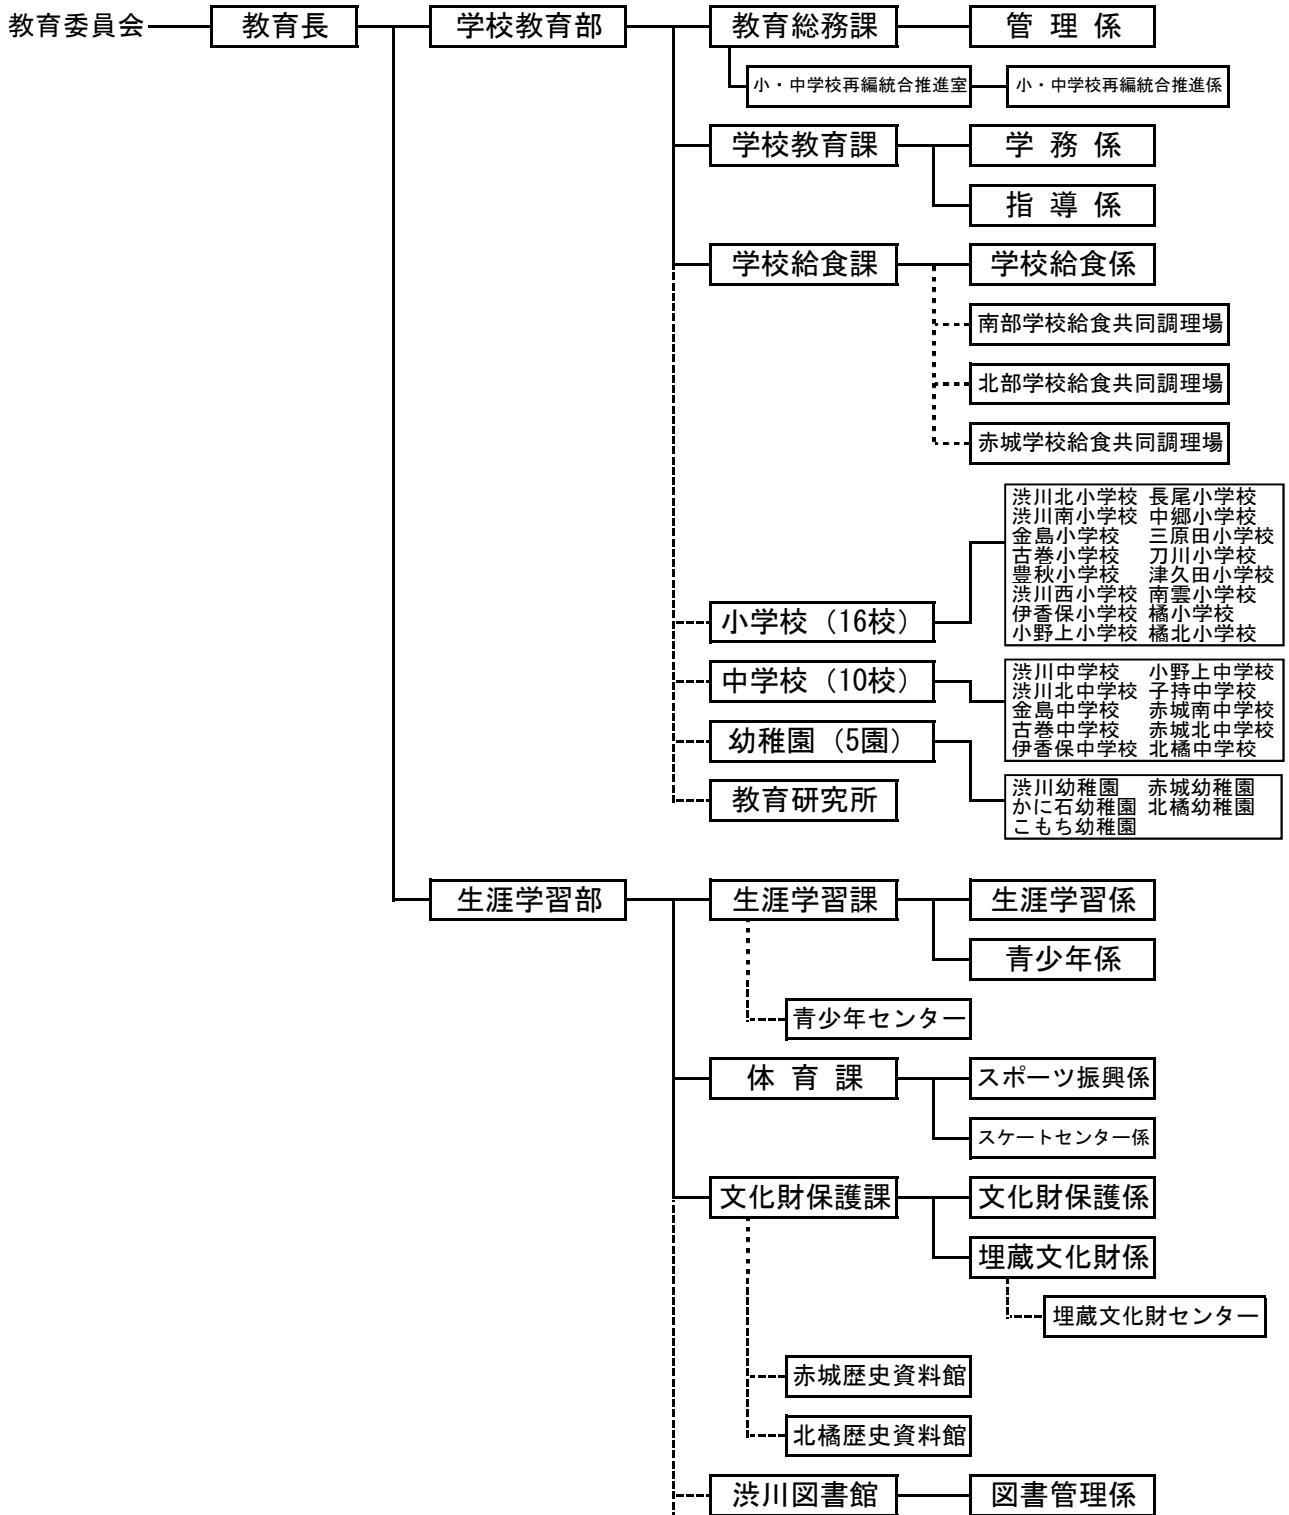

澁川市組織機構図

本庁

H27. 4. 1現在

部	課・室	課内室	係
15	47	5	114