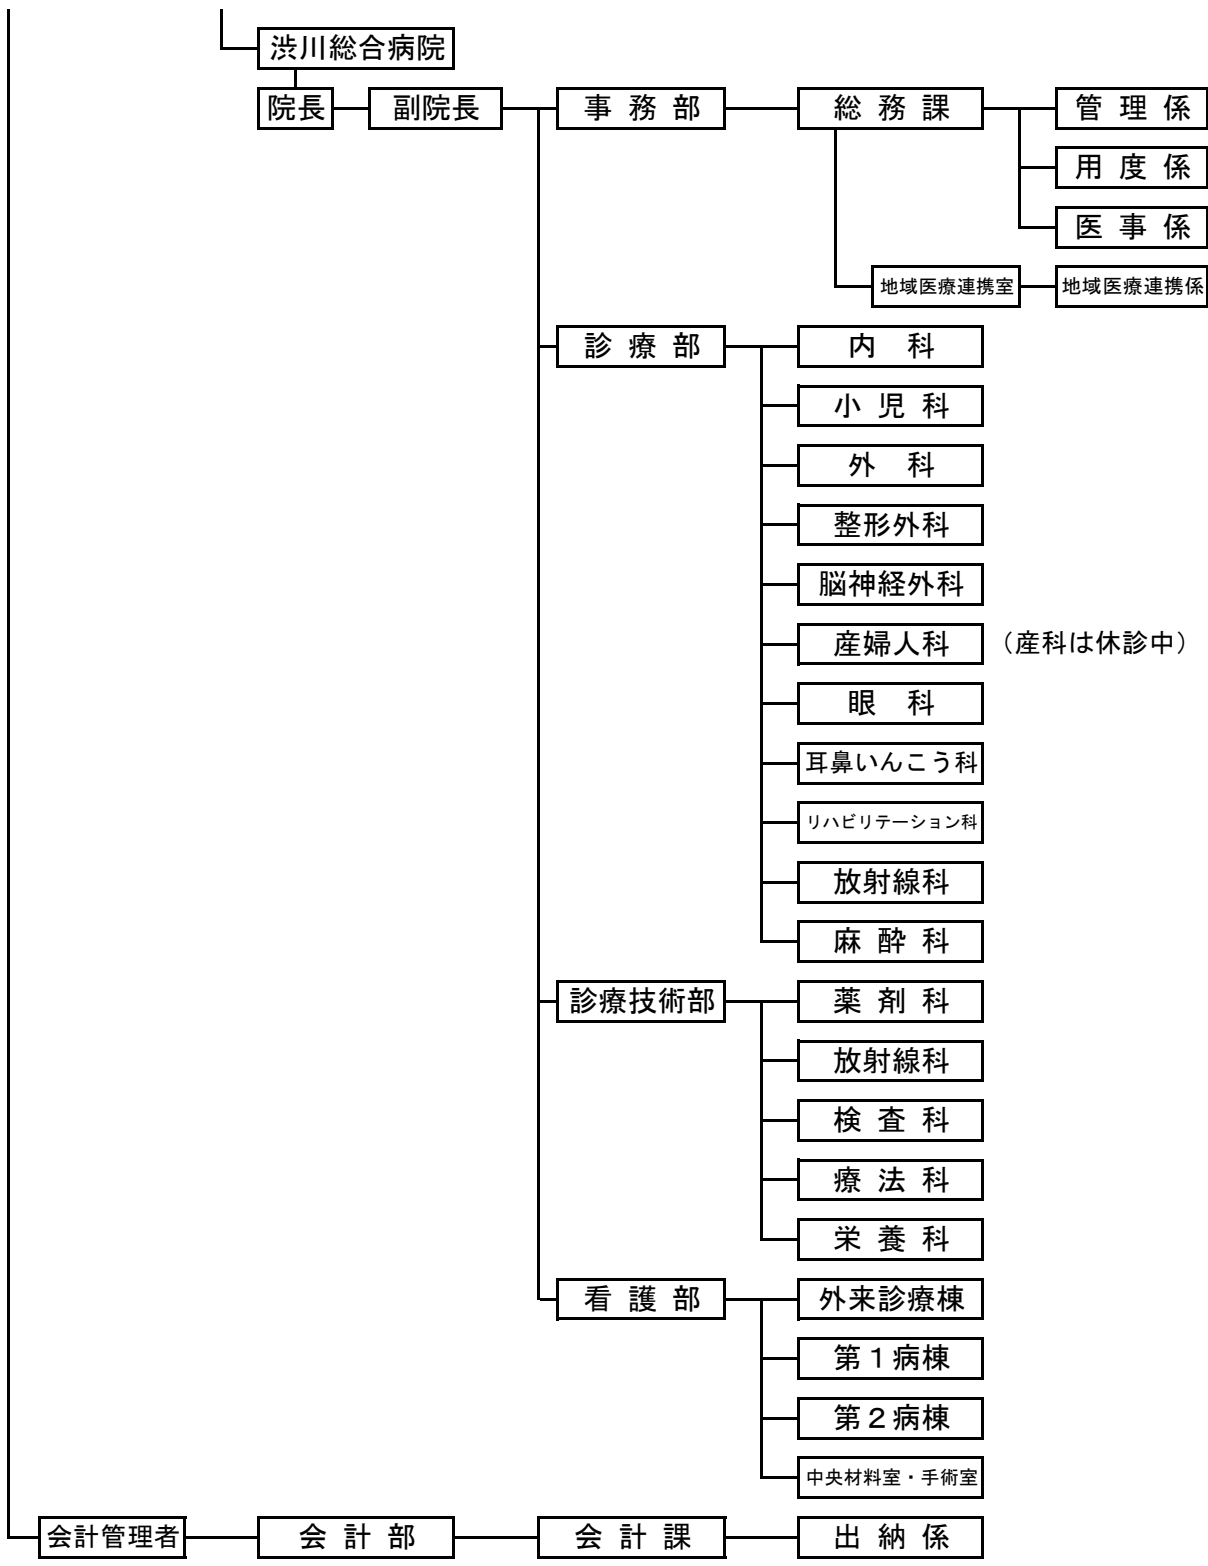

澁川市組織機構図

本庁

H27. 4. 1現在

部	課・室	課内室	係
15	47	5	114