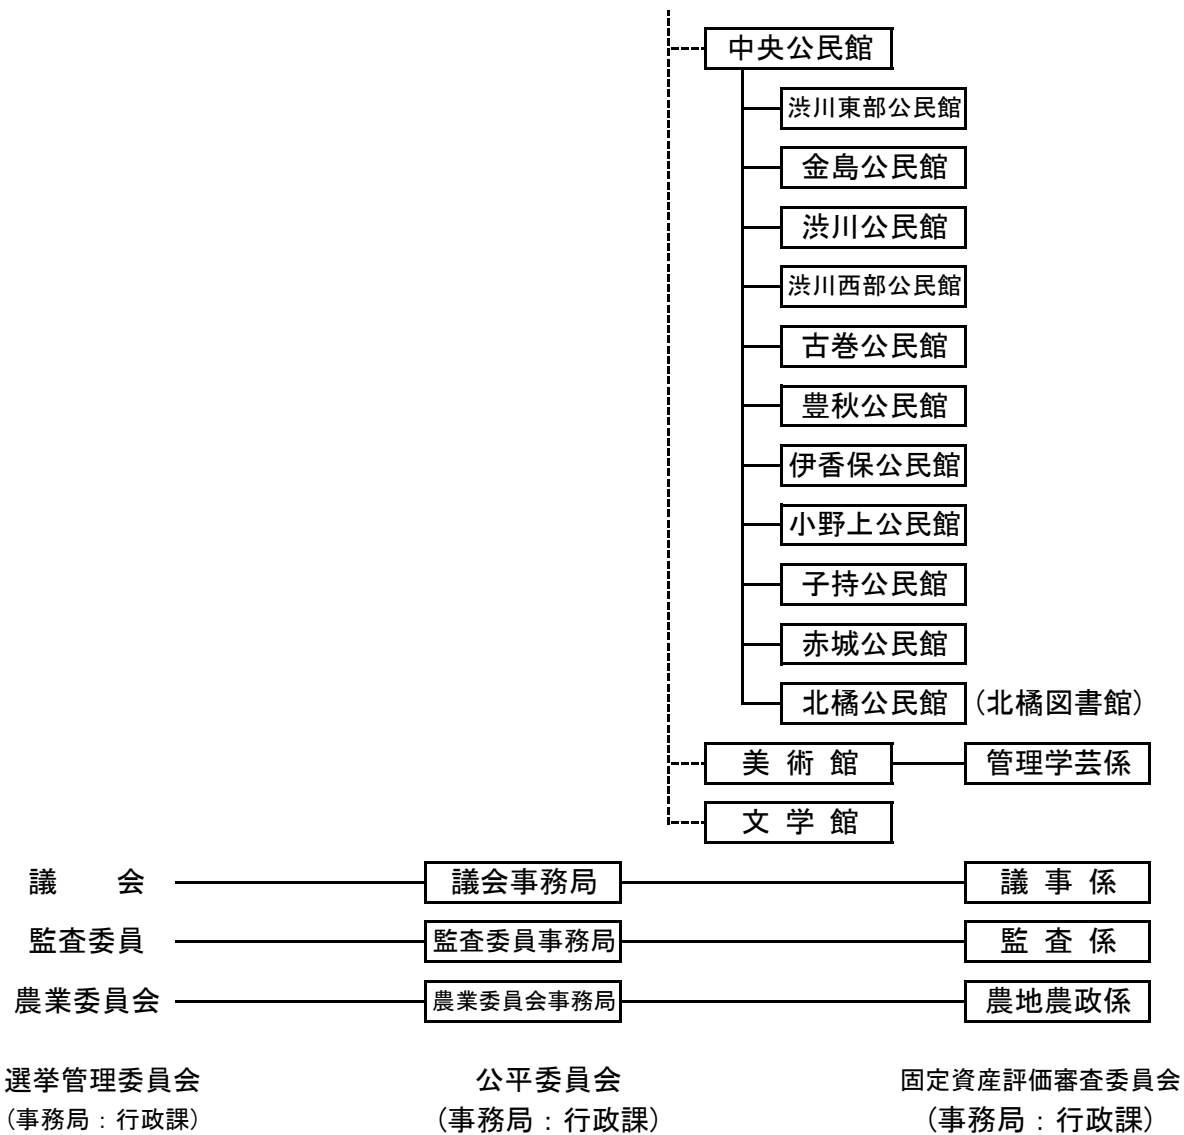

澁川市組織機構図

本庁

H27. 4. 1現在

部	課・室	課内室	係
15	47	5	114