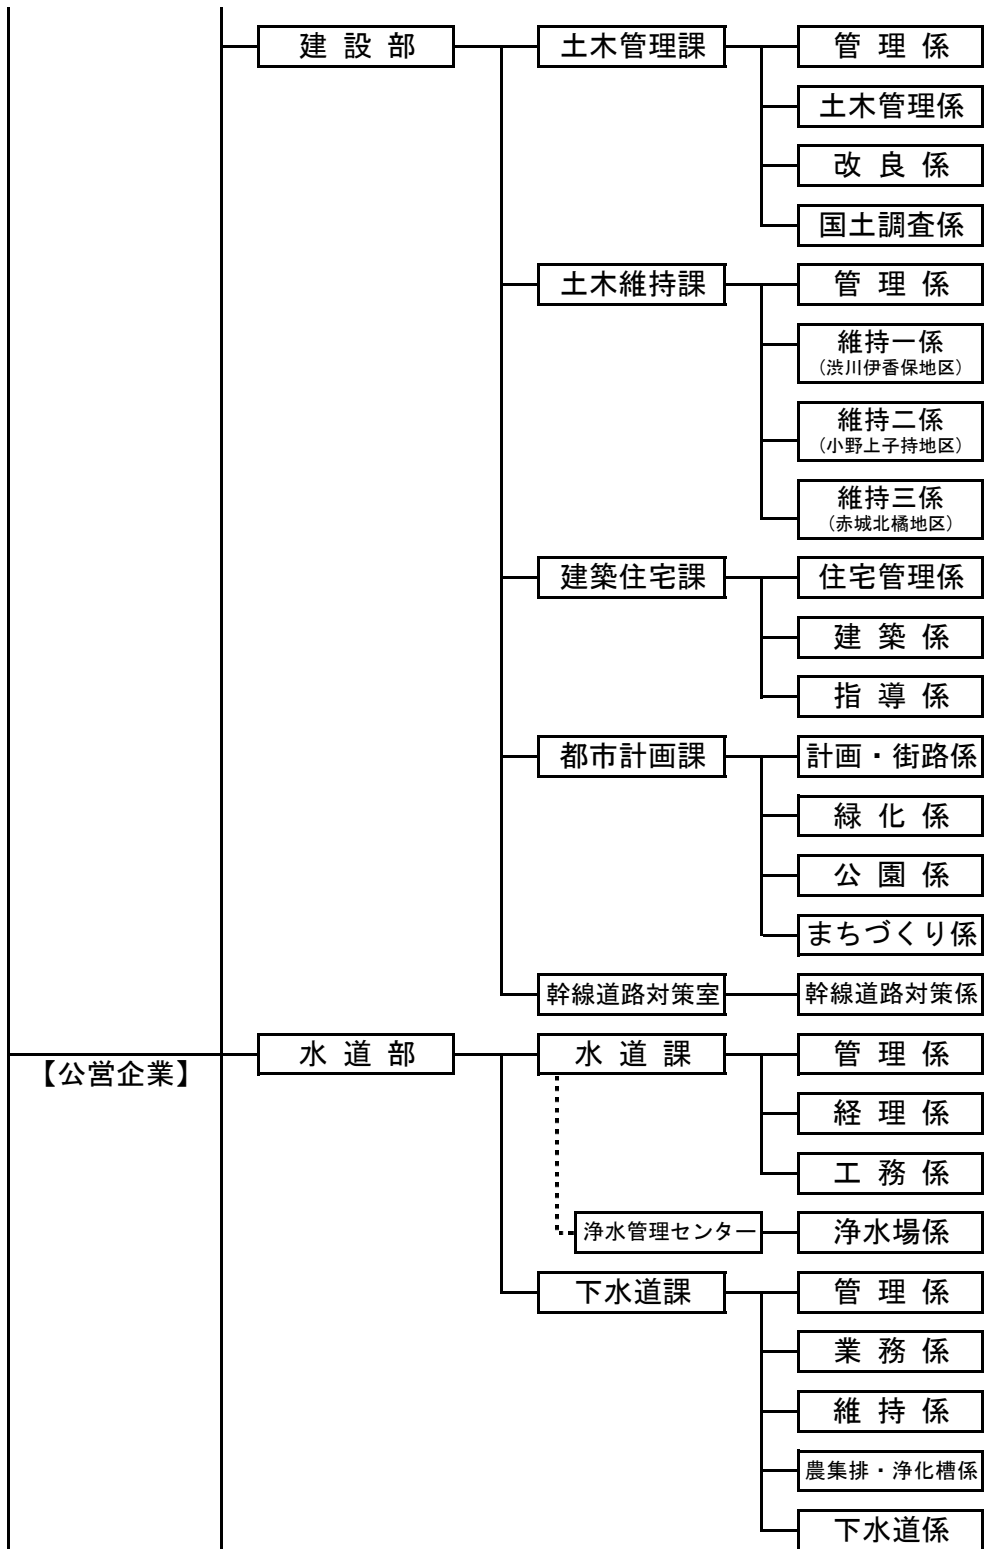

澁川市組織機構図

本庁

H27. 4. 1現在

部	課・室	課内室	係
15	47	5	114