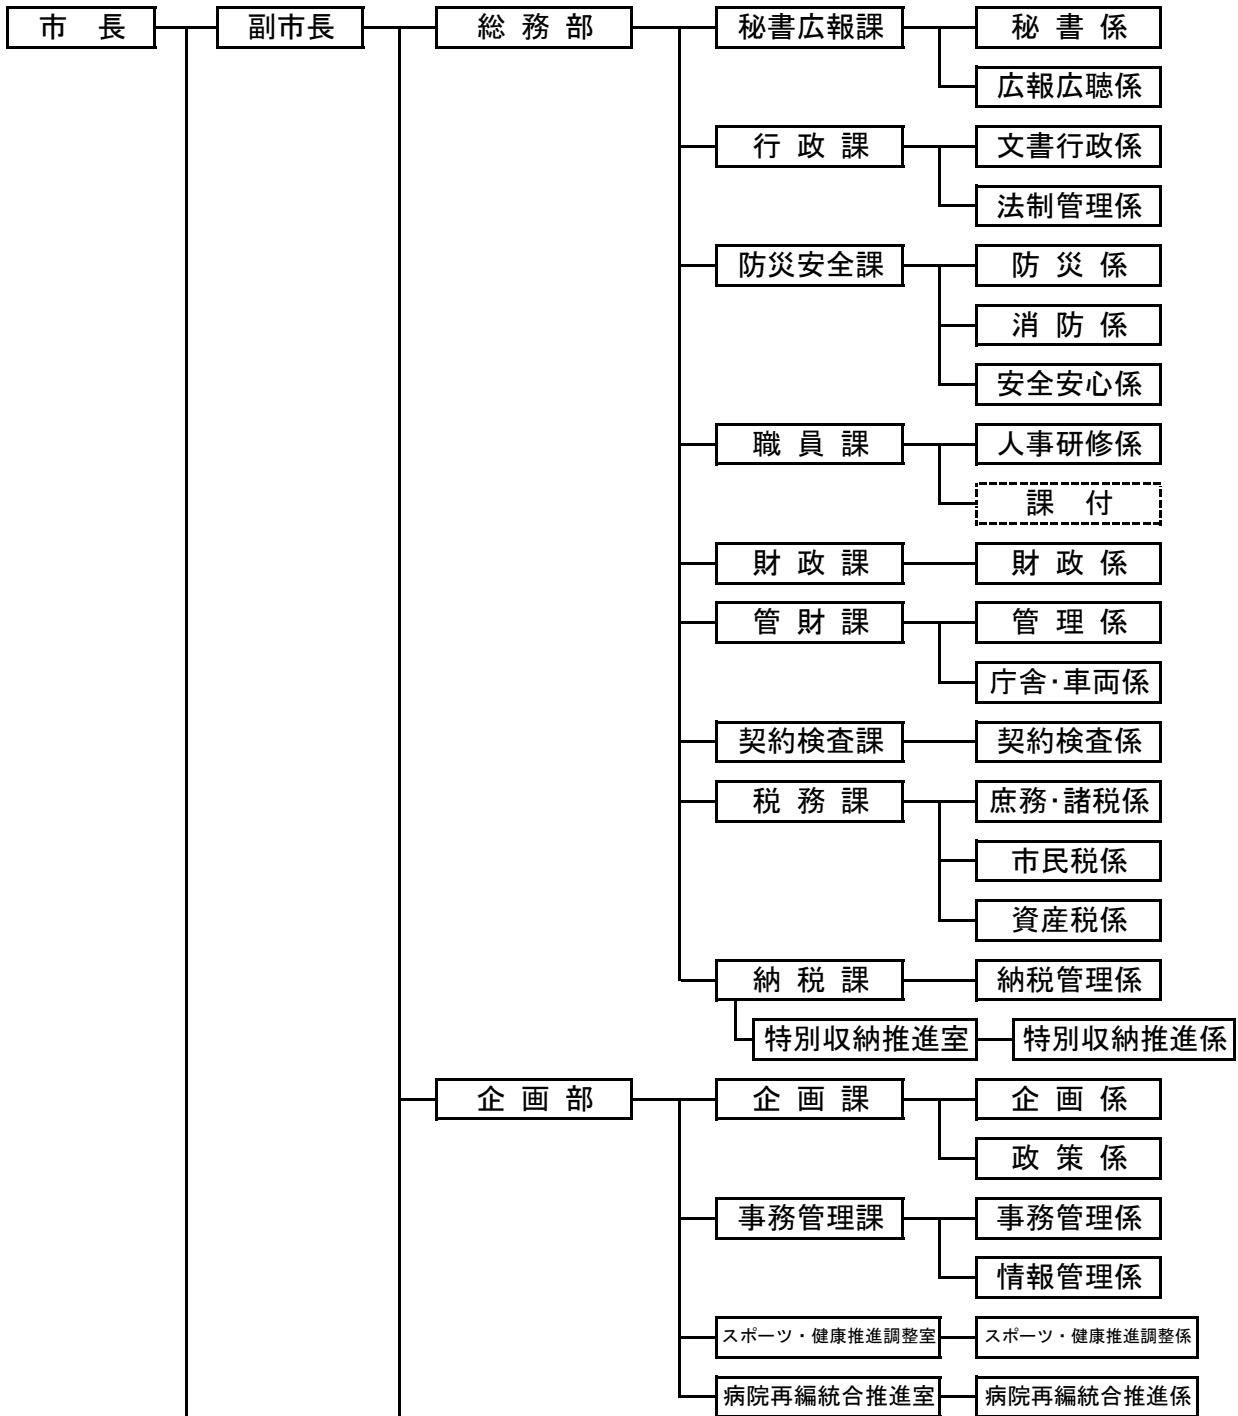

澁川市組織機構図

本庁

H27. 4. 1現在

部	課・室	課内室	係
15	47	5	114