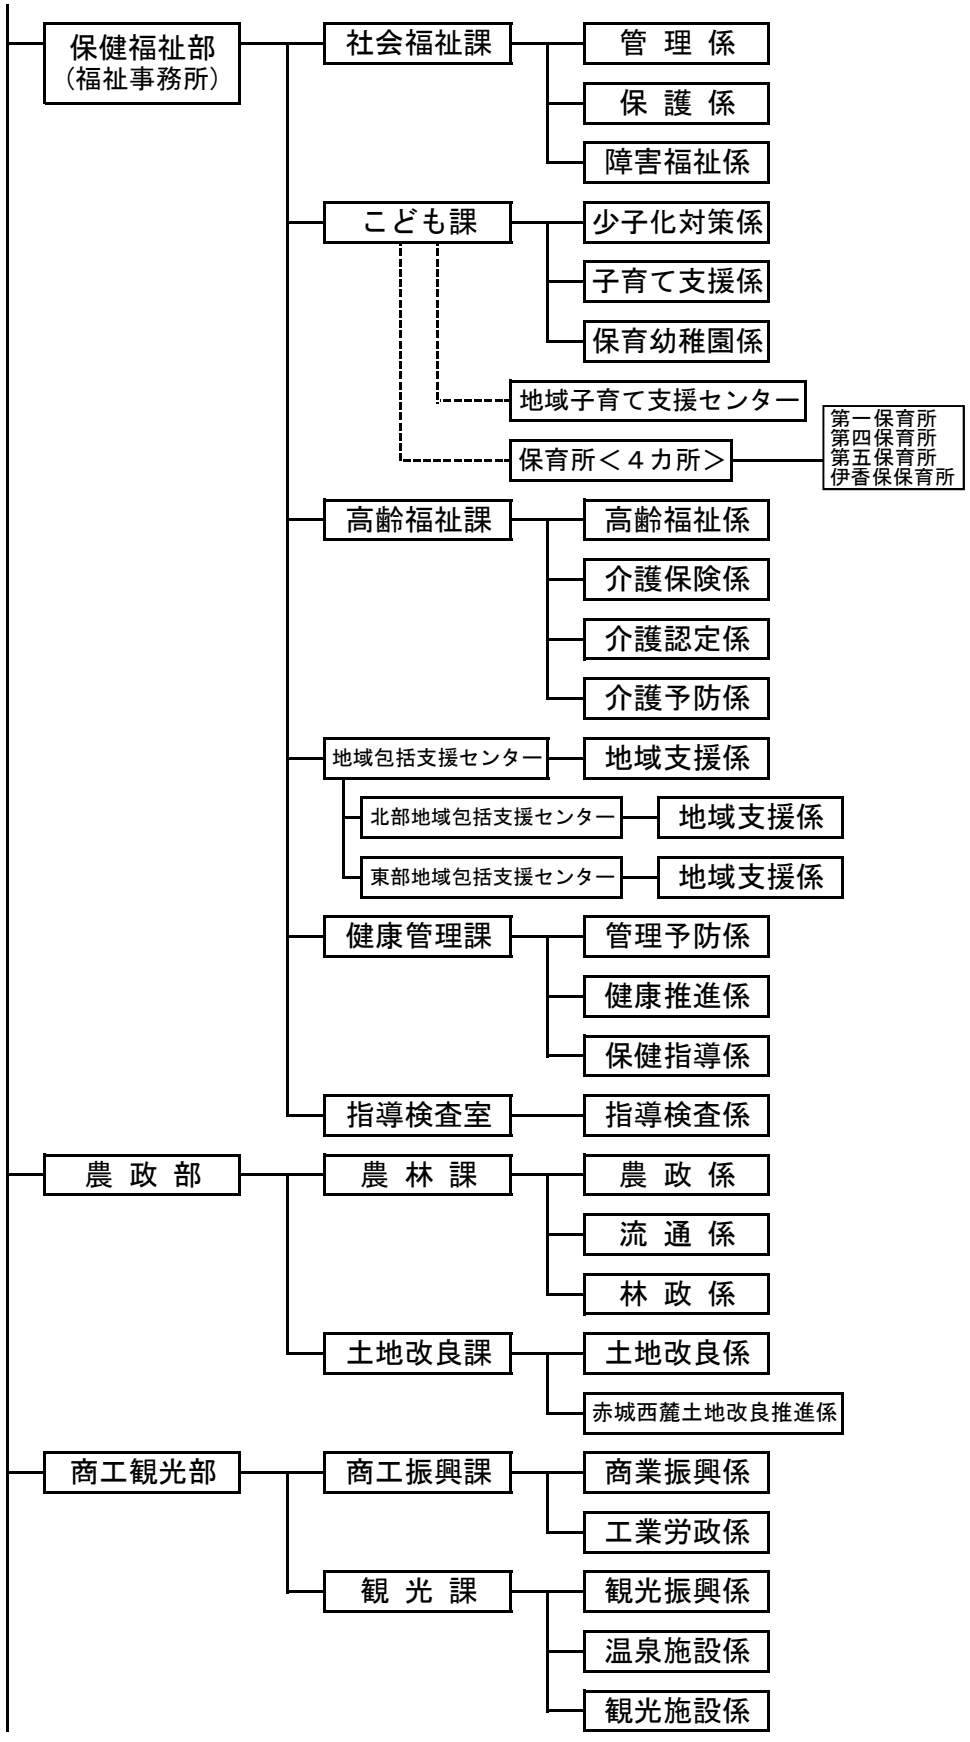

澁川市組織機構図

本庁

H27. 4. 1現在

部	課・室	課内室	係
15	47	5	114