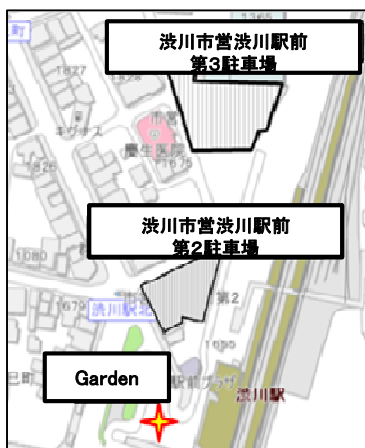

- ・エチカ
 - ・地酒屋ぽん
 - ・DELIチャリ...市内飲食店のテイクアウトを駅前で注文できます！
(テイクアウトできるお店は限られます。)
 - ・須田いちご園
 - ・マーキームーン
- ※出店は出店者の都合により
変更になる場合があります。

天候の状況で
中止になる場
合があります。

売り切れ
次第終了!

お車でお越しの方は、
市営駐車場または澁川市役所
本庁舎駐車場をご利用ください。

《主催》澁川にぎわいプロジェクト
《後援》澁川市
《協力》澁川市中心市街地
まちづくり市民サポーター