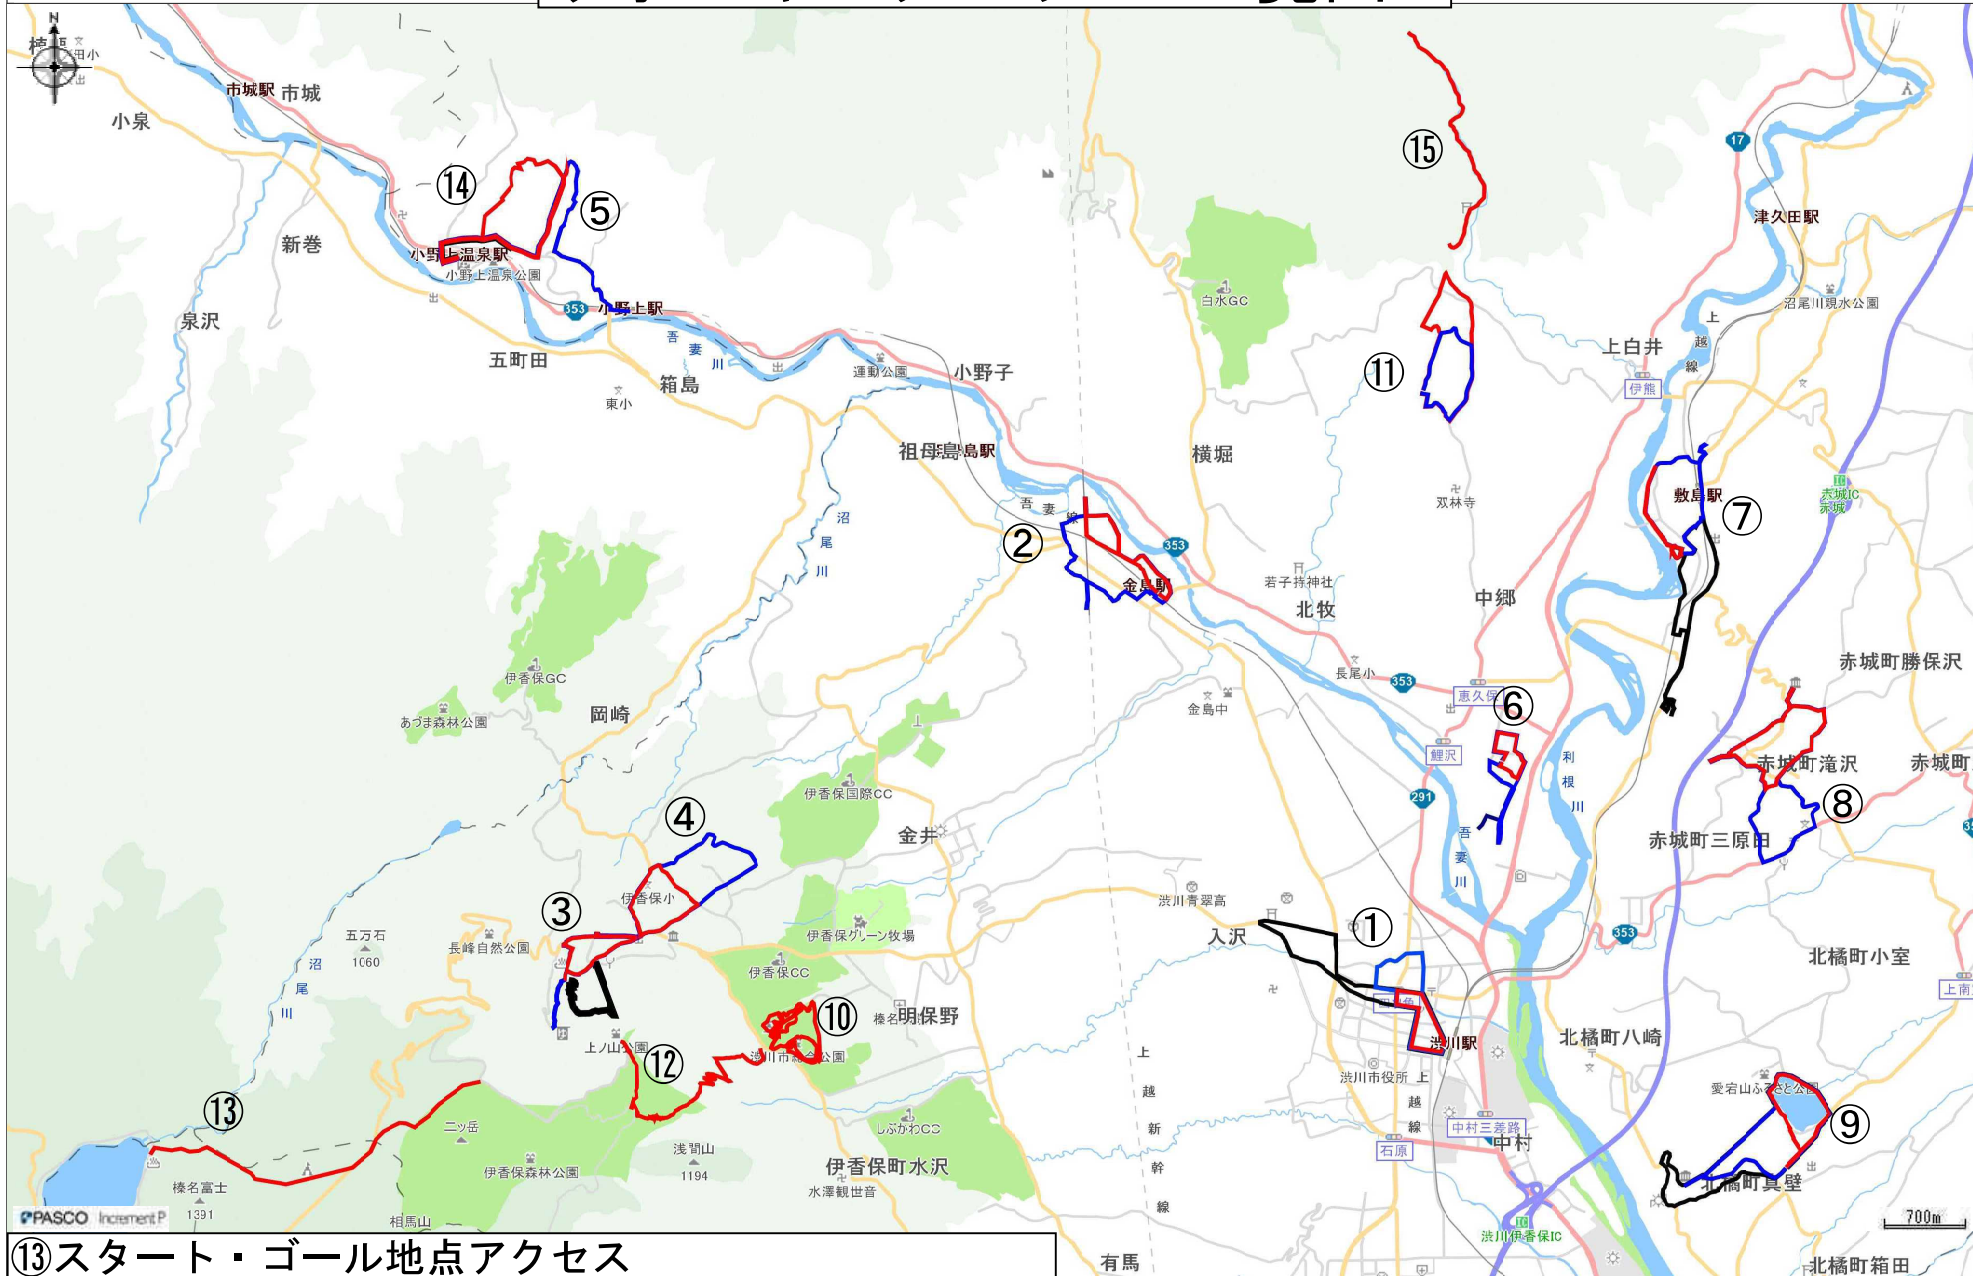

# ウォーキングマップ 一覧図

⑬スタート・ゴール地点アクセス  
 伊香保温泉街から県道33号線を榛名湖方面へ向かい、  
 途中で「スケートセンター 森林公園」方面へ左折。

# ウォーキングマップ 一覧図

赤城キャンプ場アクセス  
敷島駅より、県道157号線を深山方面へ。  
途中から「赤城キャンプ場→」の小さな案内板が設置されています。