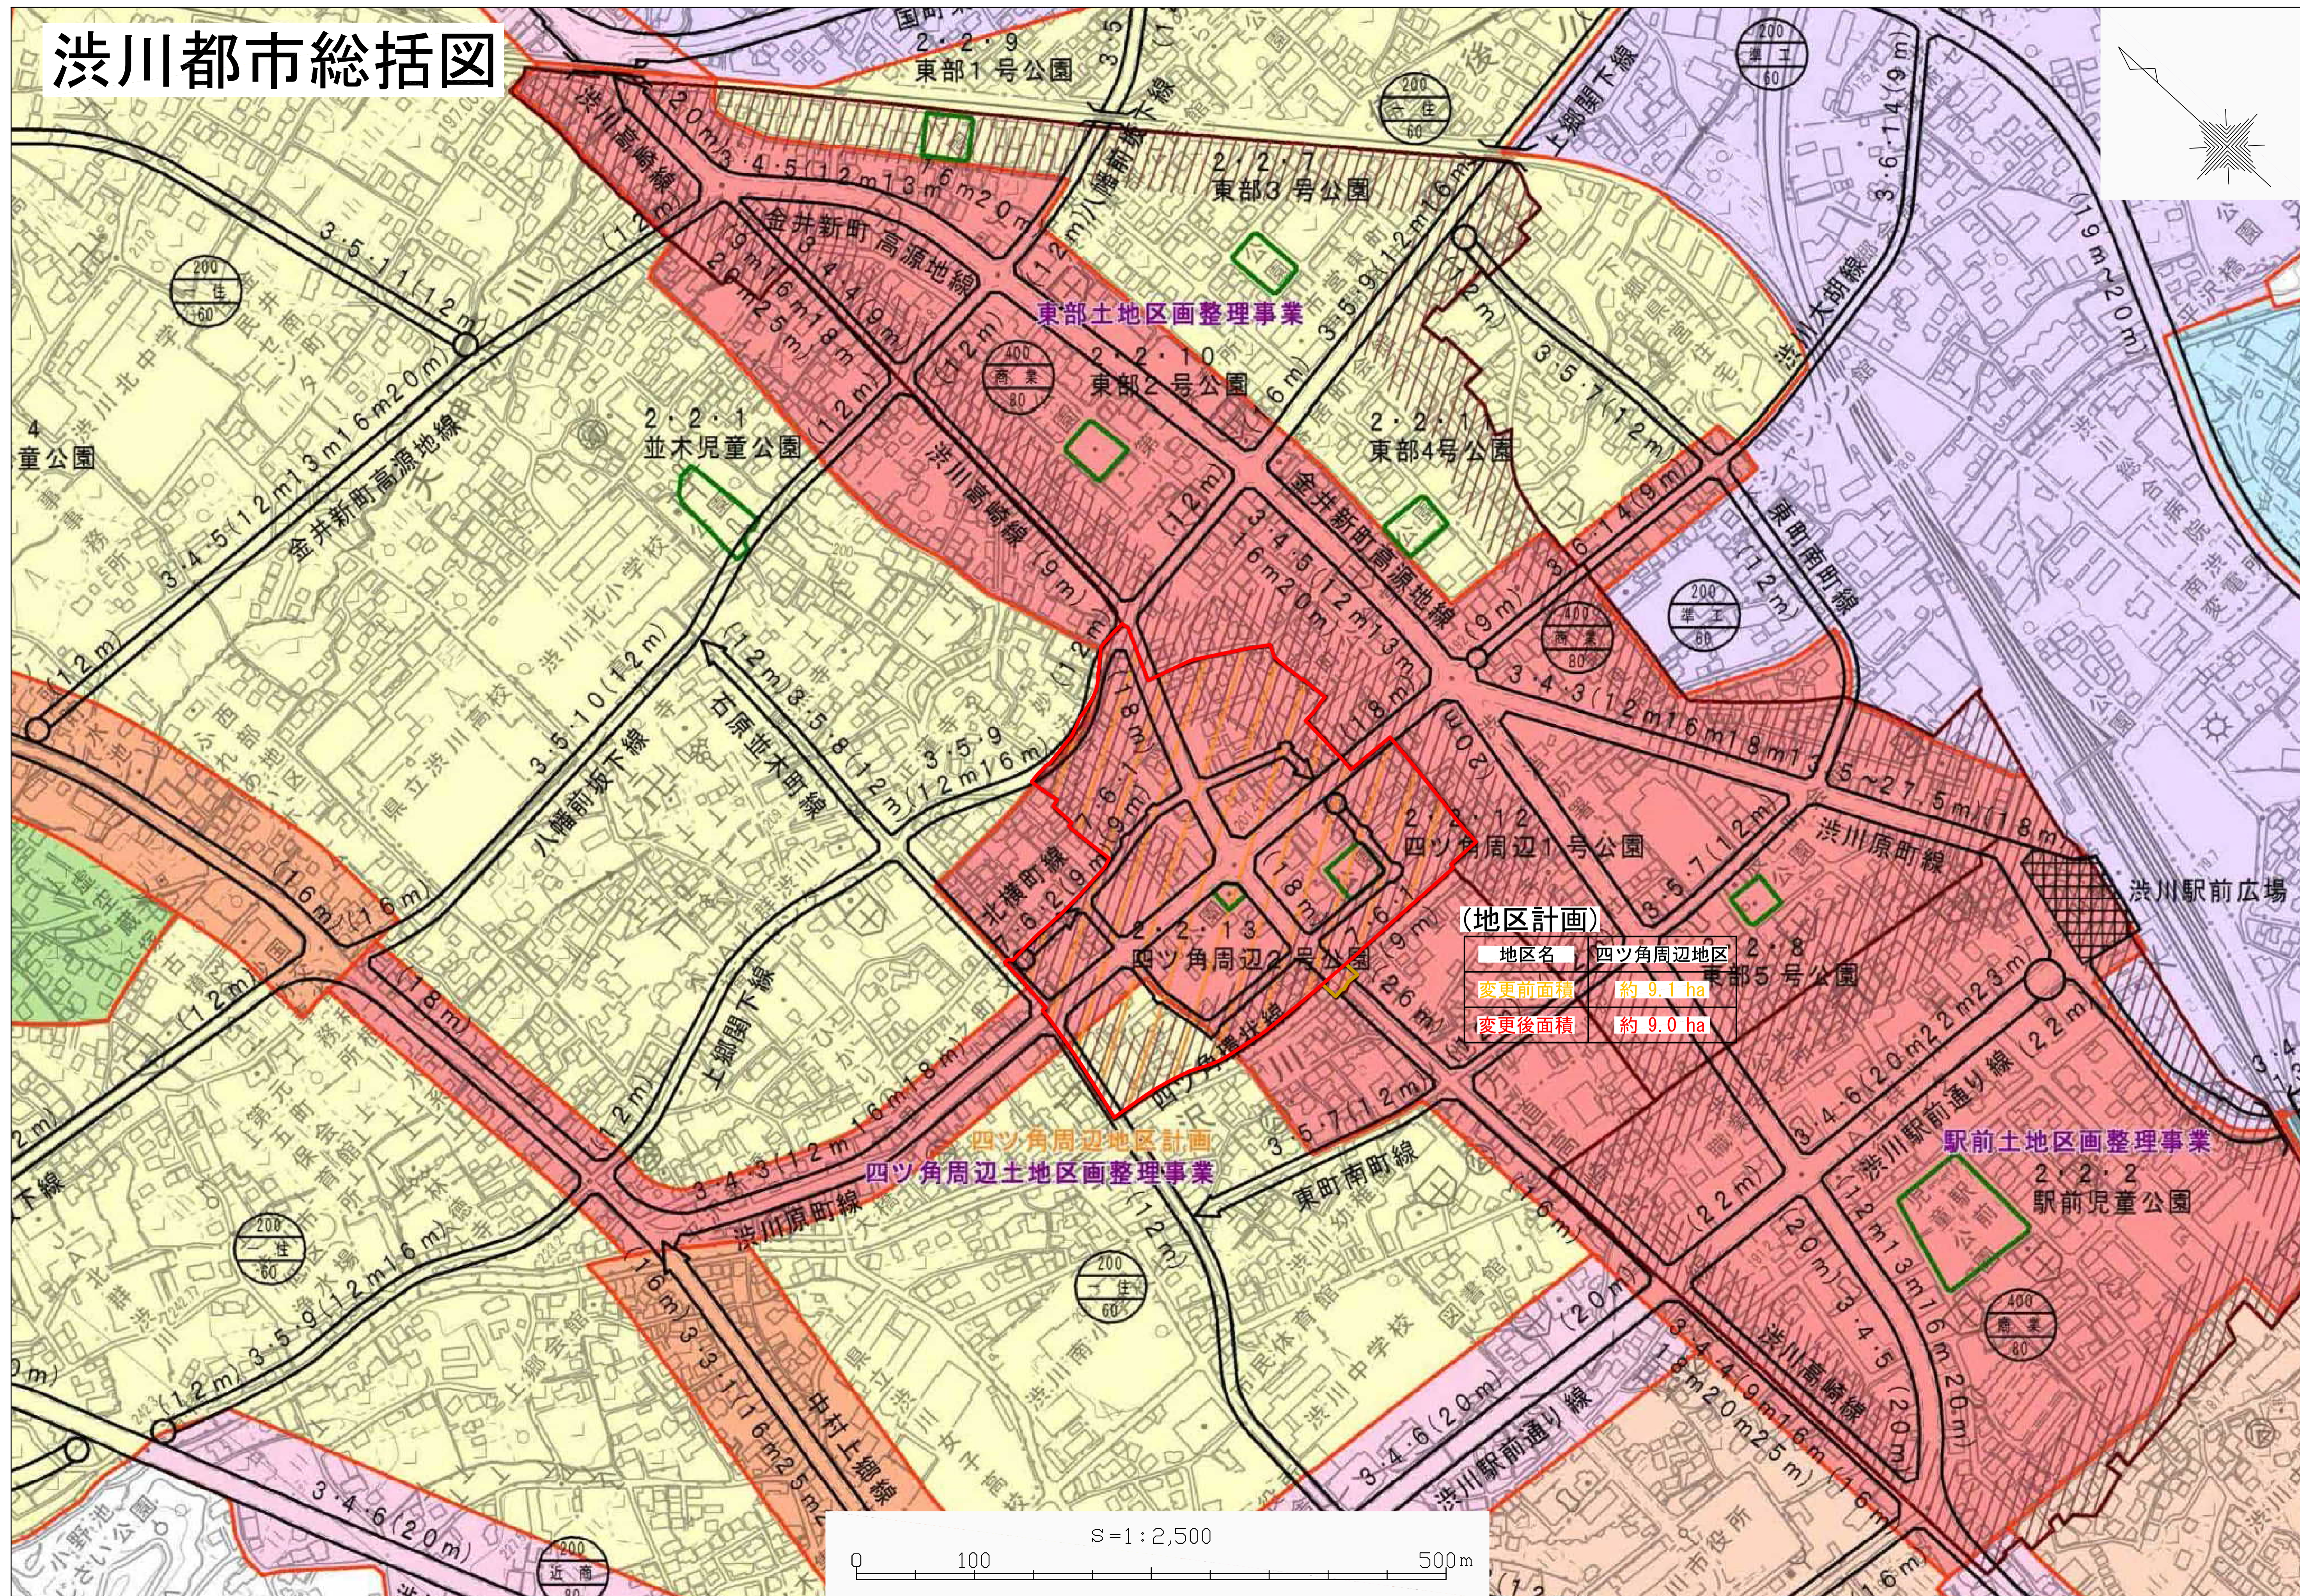

# 渋川都市総括図

(地区計画)

地区名	四ツ角周辺地区
変更前面積	約 9.1 ha
変更後面積	約 9.0 ha