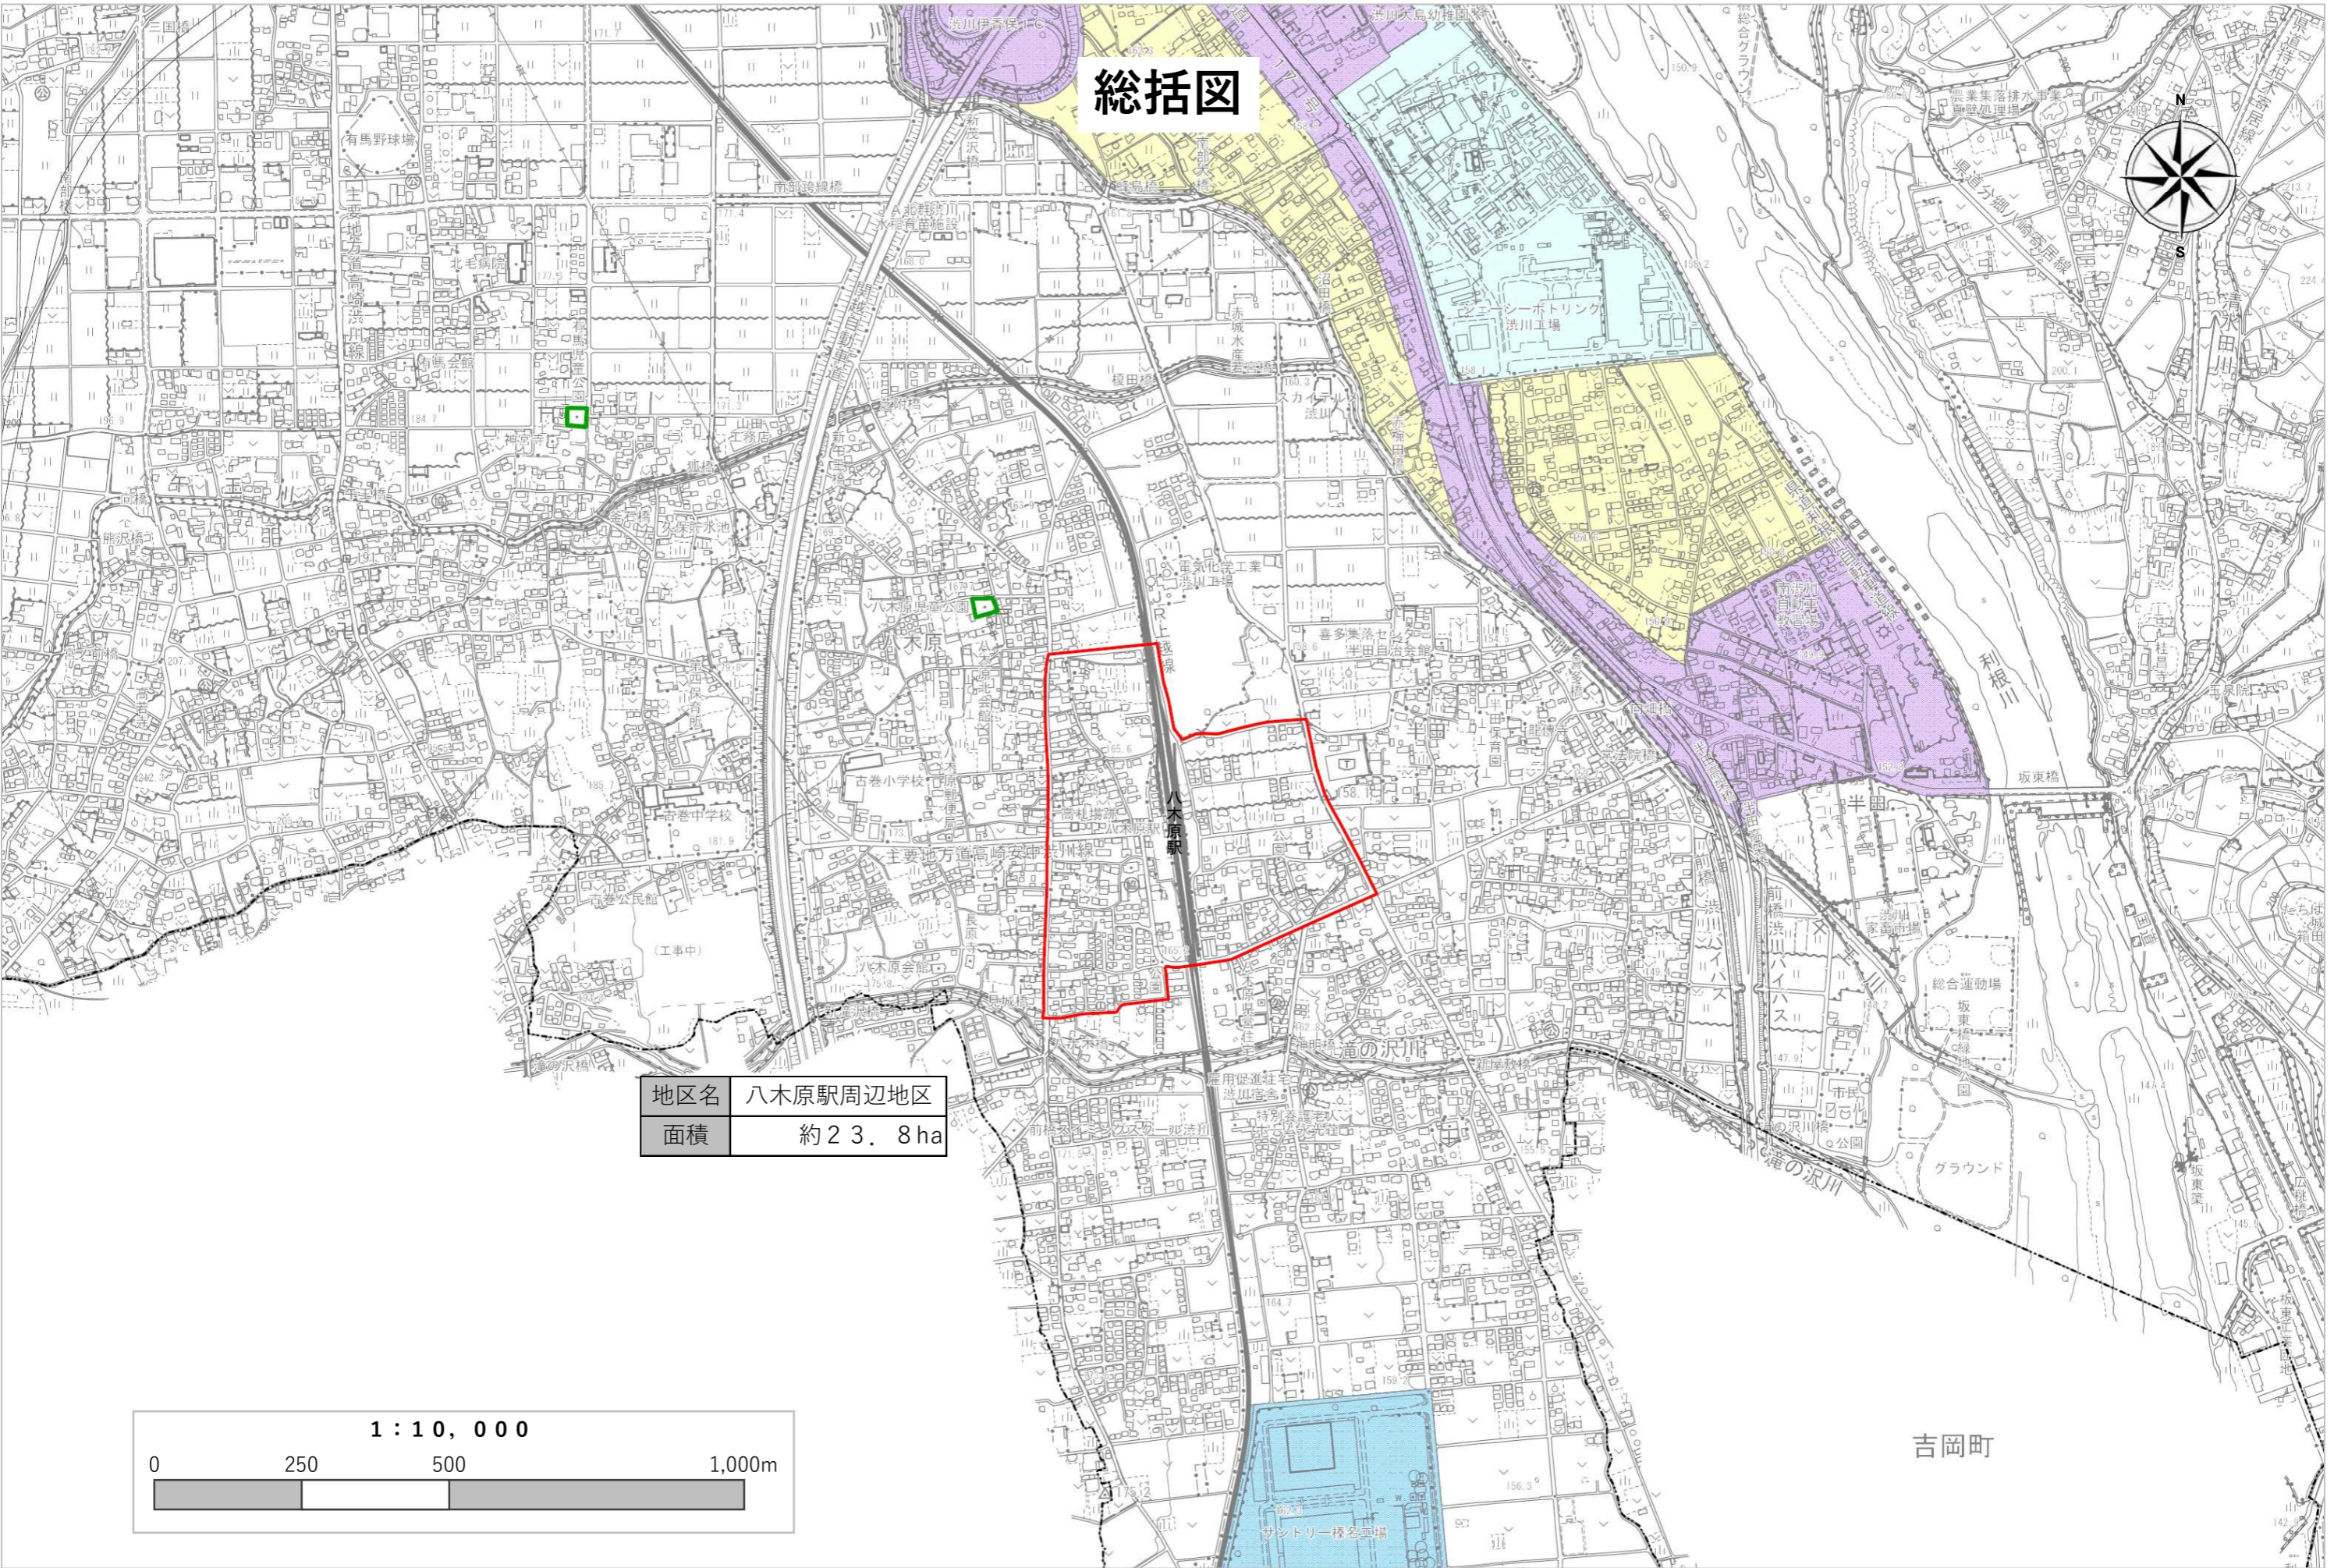

総括図

地区名	八木原駅周辺地区
面積	約23.8ha

吉岡町