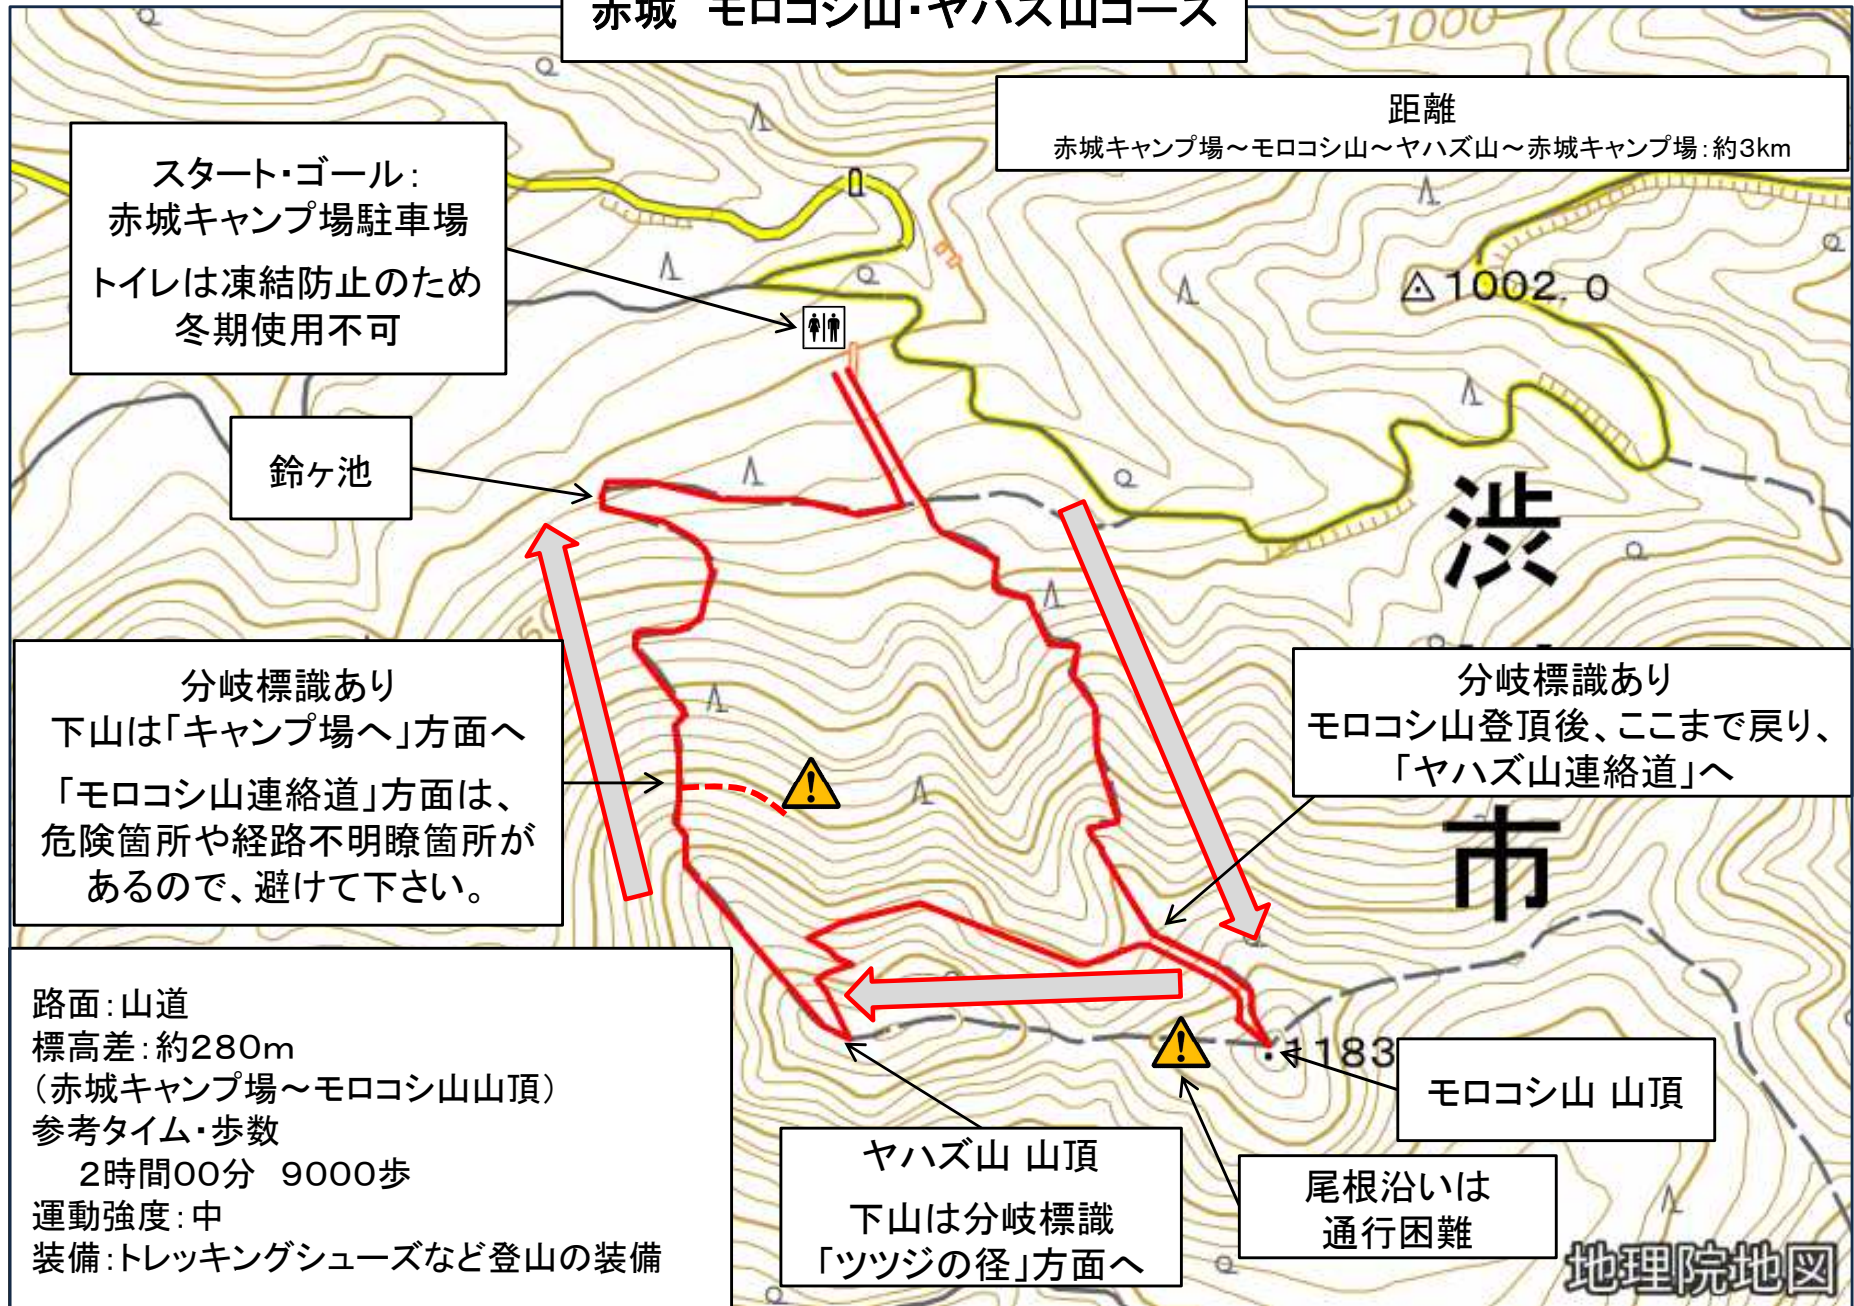

# 赤城 モロコシ山・ヤハズ山コース

※表示しているルートは概略です。マップと現地に相違がある場合、現地を優先してください。