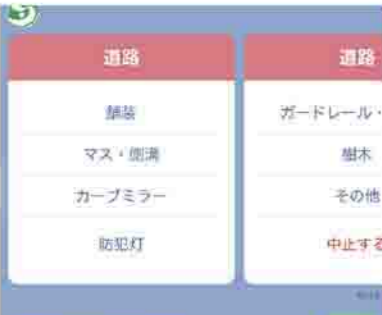

「フォトリポしぶかわ」使い方

1 通報する事象の種類を選択

※画像はイメージです

2 事象の写真を撮影して登録

3 位置情報を登録

4 事象を確認した日時を選択

5 状況の詳細、氏名などを入力

6 申請内容を確認し、通報完了

※画像はイメージです

▼道路の破損などを見つけた際の通報および対応の流れ

通報方法||メニューの通報ボタンを押し、画面表示に沿って簡単に通報できます(詳しくは上図のとおり)

※緊急の場合は、電話で通報してください

※フォトリポしぶかわ専用アプリからの通報受け付けは、1月末で終了します

その他のお知らせ

利用者からのメッセージに対して、あらかじめ設定した回答を自動で返答する自動応答機能について、一部利用方法が変わります。

その他、市公式LINEの最新情報は、市ホームページなどでお知らせしていきます。

LINEの「友だち」募集中!!

もっと便利に 市公式LINEに 新たな機能を追加します

イベント情報などを皆さんにお知らせする「市公式LINE」に、1月15日(月)午前9時から新たな機能を追加します。この機会に、ぜひ「友だち追加」してください。

※利用には、LINEアプリのダウンロードと友だち追加が必要です。市ホームページ(ID=11020)を確認してください