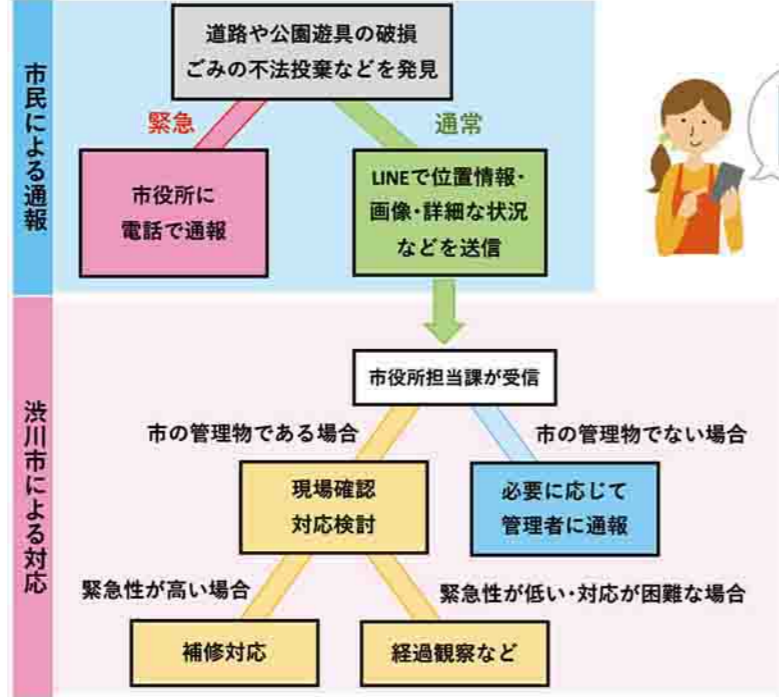

「フォトリポしぶかわ」使い方

1 通報する事象の種類を選択

※画像はイメージです

2 事象の写真を撮影して登録

3 位置情報を登録

4 事象を確認した日時を選択

5 状況の詳細、氏名などを入力

6 申請内容を確認し、通報完了

※画像はイメージです

▼道路の破損などを見つけた際の通報および対応の流れ

通報方法||メニューの通報ボタンを押し、画面表示に沿って簡単に通報できます(詳しくは上図のとおり)

※緊急の場合は、電話で通報してください

※フォトリポしぶかわ専用アプリからの通報受け付けは、1月末で終了します

その他のお知らせ

利用者からのメッセージに対して、あらかじめ設定した回答を自動で返答する自動応答機能について、一部利用方法が変わります。

その他、市公式LINEの最新情報は、市ホームページなどでお知らせしていきます。

LINEの「友だち」募集中!!

もっと便利に 市公式LINEに 新たな機能を追加します

イベント情報などを皆さんにお知らせする「市公式LINE」に、1月15日(月)午前9時から新たな機能を追加します。この機会に、ぜひ「友だち追加」してください。

※利用には、LINEアプリのダウンロードと友だち追加が必要です。市ホームページ(ID=11020)を確認してください

- ① または ② で登録できます
- ② 2次元コードを読み取る

③ 公園や道路の破損を通報する「フォトリポしぶかわ」

市が管理する公園の遊具の不具合や道路の破損などを市へ通報する方法として、これまでは専用アプリのダウンロードが必要でしたが、LINEからの投稿に移行します。

事例||公園の遊具が壊れていた、カーブミラーの破損を見つけた、道路に穴が空いていたなど

④ 公園や道路の破損を通報する「フォトリポしぶかわ」