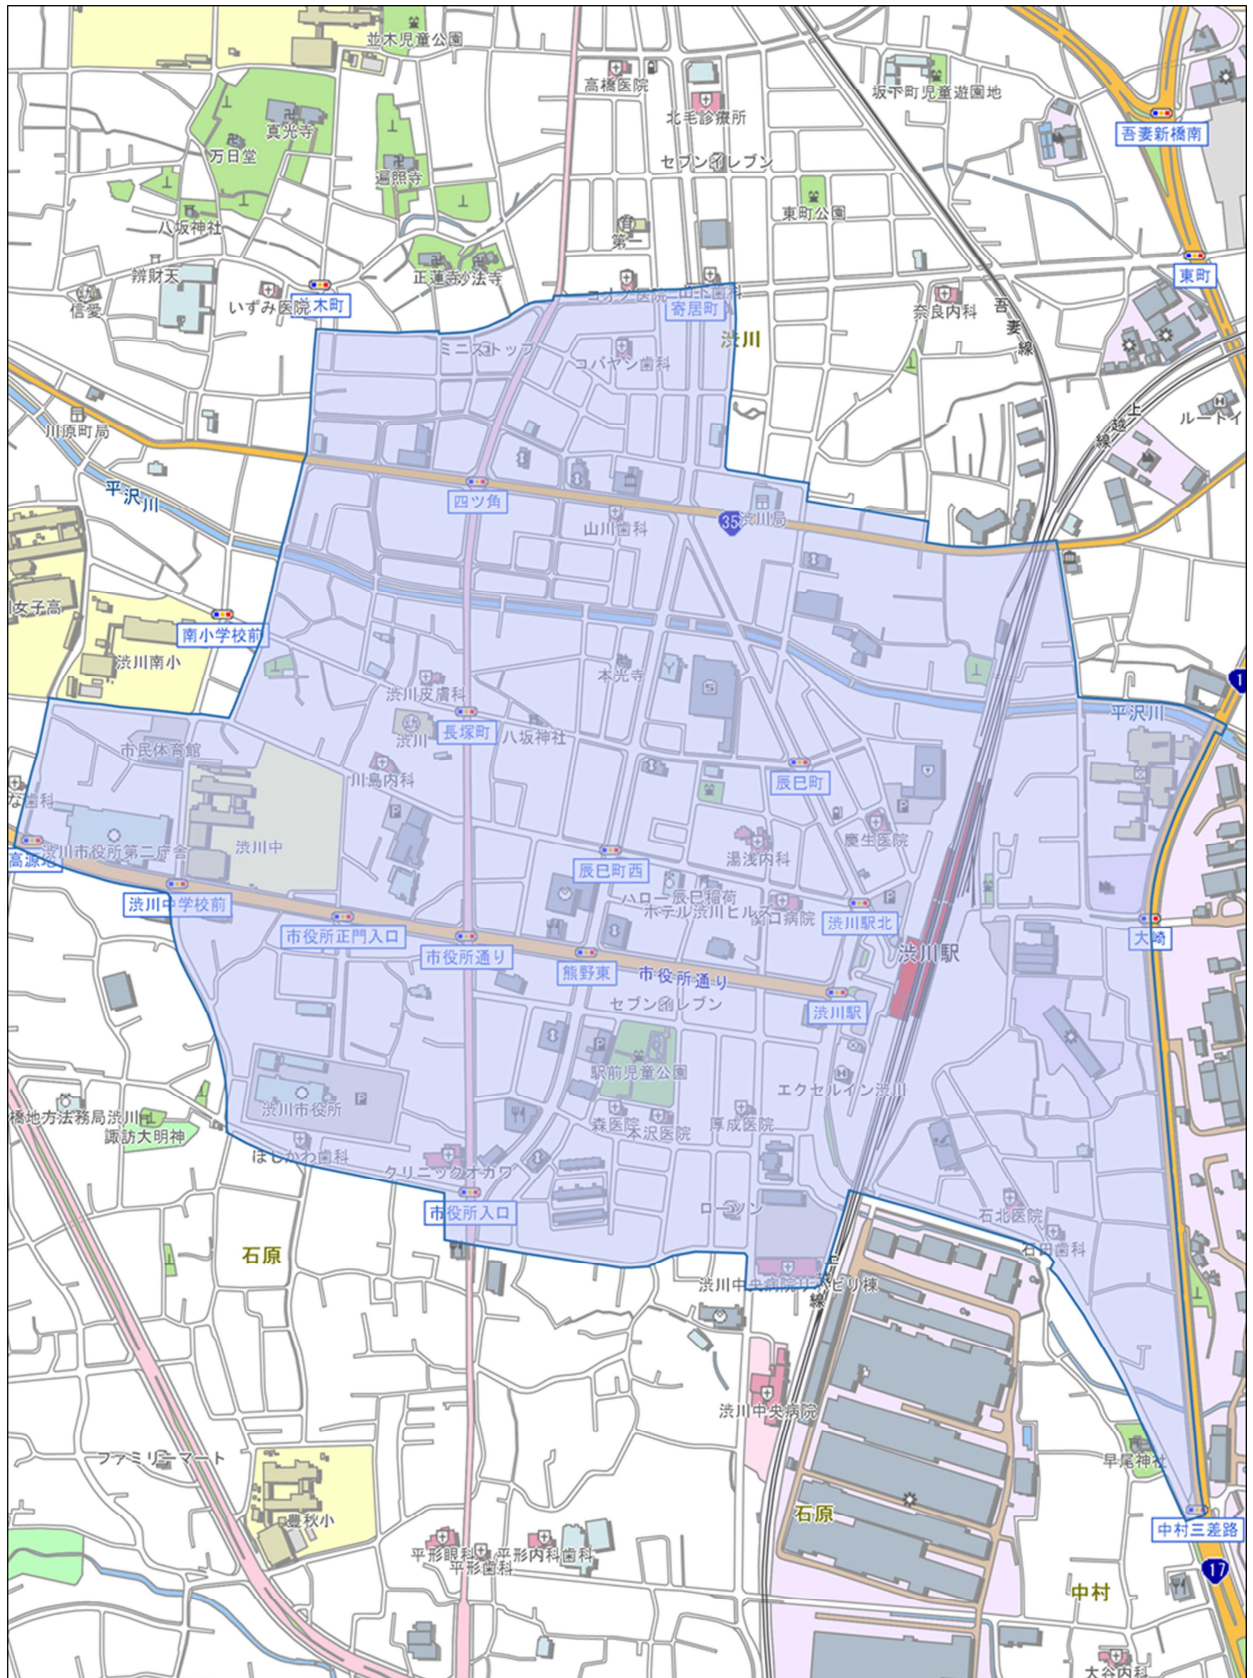

## 都市機能誘導区域（補助金加算エリア）について

### 【都市機能誘導区域】

都市機能増進施設の立地を誘導すべき区域であり、都市機能を都市の中心拠点に誘導し集約することにより、地域経済の活性化や生活サービスの効率的な提供を図る地区

参照：渋川市立地適正化計画