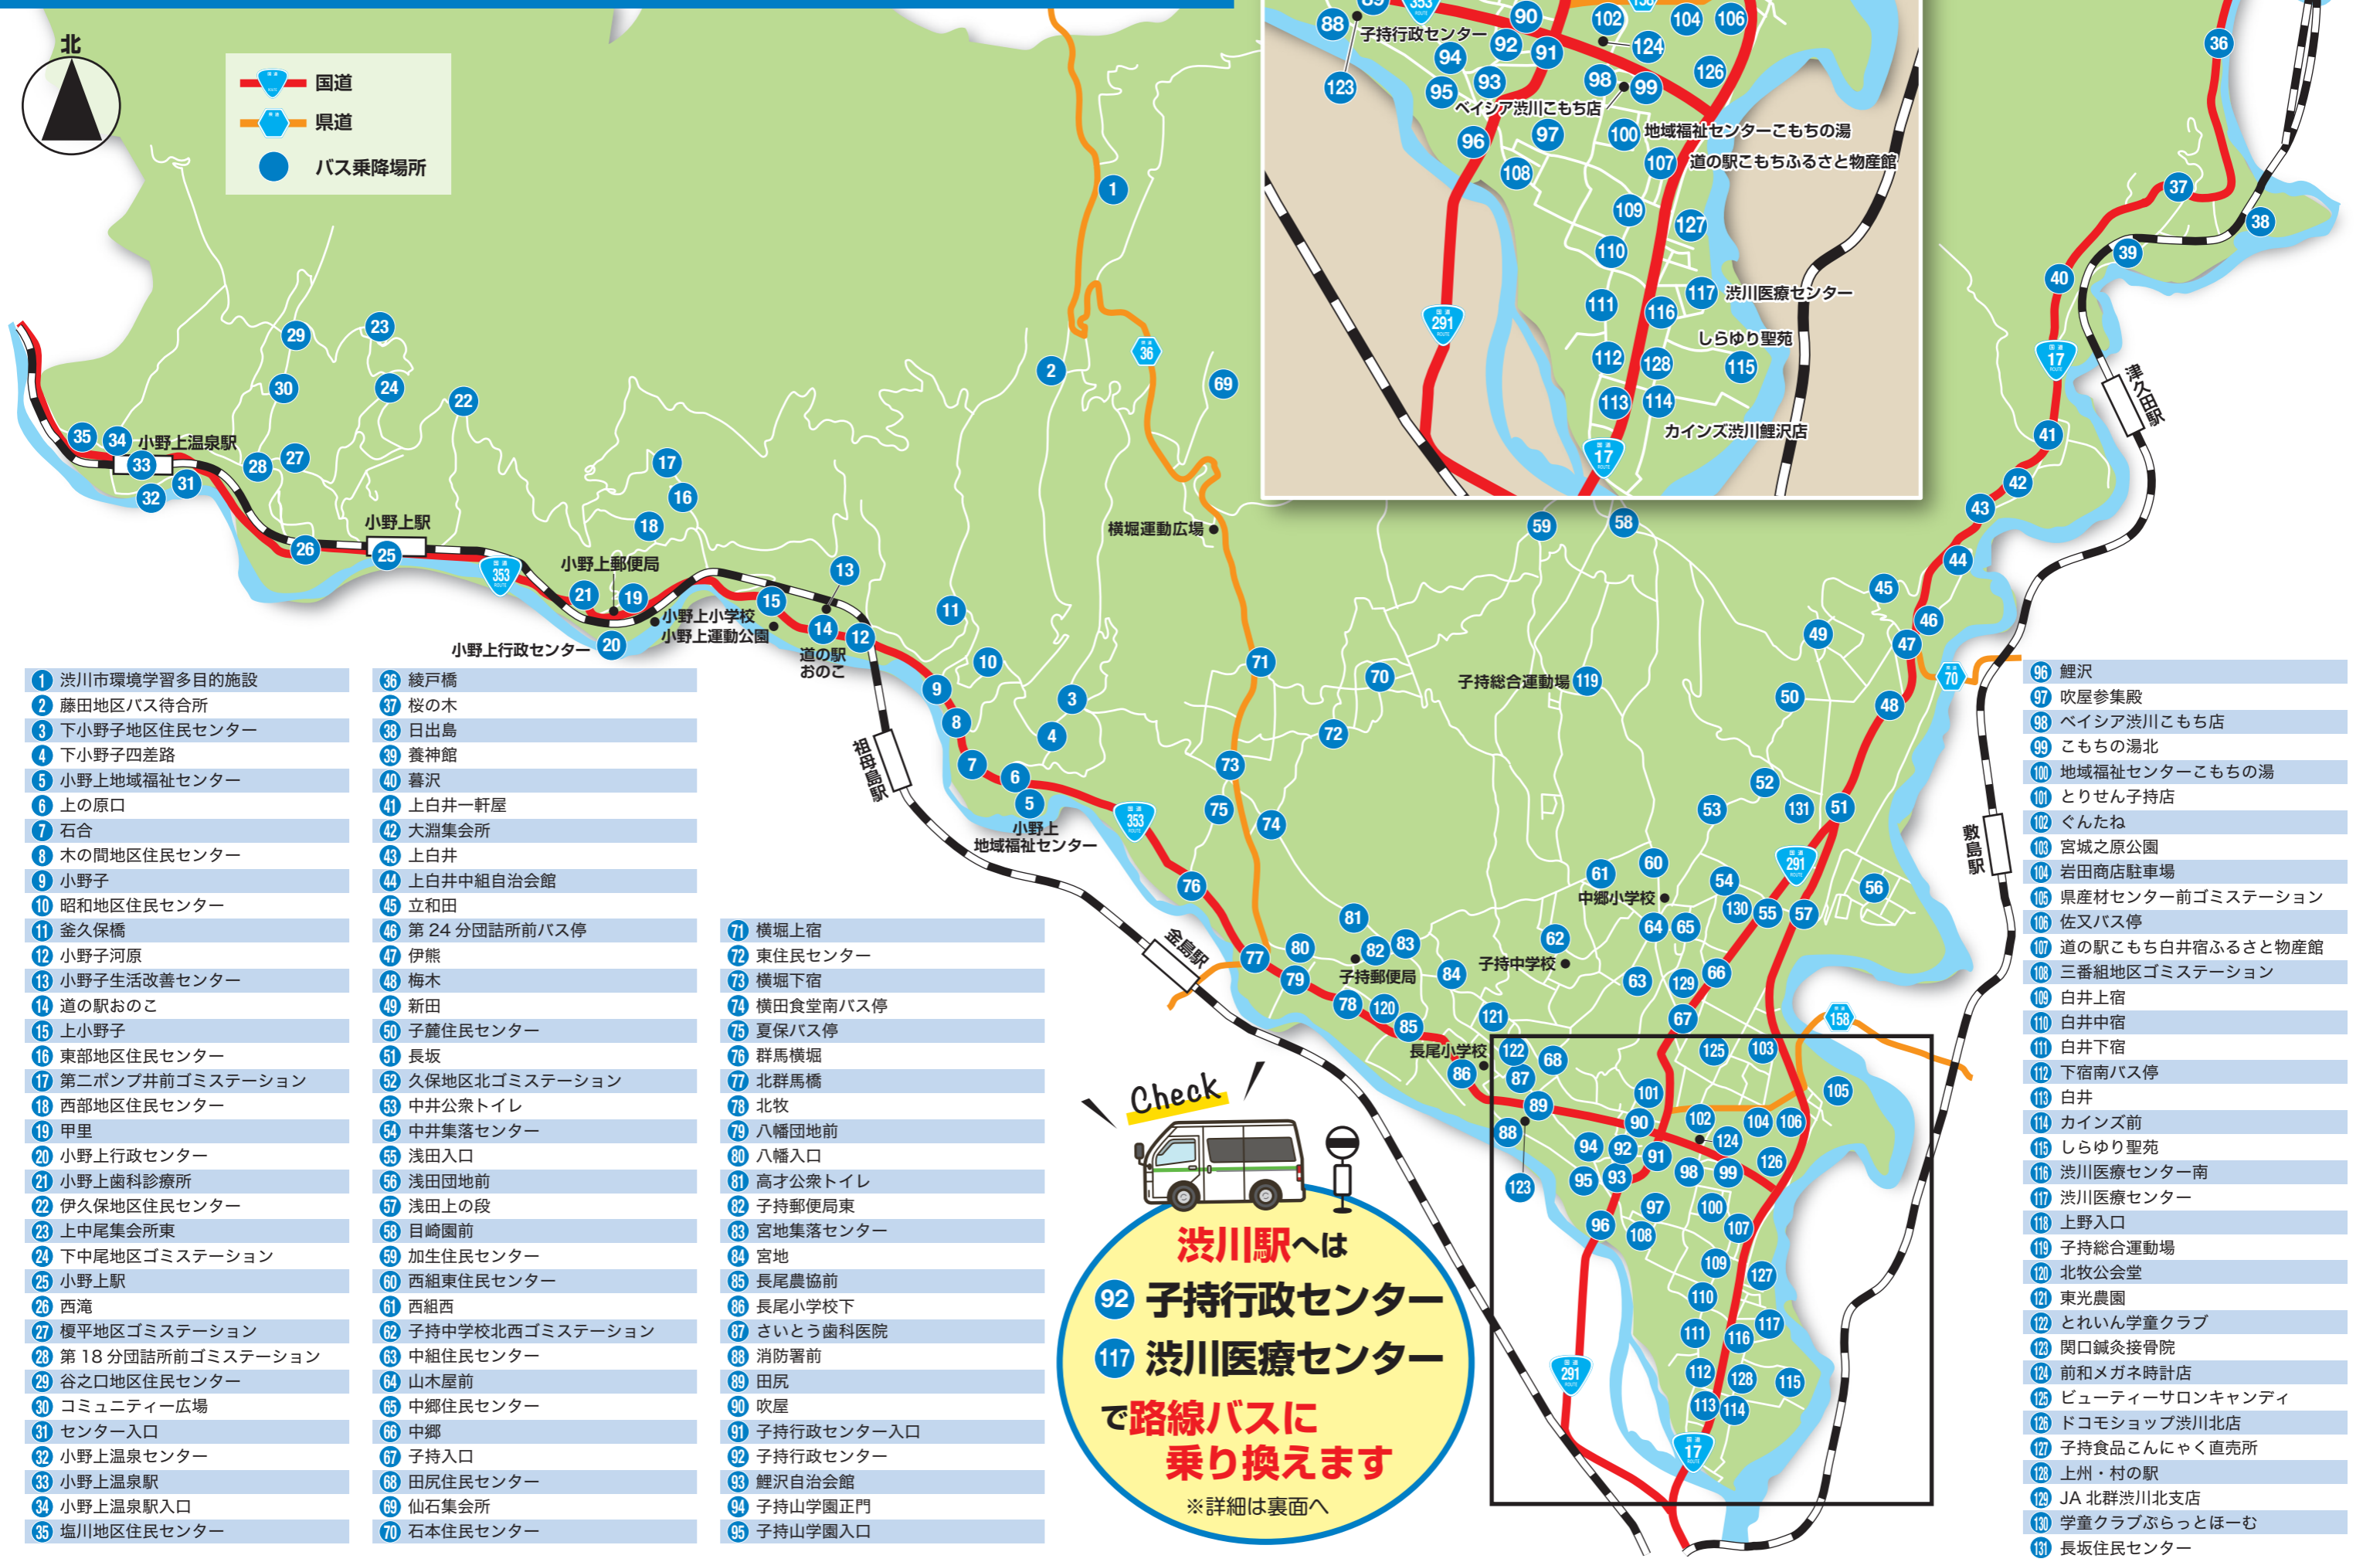

小野上・子持地区

予約型バス乗降場所案内

国道
 県道
 バス乗降場所

- 1 渋川市環境学習多目的施設
- 2 藤田地区バス待合所
- 3 下小野子地区住民センター
- 4 下小野子四差路
- 5 小野上地域福祉センター
- 6 上の原口
- 7 石合
- 8 木の間地区住民センター
- 9 小野子
- 10 昭和地区住民センター
- 11 釜久保橋
- 12 小野子河原
- 13 小野子生活改善センター
- 14 道の駅おのこ
- 15 上小野子
- 16 東部地区住民センター
- 17 第二ポンプ井前ゴミステーション
- 18 西部地区住民センター
- 19 甲里
- 20 小野上行政センター
- 21 小野上歯科診療所
- 22 伊久保地区住民センター
- 23 上中尾集会所東
- 24 下中尾地区ゴミステーション
- 25 小野上駅
- 26 西滝
- 27 榎平地区ゴミステーション
- 28 第18分団詰所前ゴミステーション
- 29 谷之口地区住民センター
- 30 コミュニティー広場
- 31 センター入口
- 32 小野上温泉センター
- 33 小野上温泉駅
- 34 小野上温泉駅入口
- 35 塩川地区住民センター

- 36 綾戸橋
- 37 桜の木
- 38 日出島
- 39 養神館
- 40 暮沢
- 41 上白井一軒屋
- 42 大淵集会所
- 43 上白井
- 44 上白井中組自治会館
- 45 立和田
- 46 第24分団詰所前バス停
- 47 伊熊
- 48 梅木
- 49 新田
- 50 子籬住民センター
- 51 長坂
- 52 久保地区北ゴミステーション
- 53 中井公衆トイレ
- 54 中井集落センター
- 55 浅田入口
- 56 浅田団地前
- 57 浅田上の段
- 58 目崎園前
- 59 加生住民センター
- 60 西組東住民センター
- 61 西組西
- 62 子持中学校北西ゴミステーション
- 63 中組住民センター
- 64 山木屋前
- 65 中郷住民センター
- 66 中郷
- 67 子持入口
- 68 田尻住民センター
- 69 仙石集会所
- 70 石本住民センター

- 71 横堀上宿
- 72 東住民センター
- 73 横堀下宿
- 74 横田食堂南バス停
- 75 夏保バス停
- 76 群馬横堀
- 77 北群馬橋
- 78 北牧
- 79 八幡団地前
- 80 八幡入口
- 81 高才公衆トイレ
- 82 子持郵便局東
- 83 宮地集落センター
- 84 宮地
- 85 長尾農協前
- 86 長尾小学校下
- 87 さいとう歯科医院
- 88 消防署前
- 89 田尻
- 90 吹屋
- 91 子持行政センター入口
- 92 子持行政センター
- 93 鯉沢自治会館
- 94 子持山学園正門
- 95 子持山学園入口

- 96 鯉沢
- 97 吹屋参集殿
- 98 ペイシア渋川こもち店
- 99 こもちの湯北
- 100 地域福祉センターこもちの湯
- 101 とりせん子持店
- 102 ぐんたね
- 103 宮城之原公園
- 104 岩田商店駐車場
- 105 県産材センター前ゴミステーション
- 106 佐又バス停
- 107 道の駅こもち白井宿ふるさと物産館
- 108 三番組地区ゴミステーション
- 109 白井上宿
- 110 白井中宿
- 111 白井下宿
- 112 下宿南バス停
- 113 白井
- 114 カインズ前
- 115 しらゆり聖苑
- 116 渋川医療センター南
- 117 渋川医療センター
- 118 上野入口
- 119 子持総合運動場
- 120 北牧公会堂
- 121 東光農園
- 122 とれいん学童クラブ
- 123 関口鍼灸接骨院
- 124 前和メガネ時計店
- 125 ビューティーサロンキャンディ
- 126 ドコモショップ渋川北店
- 127 子持食品こんにやく直売所
- 128 上州・村の駅
- 129 JA北群渋川北支店
- 130 学童クラブぶらっとほーむ
- 131 長坂住民センター