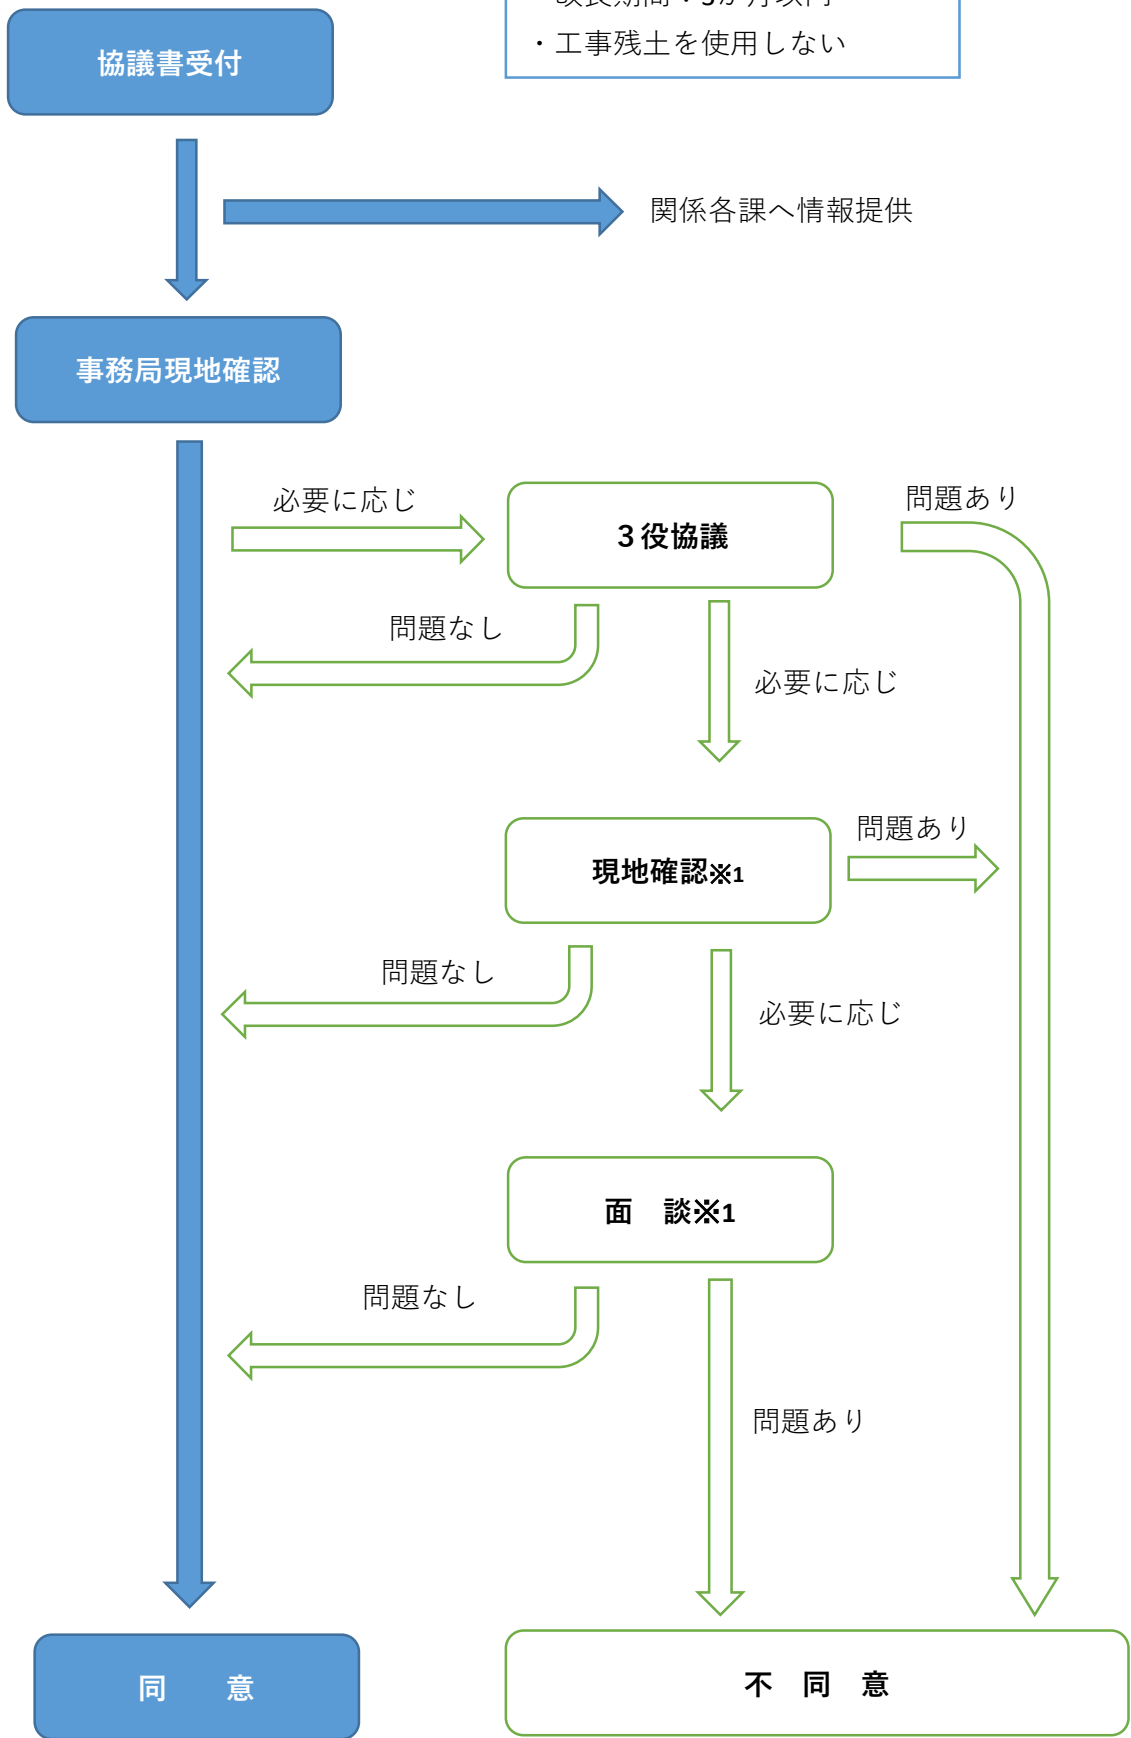

農地改良協議フロー

- ・改良面積：1,000㎡以下
- ・改良期間：3か月以内
- ・工事残土を使用しない

※1（出席者）会長・会長職務代理者・農政部長・地区農業委員・地区推進委員