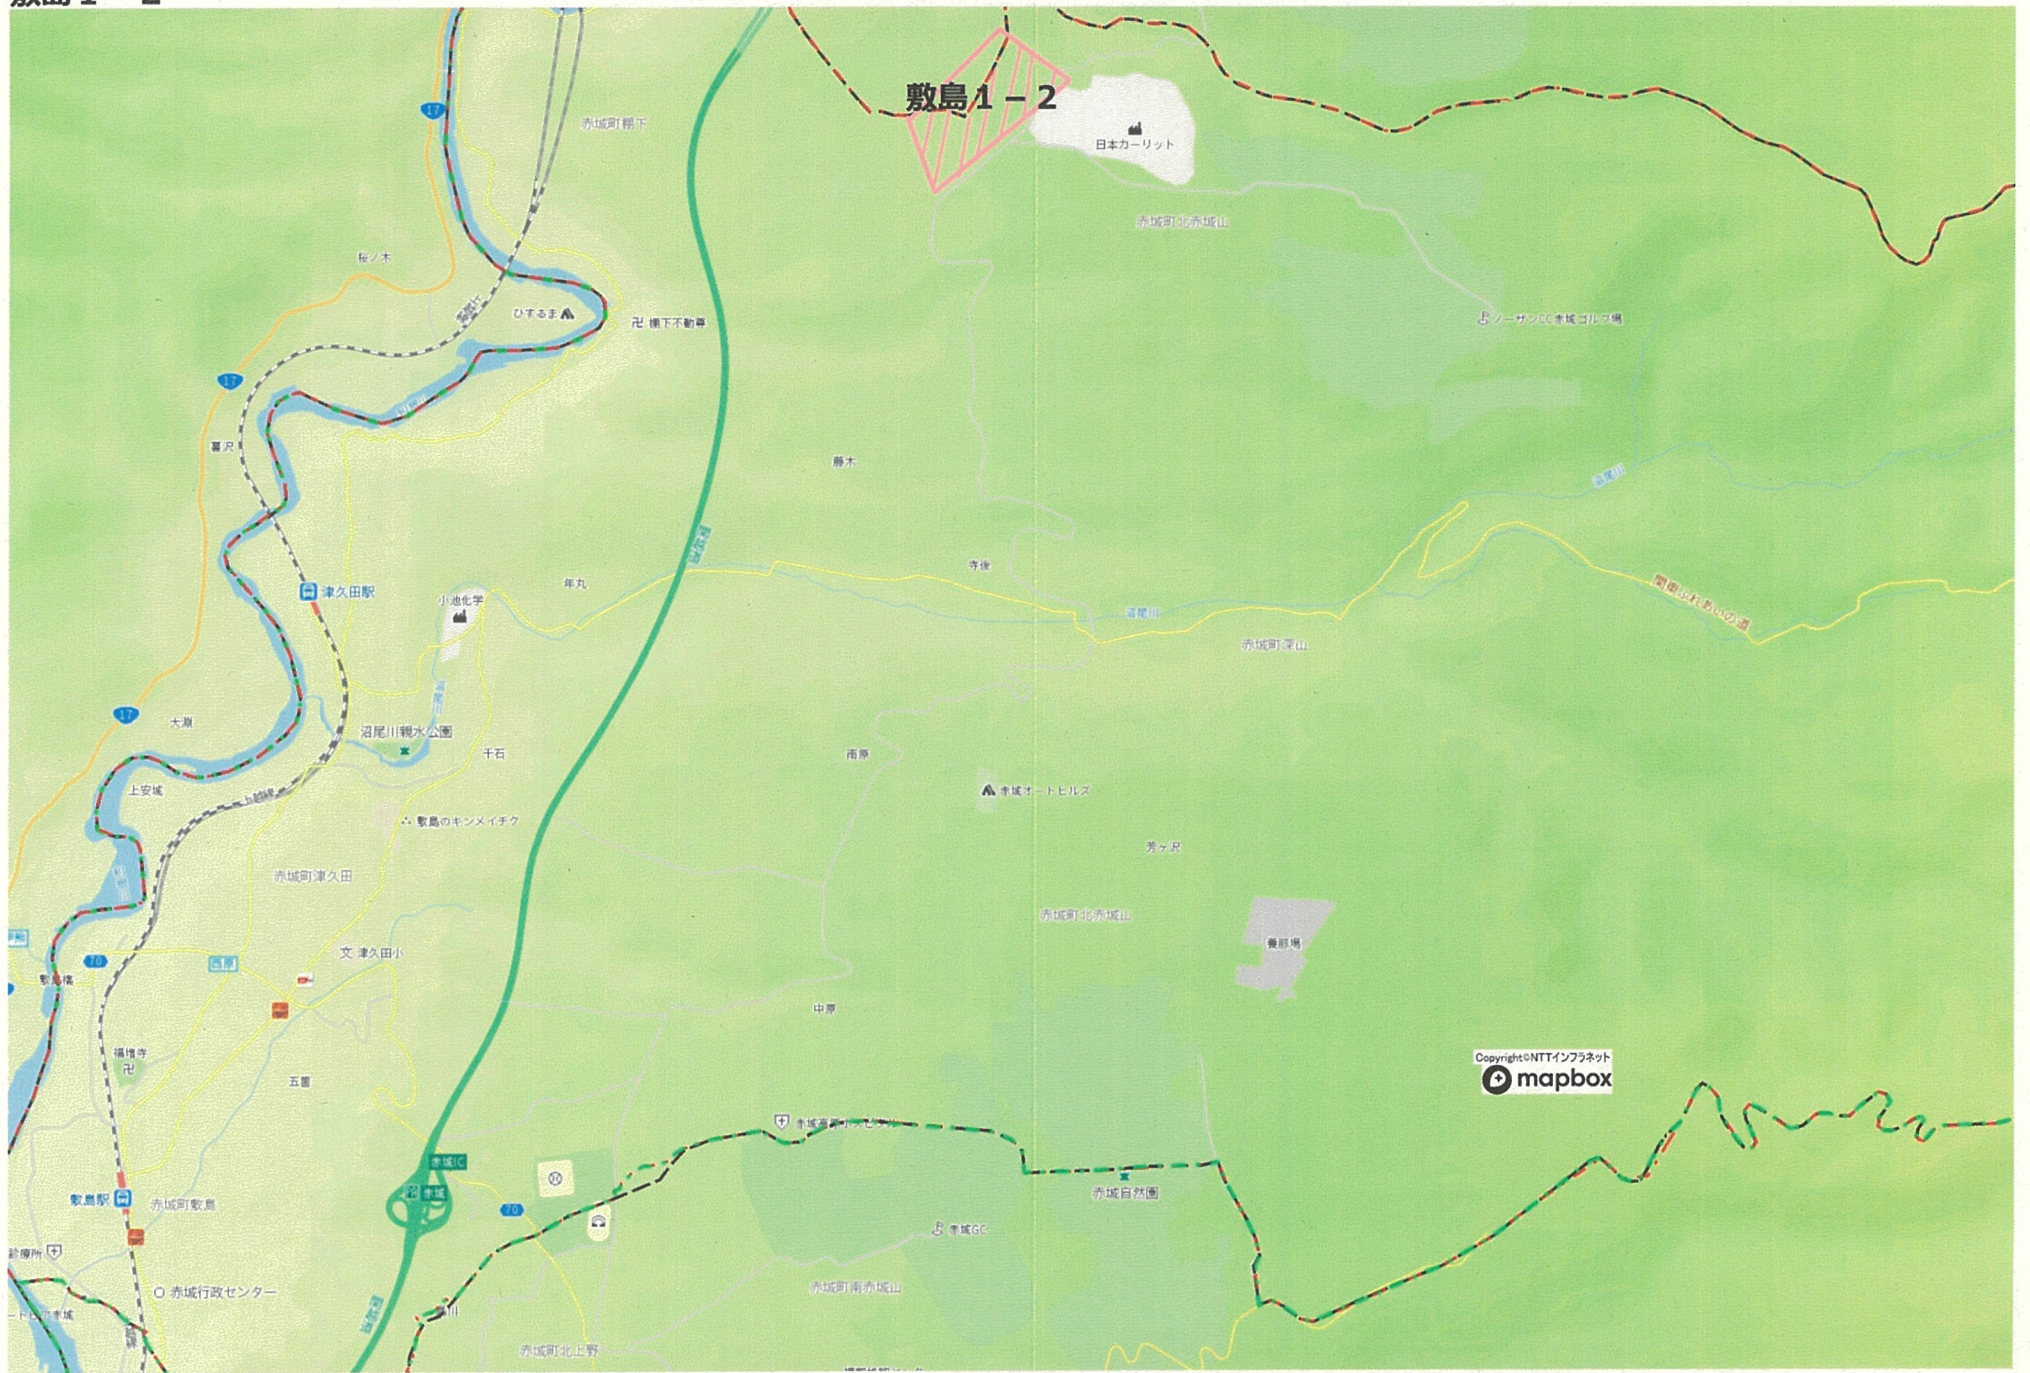

敷島1-2

敷島1-2地区 目標地図

A	Light blue
B	Light green
C	Light yellow
D	Light purple
E	Light orange
F	Light pink
G	Light cyan
H	Light grey
I	Light brown
J	Light blue
K	Light purple
L	Light grey
M	Light green