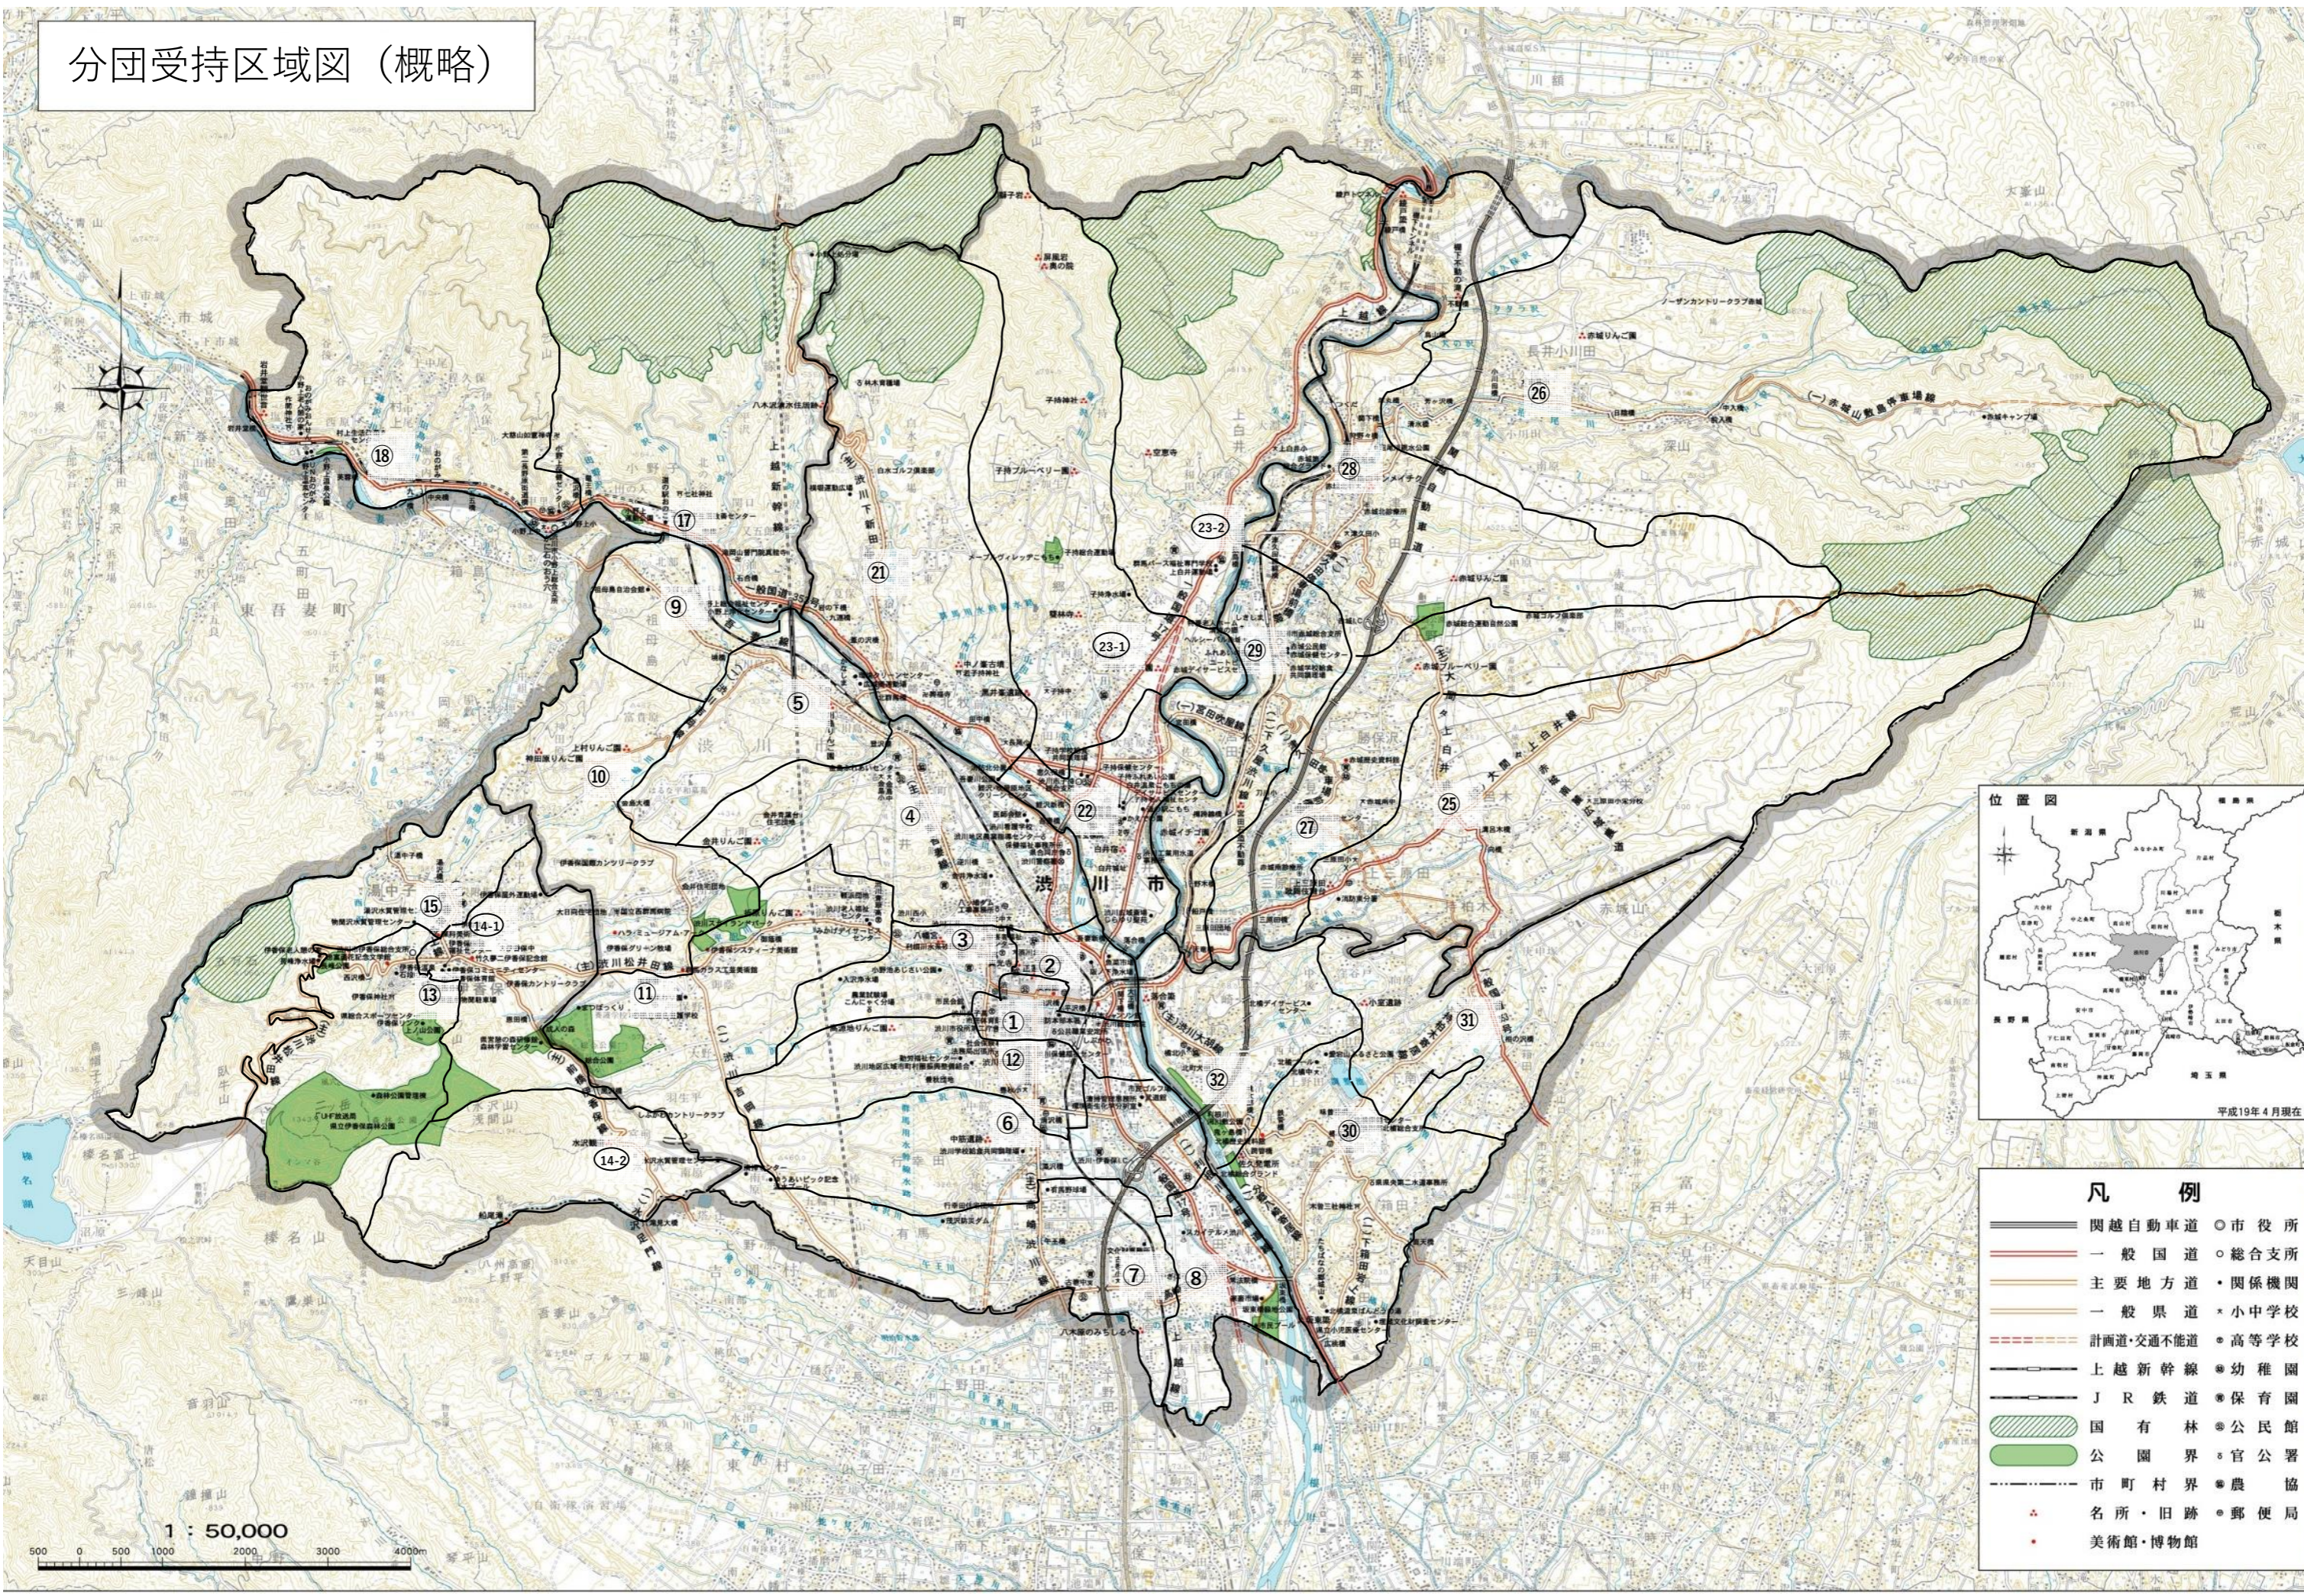

分団受持区域図 (概略)

凡例

	関越自動車道		市役所
	一般国道		総合支所
	主要地方道		関係機関
	一般県道		小中学校
	計画道・交通不能道		高等学校
	上越新幹線		幼稚園
	J R 鉄道		保育園
	国有林		公民館
	公園界		官公署
	市町村界		農協
	名所・旧跡		郵便局
	美術館・博物館		