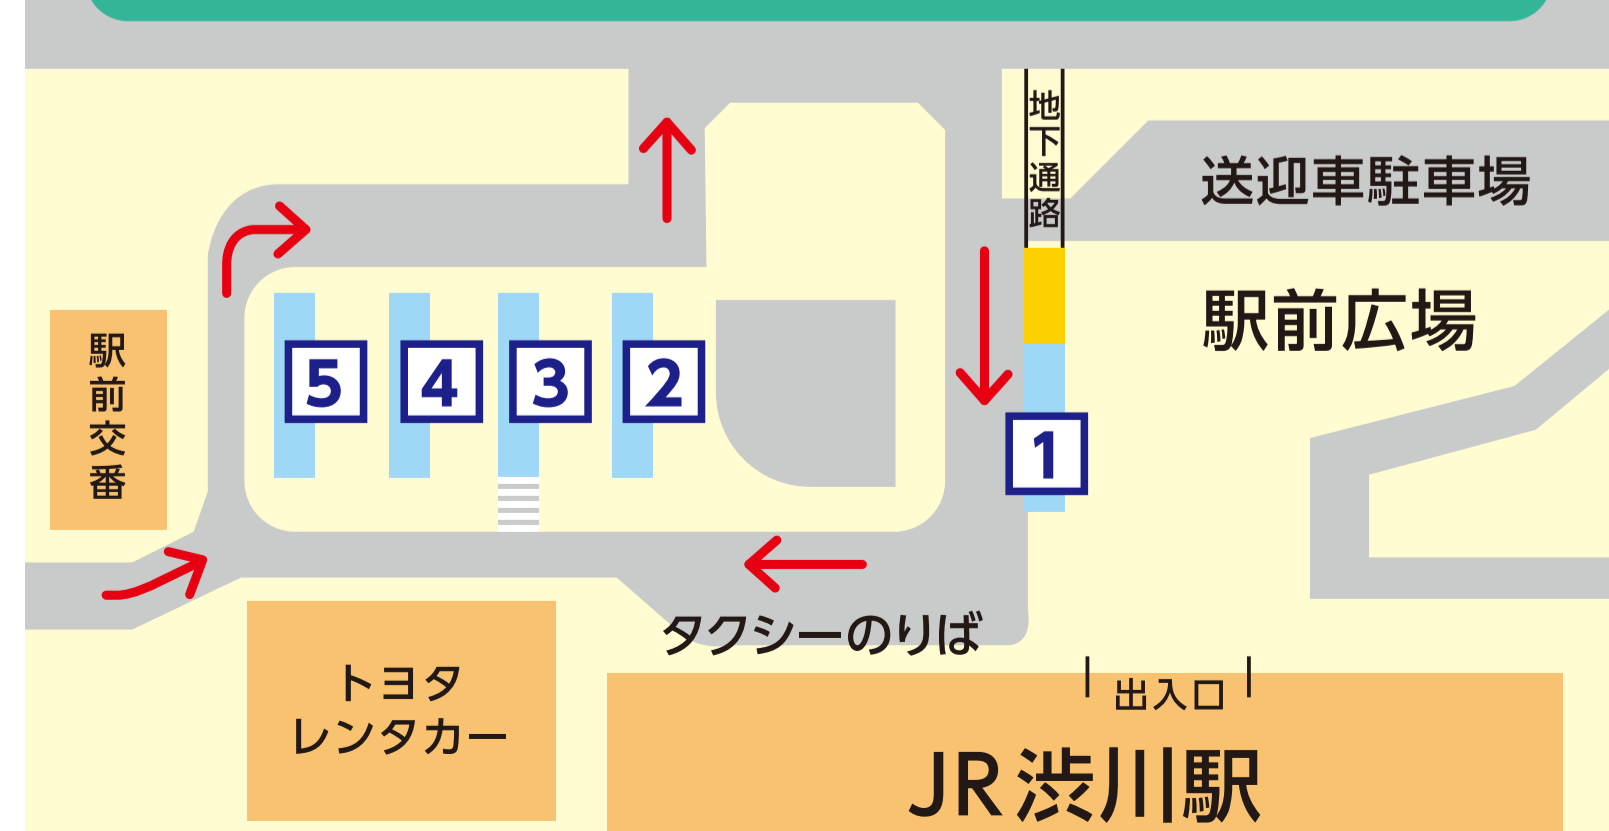

渋川駅バス乗り場ご案内

1 前橋市方面

2 東京駅、バスタ新宿、上野駅、羽田エアポートガーデン、東雲車庫、吉祥寺駅方面 ※予約制

3 伊香保温泉、りんご園地、青葉台地、渋川スカイランドパーク、渋川温泉、北関東循環器病院、はるな墓地公園方面

4 渋川温泉、高崎駅、南柏木、勝保沢、北橋循環、箕郷、伊香保温泉方面

5 渋川市内循環、桜の木、神田原、祖母島、渋川医療センター、赤城自然園、神田原・祖母島方面

※詳しくは各時刻表を確認してください。