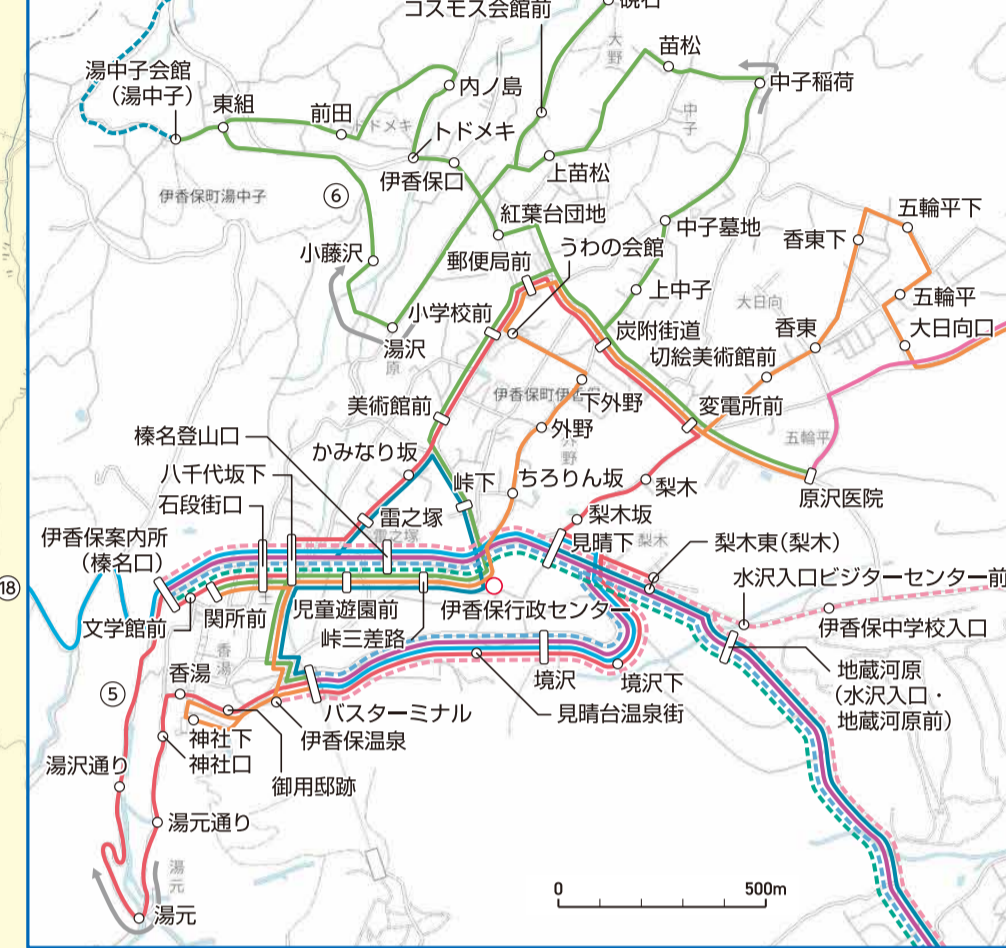

降り方

1 降車ボタンを押す

次が降りるバス停になったらお手元のボタンを押して運転手にお知らせください。

2 運賃表示板で運賃を確かめる

整理券に書かれた番号と同じ番号のところに、ご自分の運賃が表示されます。

3 運賃を払う

カードリーダー

現金払いの場合 整理券と運賃を、運賃箱に入れてから降車する。

※小銭がお手元がないときは、運転席横の両替機で1,000円札、500円硬貨、100円硬貨、50円硬貨のみ両替できます。

ICカード使用の場合 運賃箱にある読み取り機(カードリーダー)にタッチしてから降車する。

路線番号	路線名	主な経由地	運行会社
①	渋川温泉～りんご園地線	渋川温泉～渋川四ツ角～折原十二社～りんご園地	関越交通株
②	渋川駅～青葉台地経由りんご園地線	渋川駅～阿久津～青葉台地～りんご園地	関越交通株
③	渋川駅～神田原～祖母島線	渋川駅～神田原～祖母島駅入口	関越交通株
④	渋川温泉～渋川スカイランドパーク線	渋川温泉～豊秋園地南～市役所入口～渋川スカイランドパーク	日本中央交通
⑤	伊香保タウンバス1号	文学館前～石段街口～美術館前～伊香保(スターミナル～伊香保検校口～文学館前)	日本中央交通
⑥	伊香保タウンバス2号	伊香保(スターミナル～石段街口～美術館前～伊香保口～紅葉台園地)	日本中央交通
⑦	伊香保タウンバス3号	伊香保(スターミナル～石段街口～美術館前～原美術館ARC～伊香保温泉口)	関越交通株
⑧	伊香保タウンバス4号	伊香保(スターミナル～水沢観音～南原～ゆあいプール)	群馬バス
⑨	水沢シャトルバス(※土日祝日のみ運行)	伊香保案内所～伊香保(スターミナル～水沢観音～上の原)	群馬バス
⑩	渋川駅～桜の木線	渋川駅～難江～中郷～桜の木	関越交通株
⑪	しぶのりBエリア	裏面をご覧ください	関越交通株
⑫	渋川駅～渋川医療センター線(一部の車両は伊香保線と共通)	渋川駅～東町～白井～渋川医療センター	関越交通株
⑬	渋川駅～勝保沢線	渋川駅～シャノン館前～上三原田～勝保沢	関越交通株
⑭	渋川駅～南柏木線	渋川駅～三原田小学校前～清呂木四ツ角～南柏木	関越交通株
⑮	北橋循環線	渋川駅～渋川医療センター～八崎口～北橋行政センター西	日本中央交通
⑯	しぶのりAエリア	裏面をご覧ください	日本中央交通

※伊香保地区内は路線ごとにバス停の名称や位置が若干異なる場合があります。バス停で乗車するバスの時刻表行き先等をご確認ください。

拡大図B