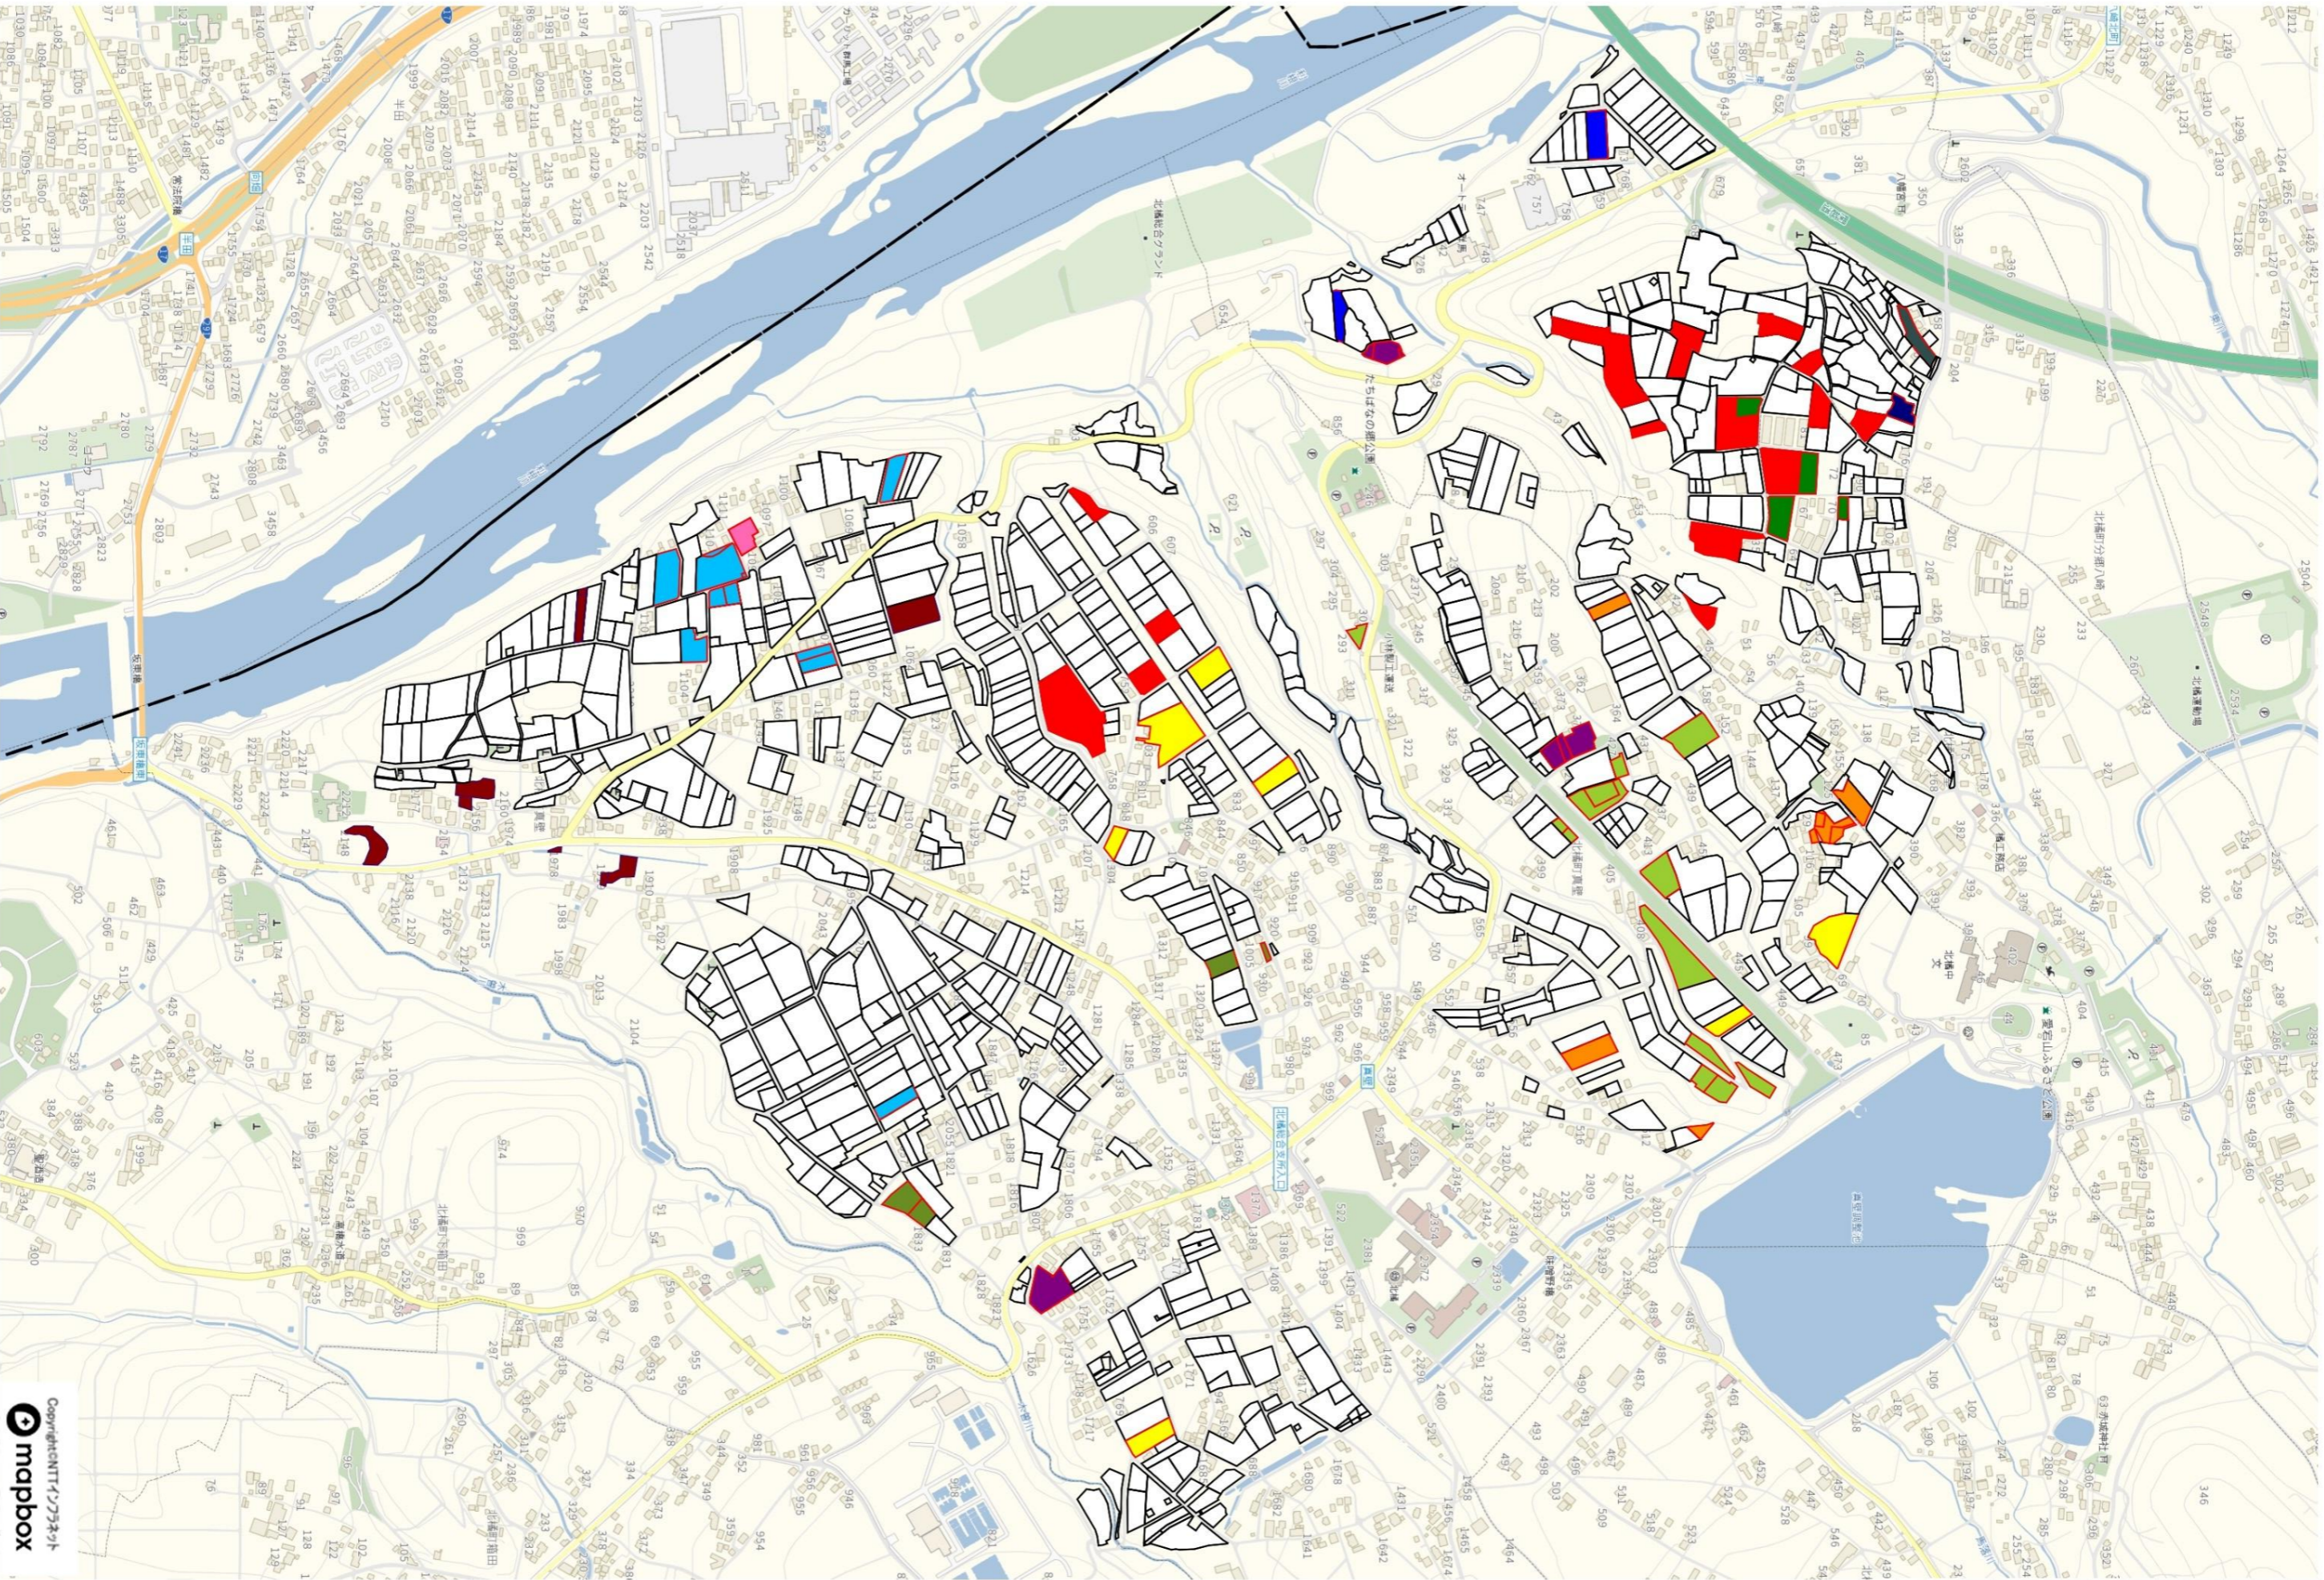

北橋地区

北橋地区②

- A [Color]
- B [Color]
- C [Color]
- D [Color]
- E [Color]
- F [Color]
- G [Color]
- H [Color]
- I [Color]
- J [Color]
- K [Color]
- L [Color]
- M [Color]
- N [Color]
- O [Color]
- P [Color]
- Q [Color]
- R [Color]
- S [Color]
- T [Color]
- U [Color]

北橋地区③

A	Blue
B	Red
C	Green
D	Yellow
E	Purple
F	Cyan
G	Light Green
H	Dark Green

北橋地区④

A	B	C	D	E	F	G	H	I	J	K	L	M	N	O	P	Q	R	S	T	U	V	W	X	Y	Z

北橋地区⑤

A	Blue
B	Red
C	Green
D	Yellow
E	Orange
F	Purple
G	Cyan
H	Light Green
I	Pink

北橋地区⑥

A	B	C	D	E	F	G	H	I	J	K	L	M