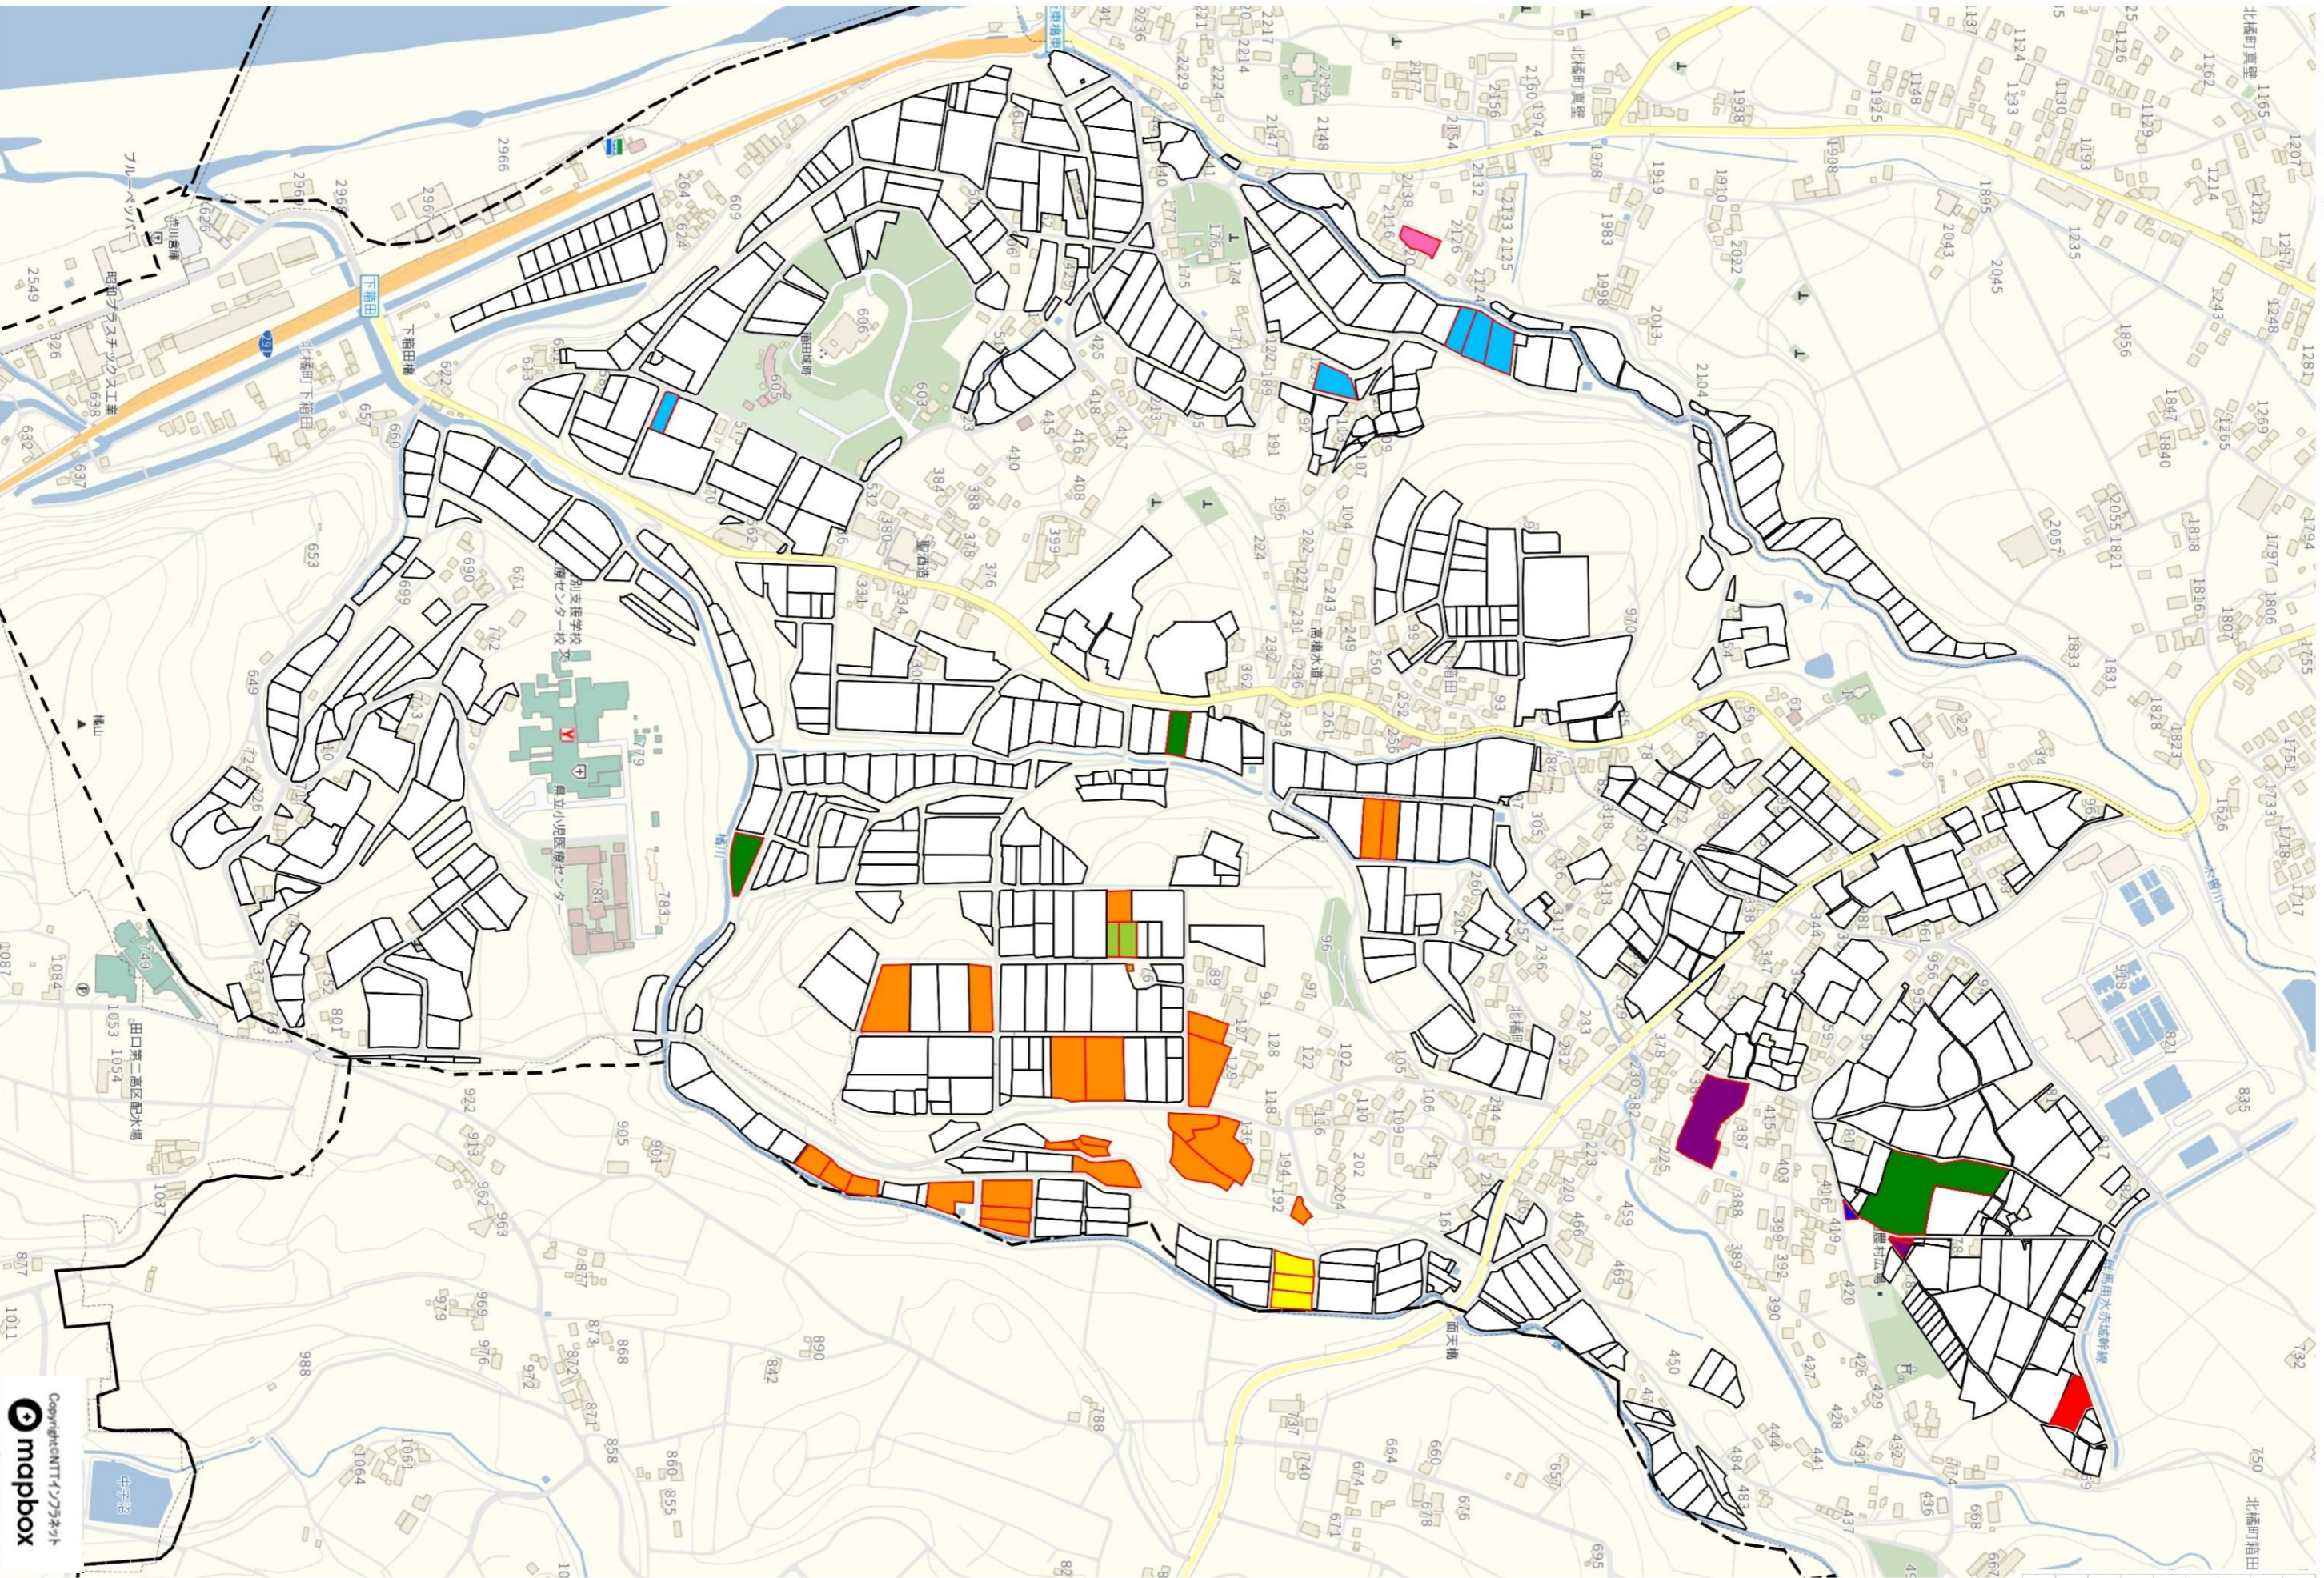

北橋地区

北橋地区②

- A [Color]
- B [Color]
- C [Color]
- D [Color]
- E [Color]
- F [Color]
- G [Color]
- H [Color]
- I [Color]
- J [Color]
- K [Color]
- L [Color]
- M [Color]
- N [Color]
- O [Color]
- P [Color]
- Q [Color]
- R [Color]
- S [Color]
- T [Color]
- U [Color]

北橋地区③

A	Blue
B	Red
C	Green
D	Yellow
E	Purple
F	Cyan
G	Light Green
H	Dark Green

北橋地区④

A	B	C	D	E	F	G	H	I	J	K	L	M	N	O	P	Q	R	S	T	U	V	W	X	Y	Z

北橋地区⑤

A	Blue
B	Red
C	Green
D	Yellow
E	Orange
F	Purple
G	Cyan
H	Light Green
I	Pink

北橋地区⑥

A	B	C	D	E	F	G	H	I	J	K	L	M