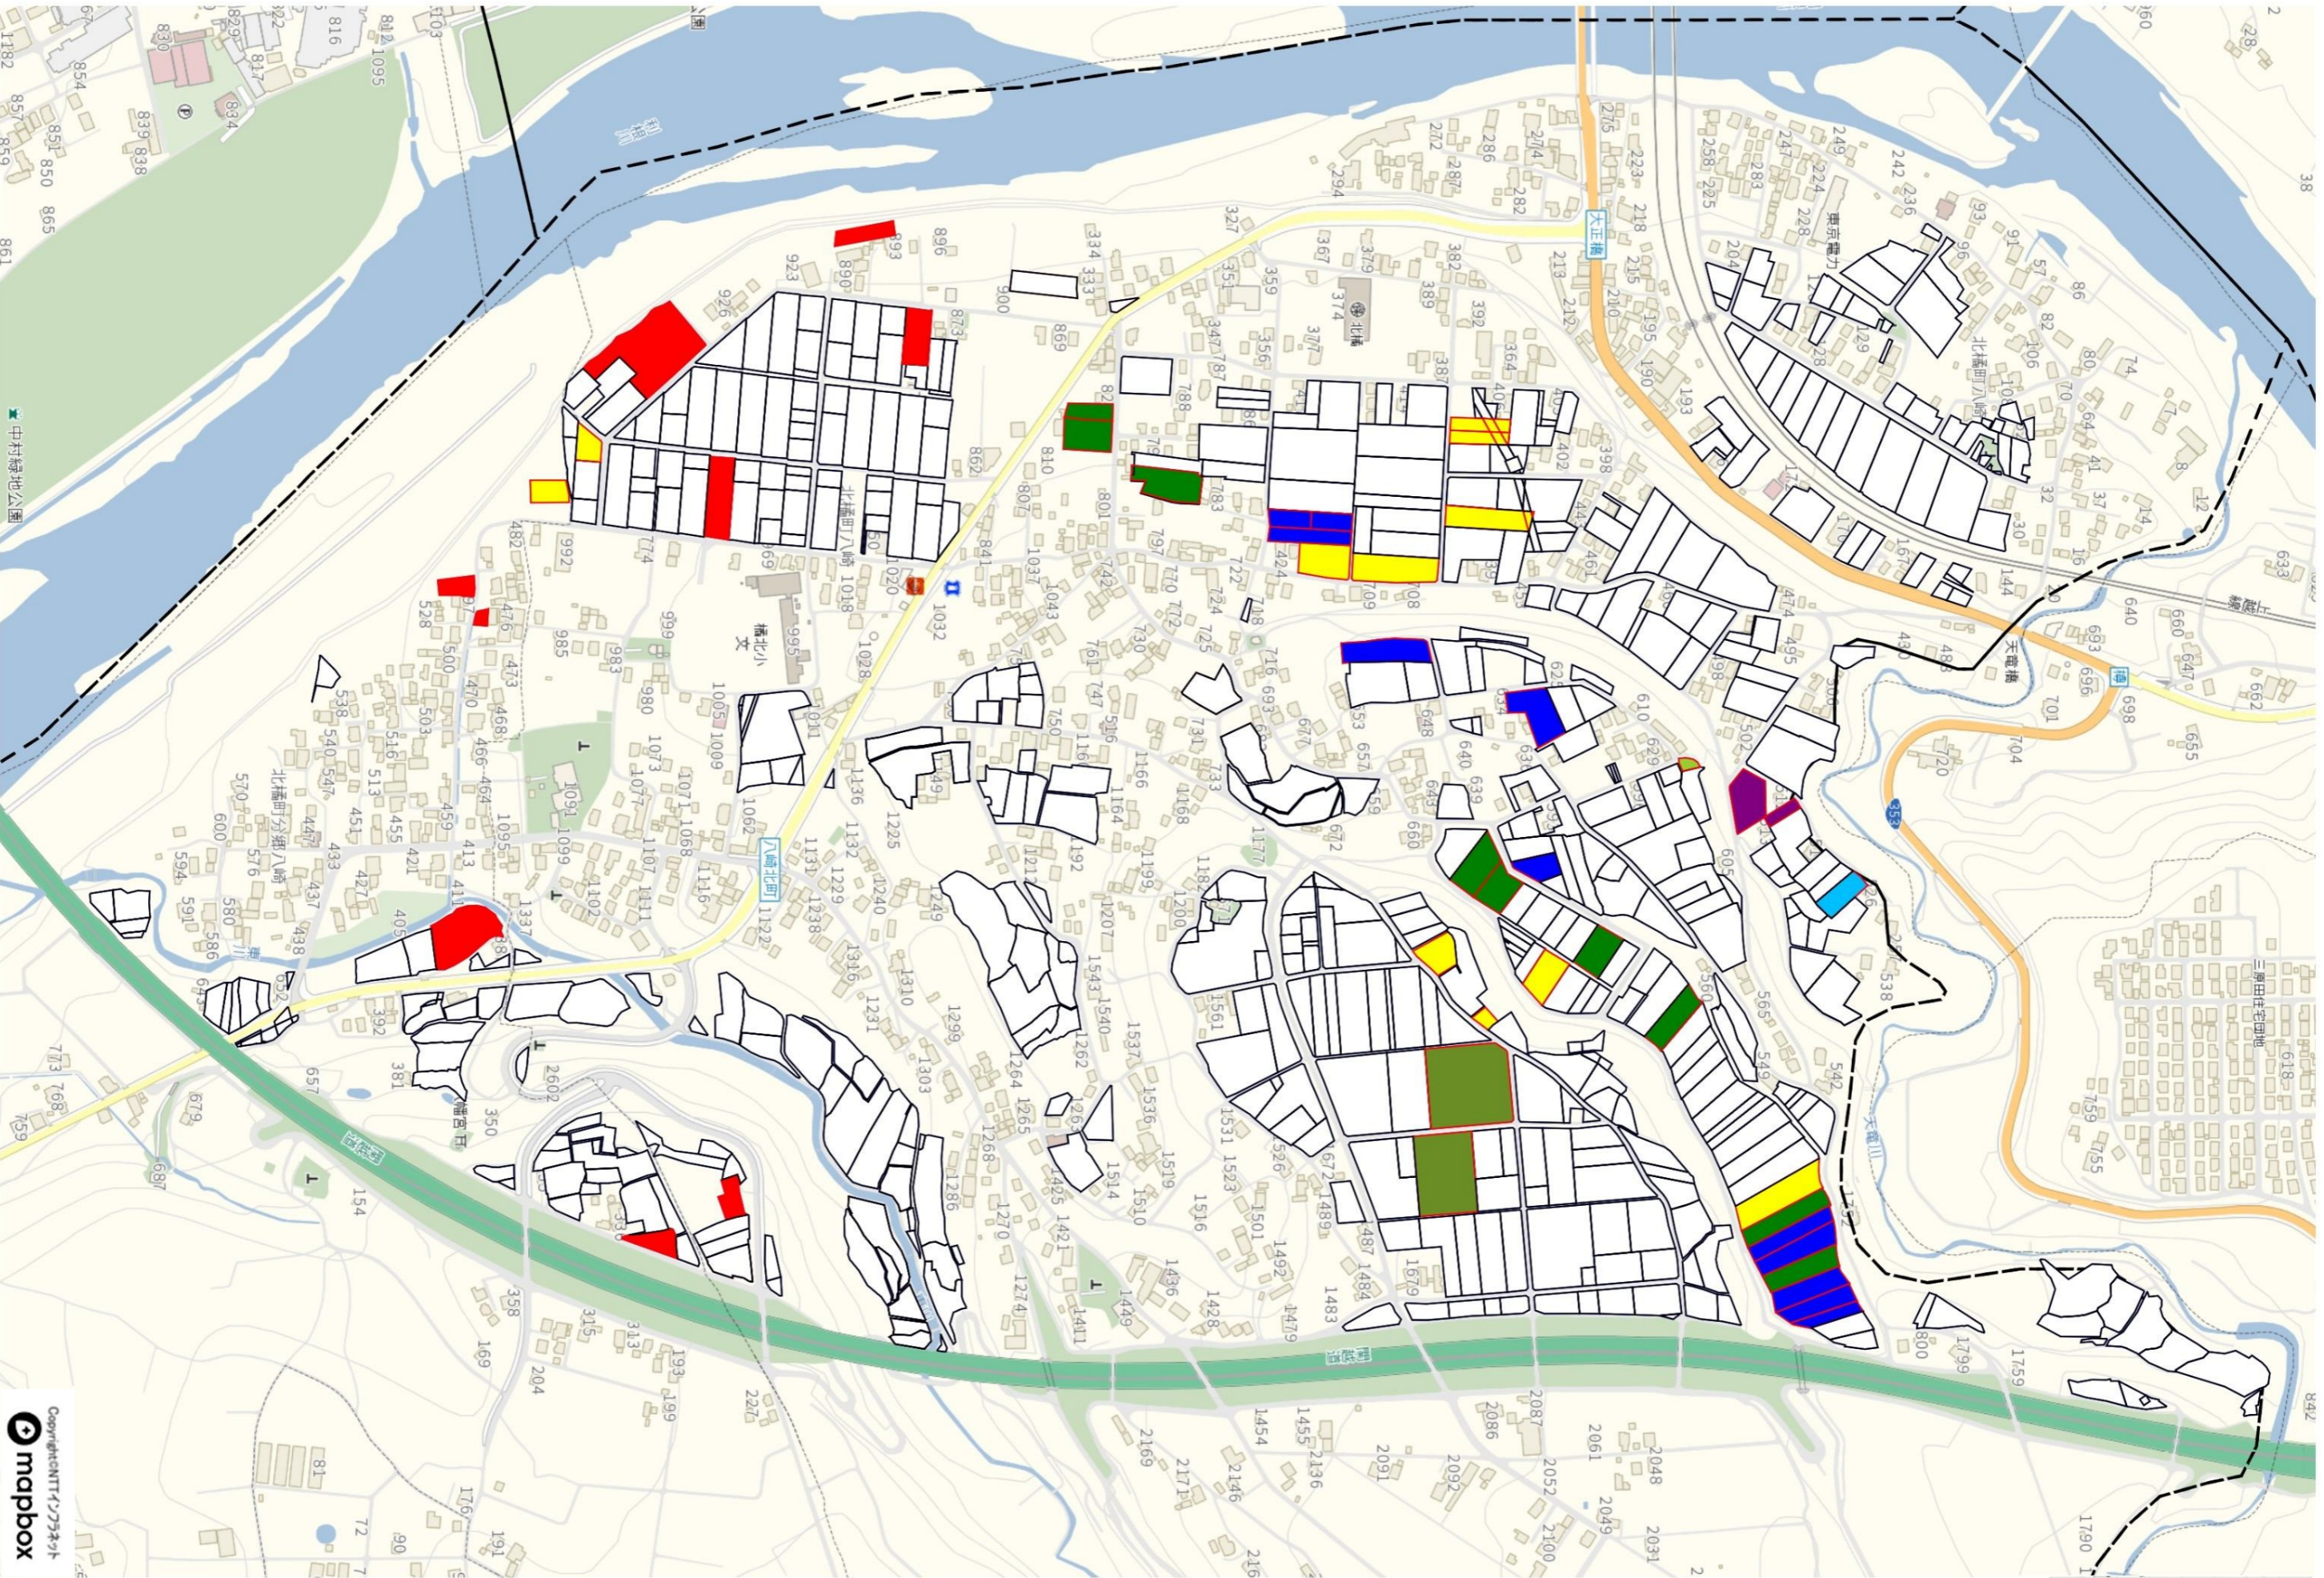

北橋地区

北橋地区②

- A [Color]
- B [Color]
- C [Color]
- D [Color]
- E [Color]
- F [Color]
- G [Color]
- H [Color]
- I [Color]
- J [Color]
- K [Color]
- L [Color]
- M [Color]
- N [Color]
- O [Color]
- P [Color]
- Q [Color]
- R [Color]
- S [Color]
- T [Color]
- U [Color]

北橋地区③

A	Blue
B	Red
C	Green
D	Yellow
E	Purple
F	Cyan
G	Light Green
H	Dark Green

北橋地区④

A	B	C	D	E	F	G	H	I	J	K	L	M	N	O	P	Q	R	S	T	U	V	W	X	Y	Z

北橋地区⑤

A	Blue
B	Red
C	Green
D	Yellow
E	Orange
F	Purple
G	Cyan
H	Light Green
I	Pink

北橋地区⑥

A	B	C	D	E	F	G	H	I	J	K	L	M