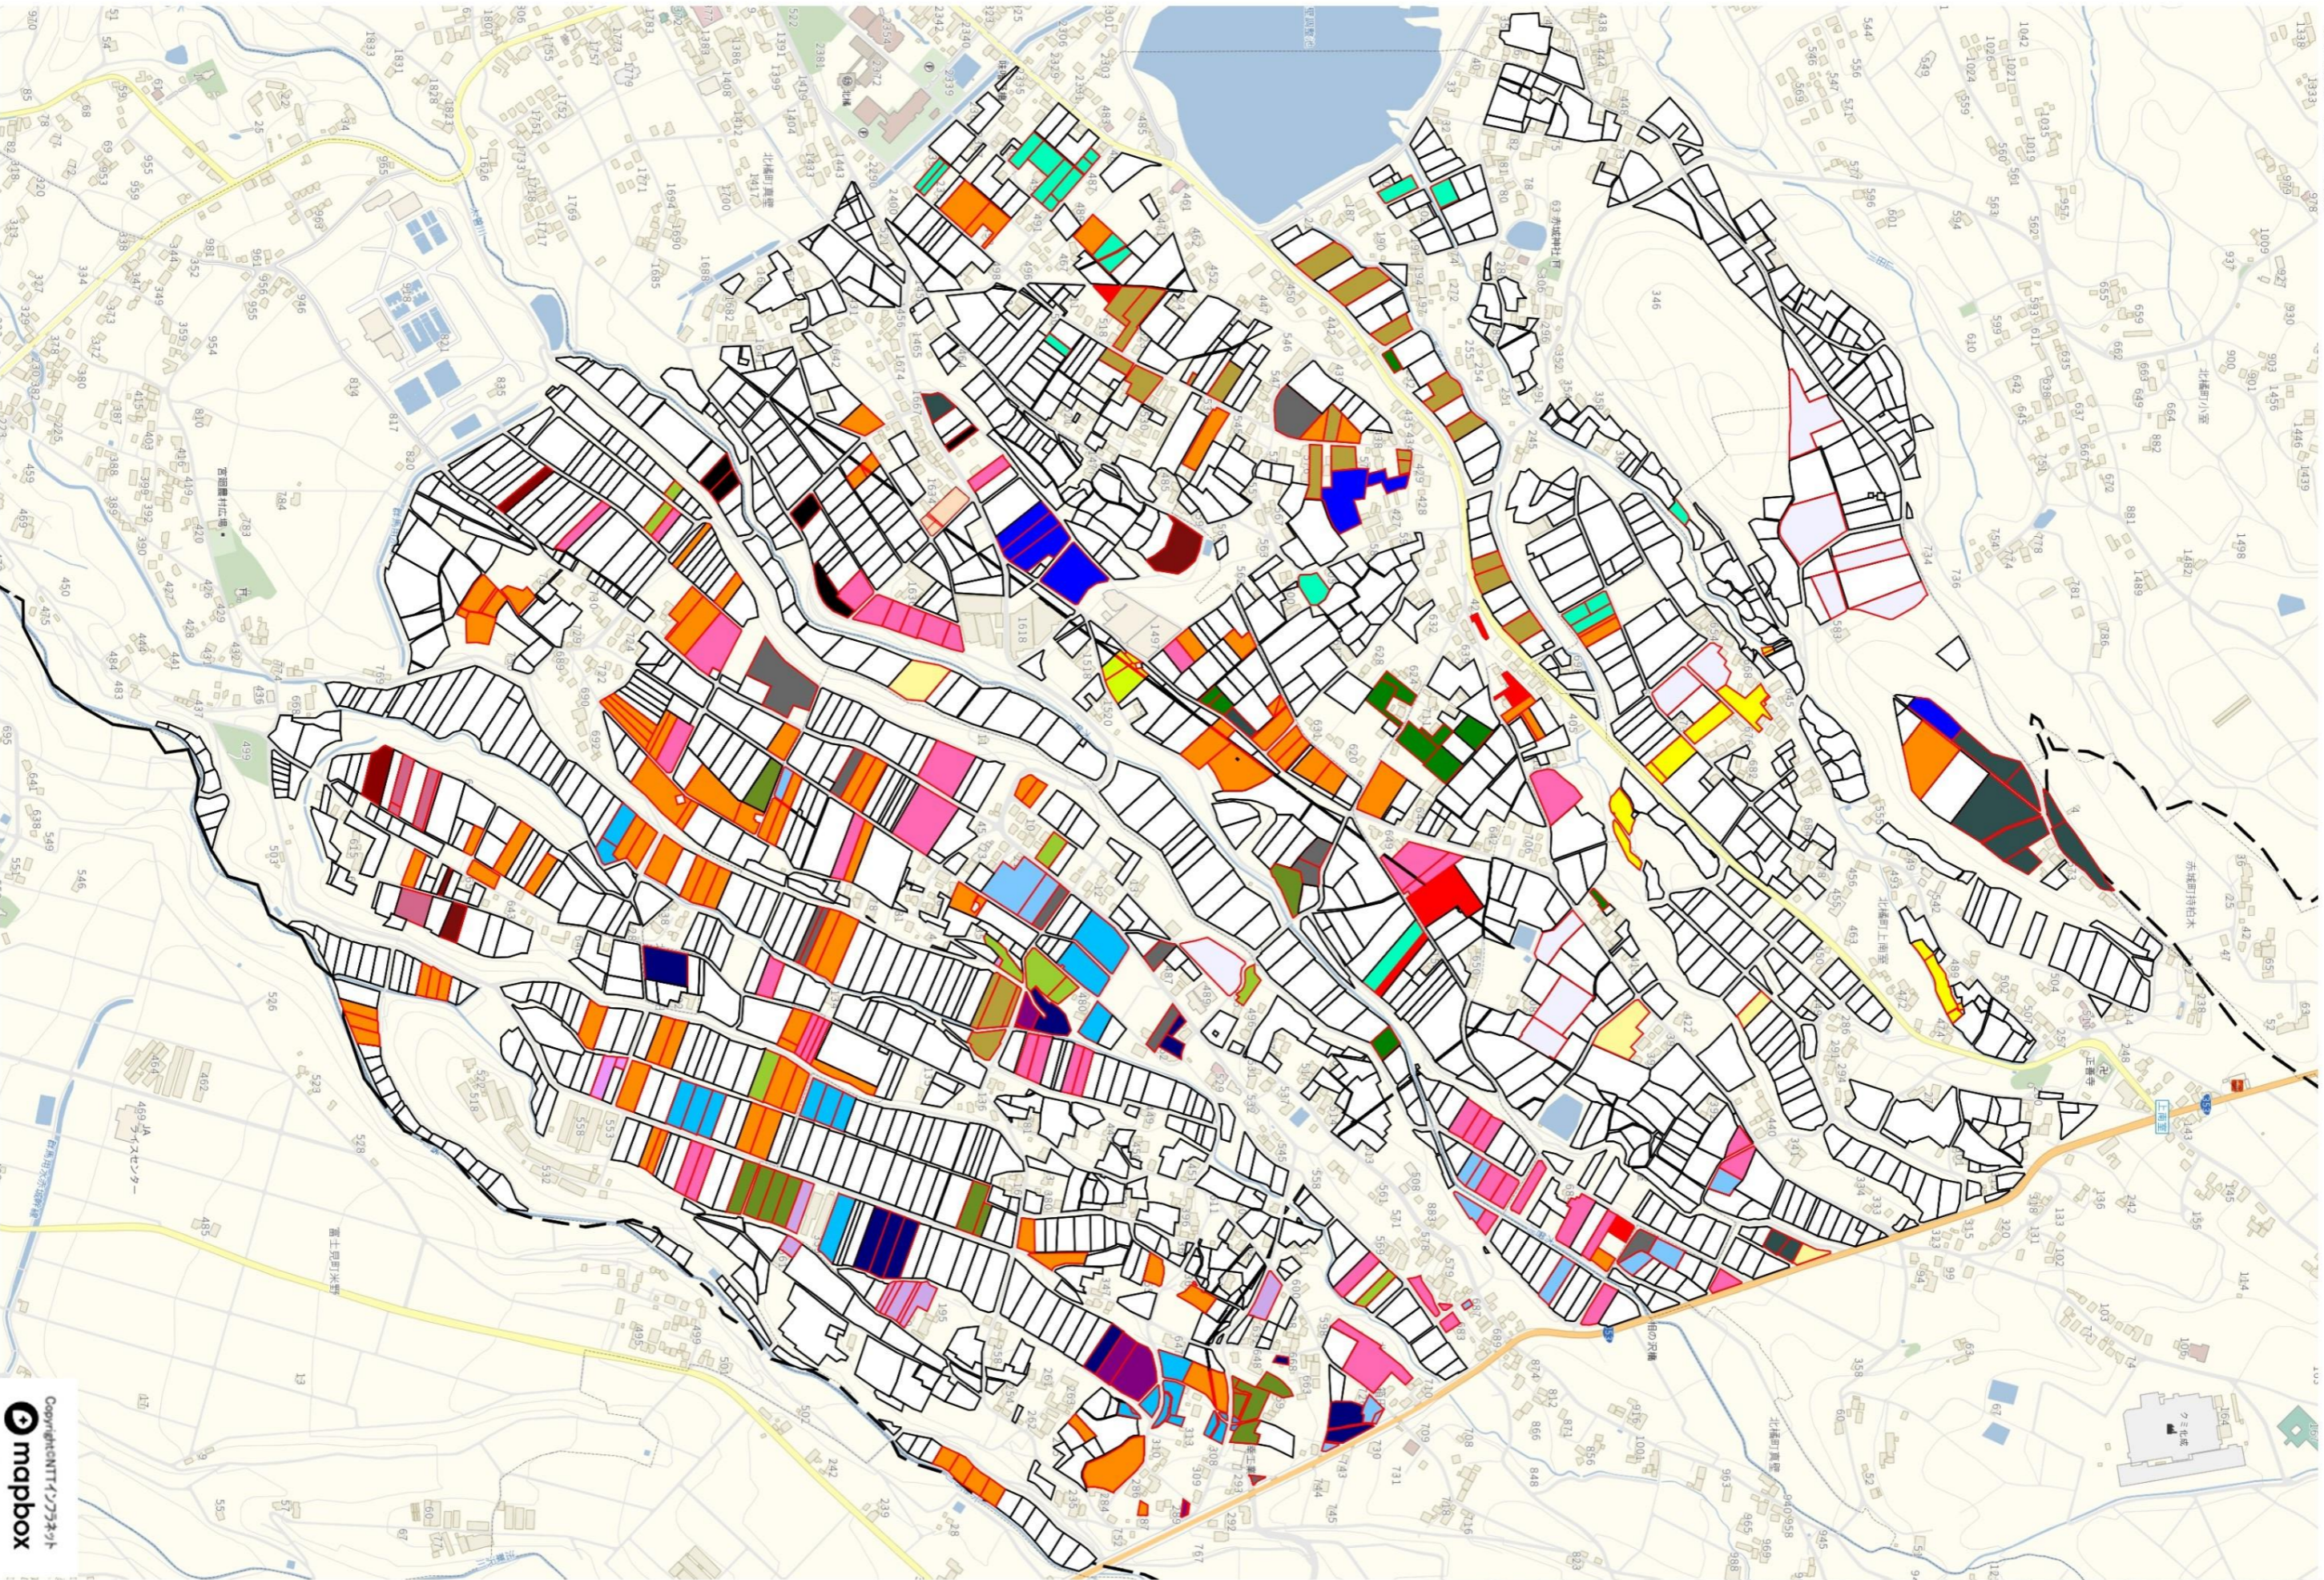

北橋地区

北橋地区②

- A [Color]
- B [Color]
- C [Color]
- D [Color]
- E [Color]
- F [Color]
- G [Color]
- H [Color]
- I [Color]
- J [Color]
- K [Color]
- L [Color]
- M [Color]
- N [Color]
- O [Color]
- P [Color]
- Q [Color]
- R [Color]
- S [Color]
- T [Color]
- U [Color]

北橋地区③

A	Blue
B	Red
C	Green
D	Yellow
E	Purple
F	Cyan
G	Light Green
H	Dark Green

北橋地区④

A	B	C	D	E	F	G	H	I	J	K	L	M	N	O	P	Q	R	S	T	U	V	W	X	Y	Z

北橋地区⑤

A	Blue
B	Red
C	Green
D	Yellow
E	Orange
F	Purple
G	Cyan
H	Light Green
I	Pink

北橋地区⑥

A	B	C	D	E	F	G	H	I	J	K	L	M