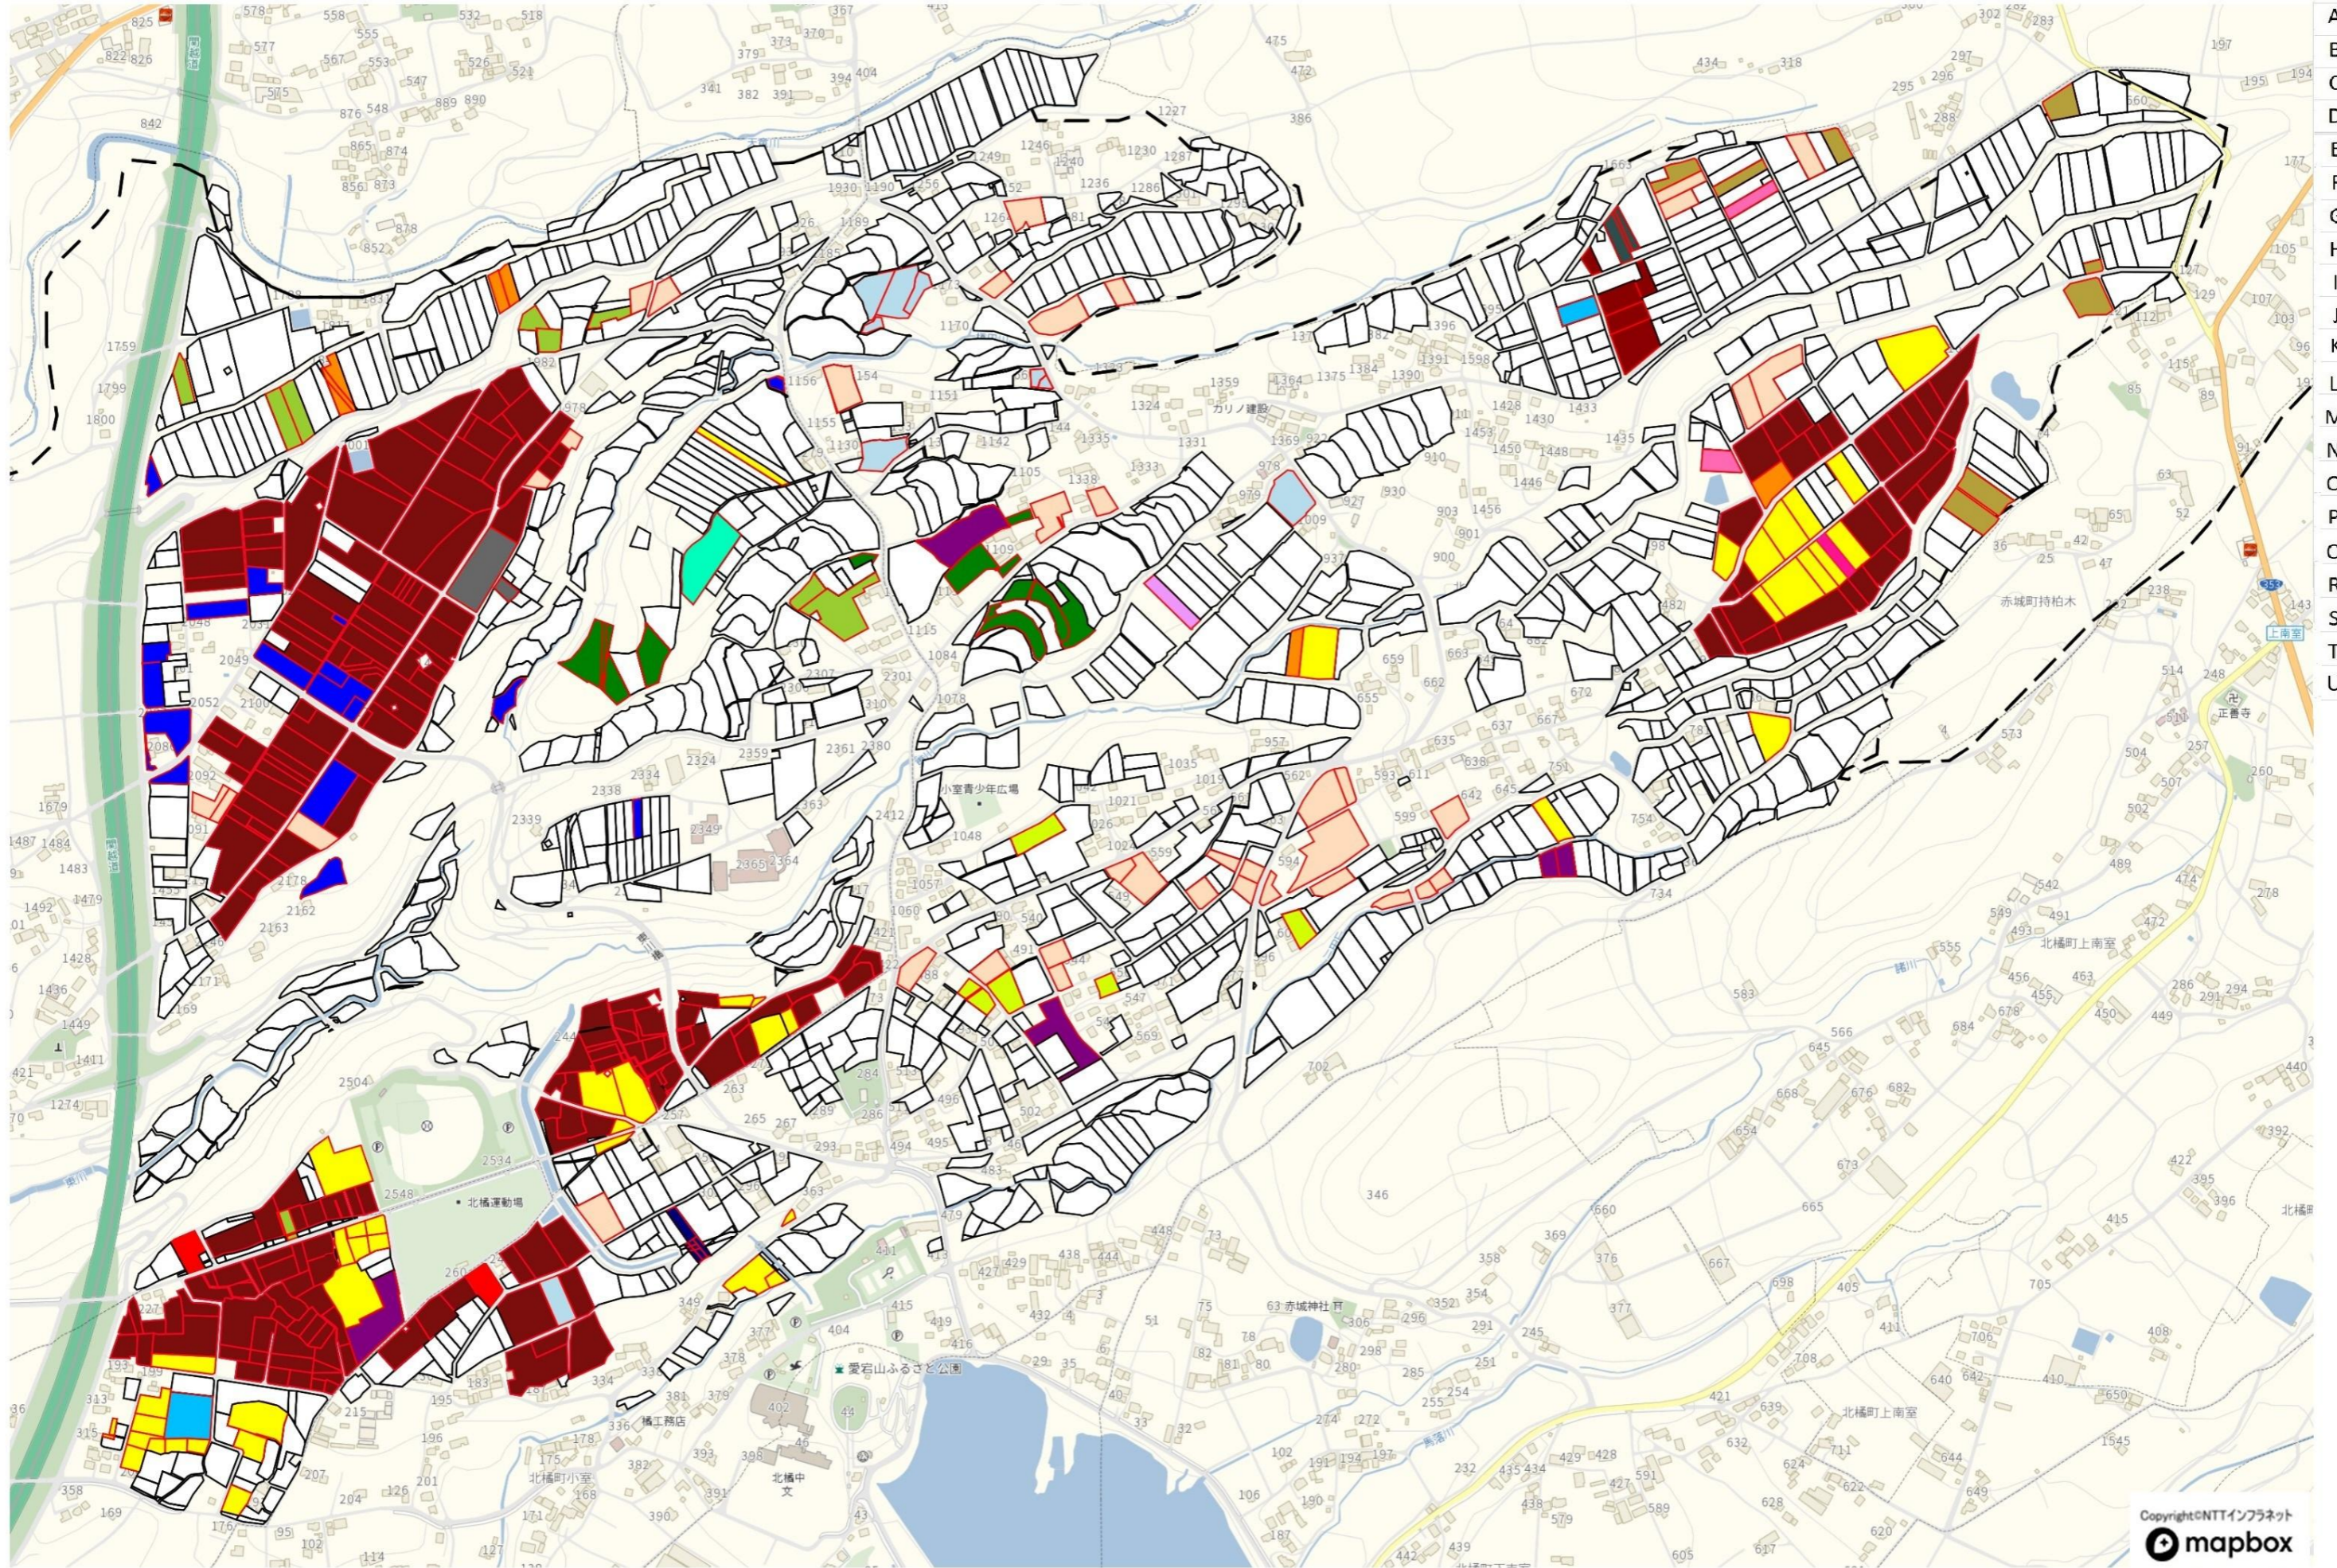

北橋地区

北橋地区②

- A [Color]
- B [Color]
- C [Color]
- D [Color]
- E [Color]
- F [Color]
- G [Color]
- H [Color]
- I [Color]
- J [Color]
- K [Color]
- L [Color]
- M [Color]
- N [Color]
- O [Color]
- P [Color]
- Q [Color]
- R [Color]
- S [Color]
- T [Color]
- U [Color]

北橋地区③

A	Blue
B	Red
C	Green
D	Yellow
E	Purple
F	Cyan
G	Light Green
H	Dark Green

北橋地区④

A	B	C	D	E	F	G	H	I	J	K	L	M	N	O	P	Q	R	S	T	U	V	W	X	Y	Z

北橋地区⑤

A	Blue
B	Red
C	Green
D	Yellow
E	Orange
F	Purple
G	Cyan
H	Light Green
I	Pink

北橋地区⑥

A	B	C	D	E	F	G	H	I	J	K	L	M