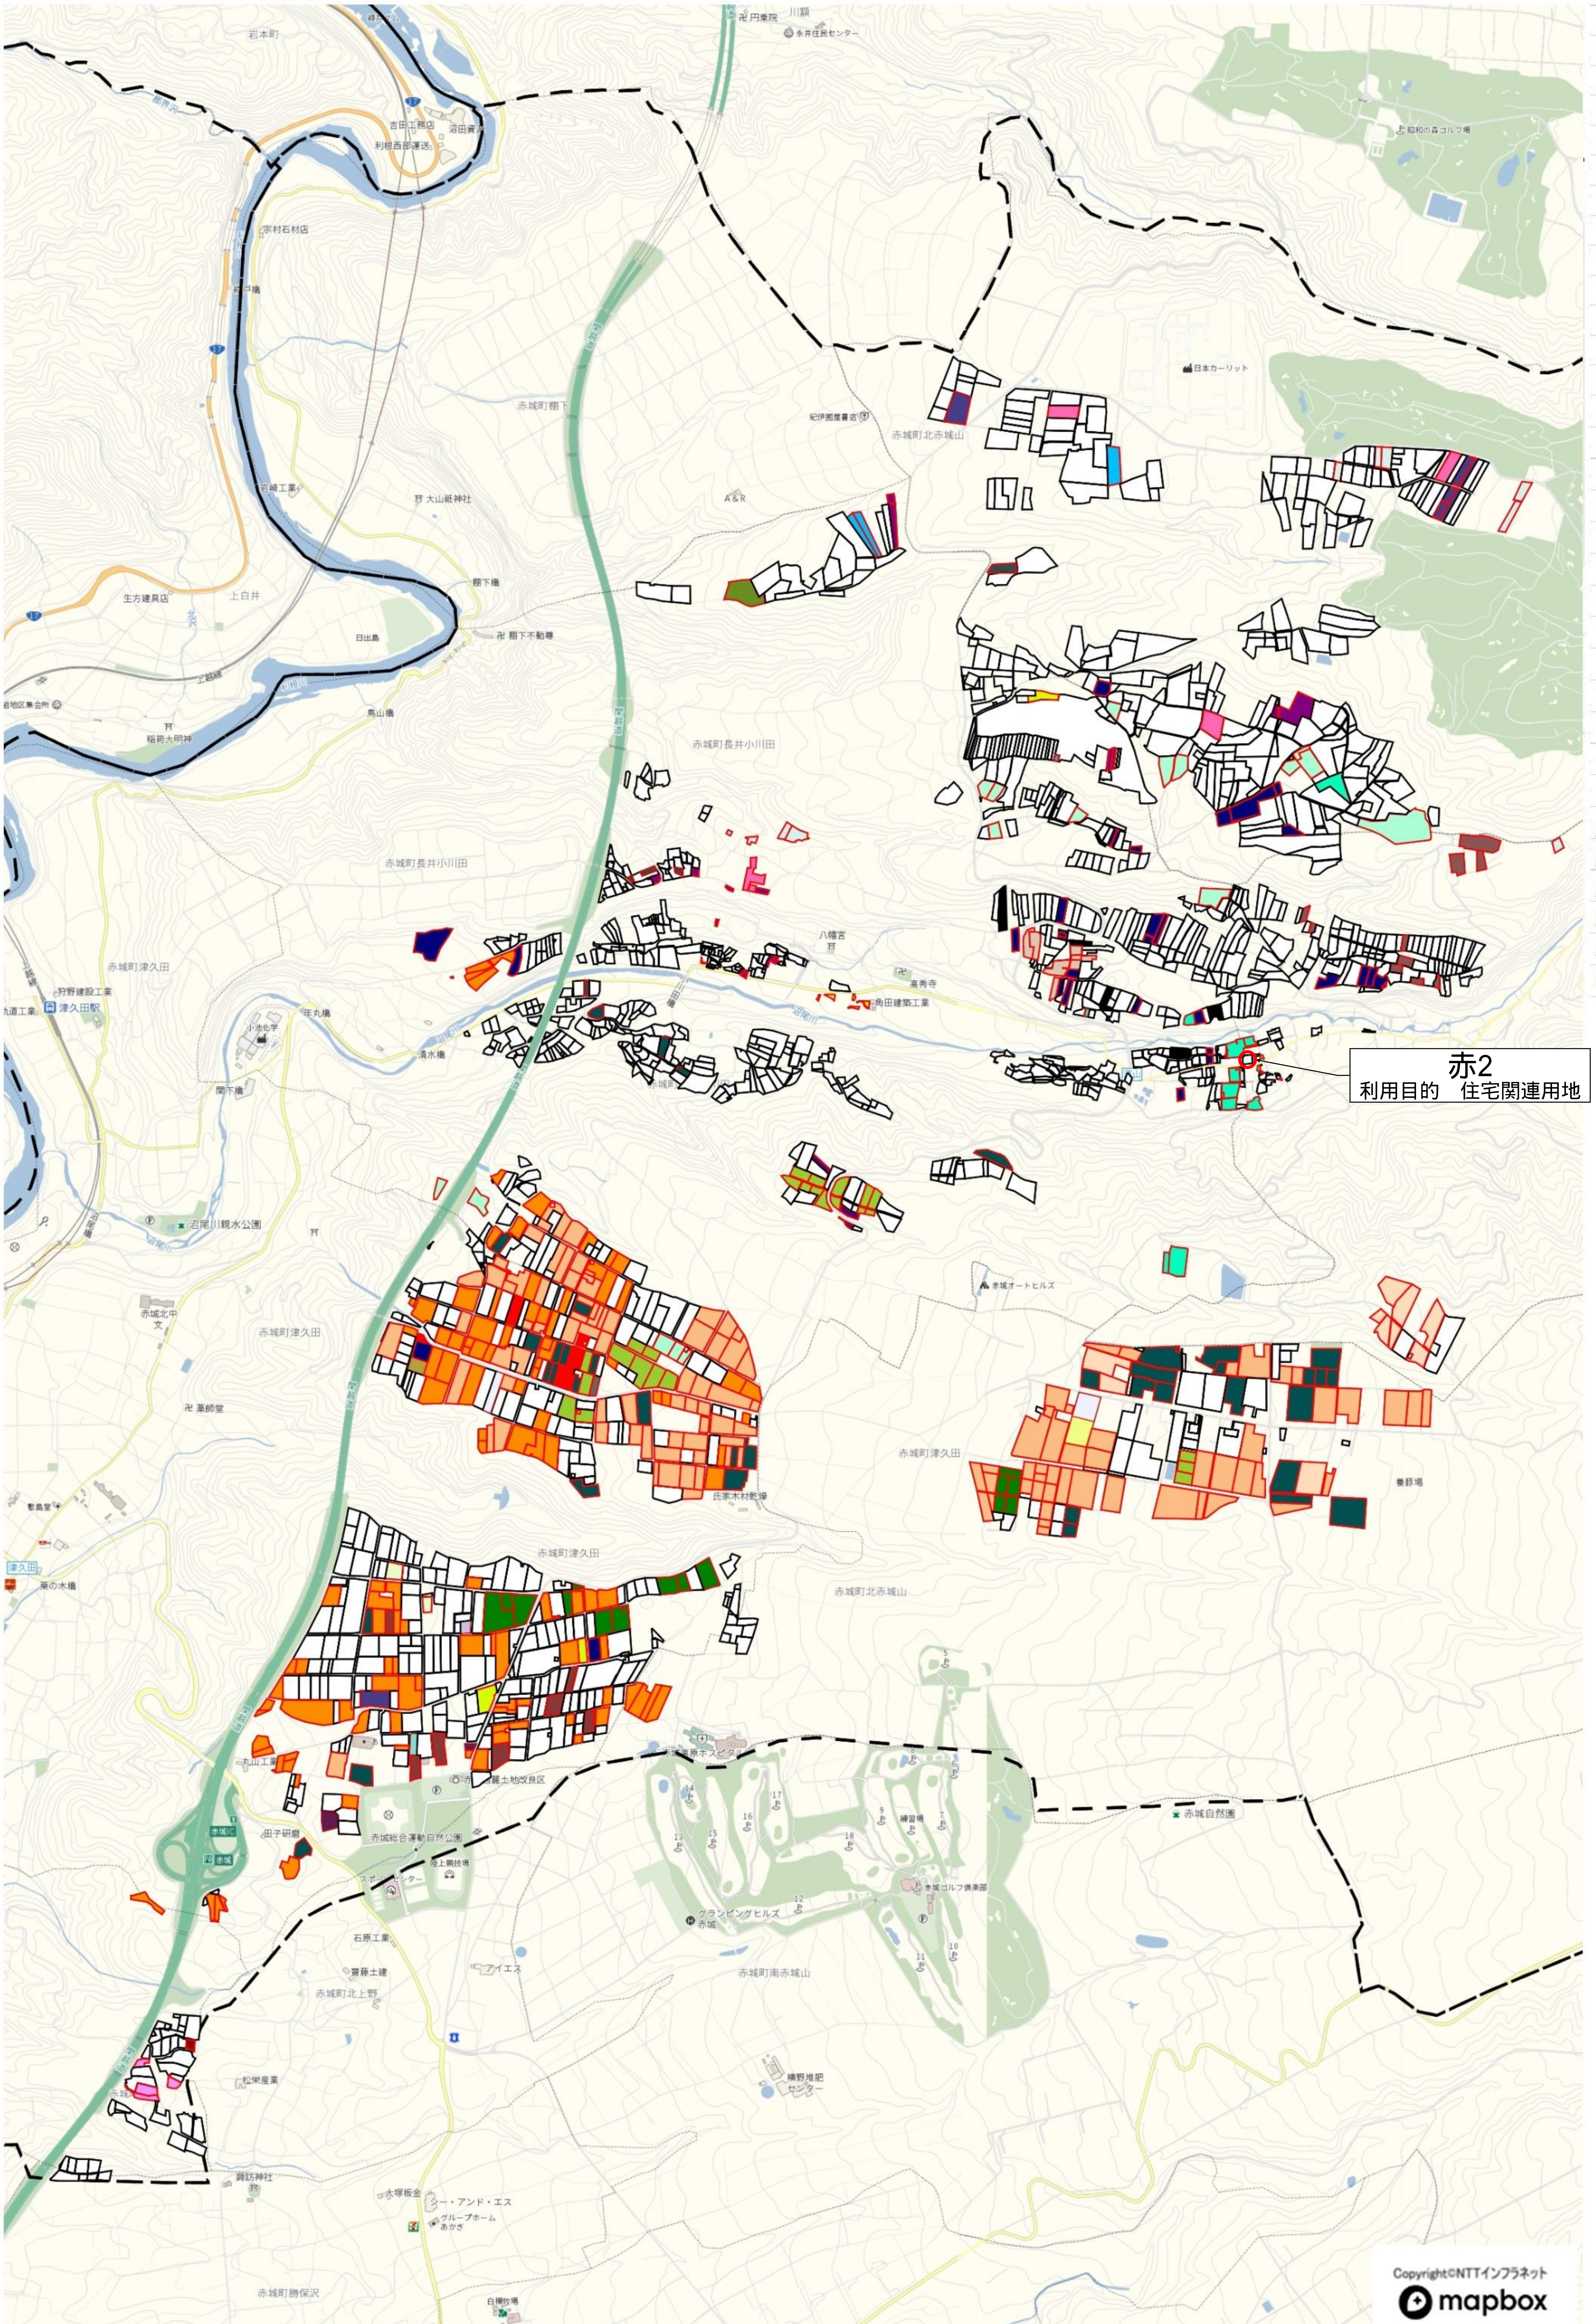

敷島地区①

- A
- B
- C
- D
- E
- F
- G
- H
- I
- J
- K
- L
- M
- N
- O
- P
- Q
- R
- S
- T
- U
- V
- W
- X
- Y
- Z
- AA
- AB
- AC
- AD
- AE
- AF

赤2
利用目的 住宅関連用地