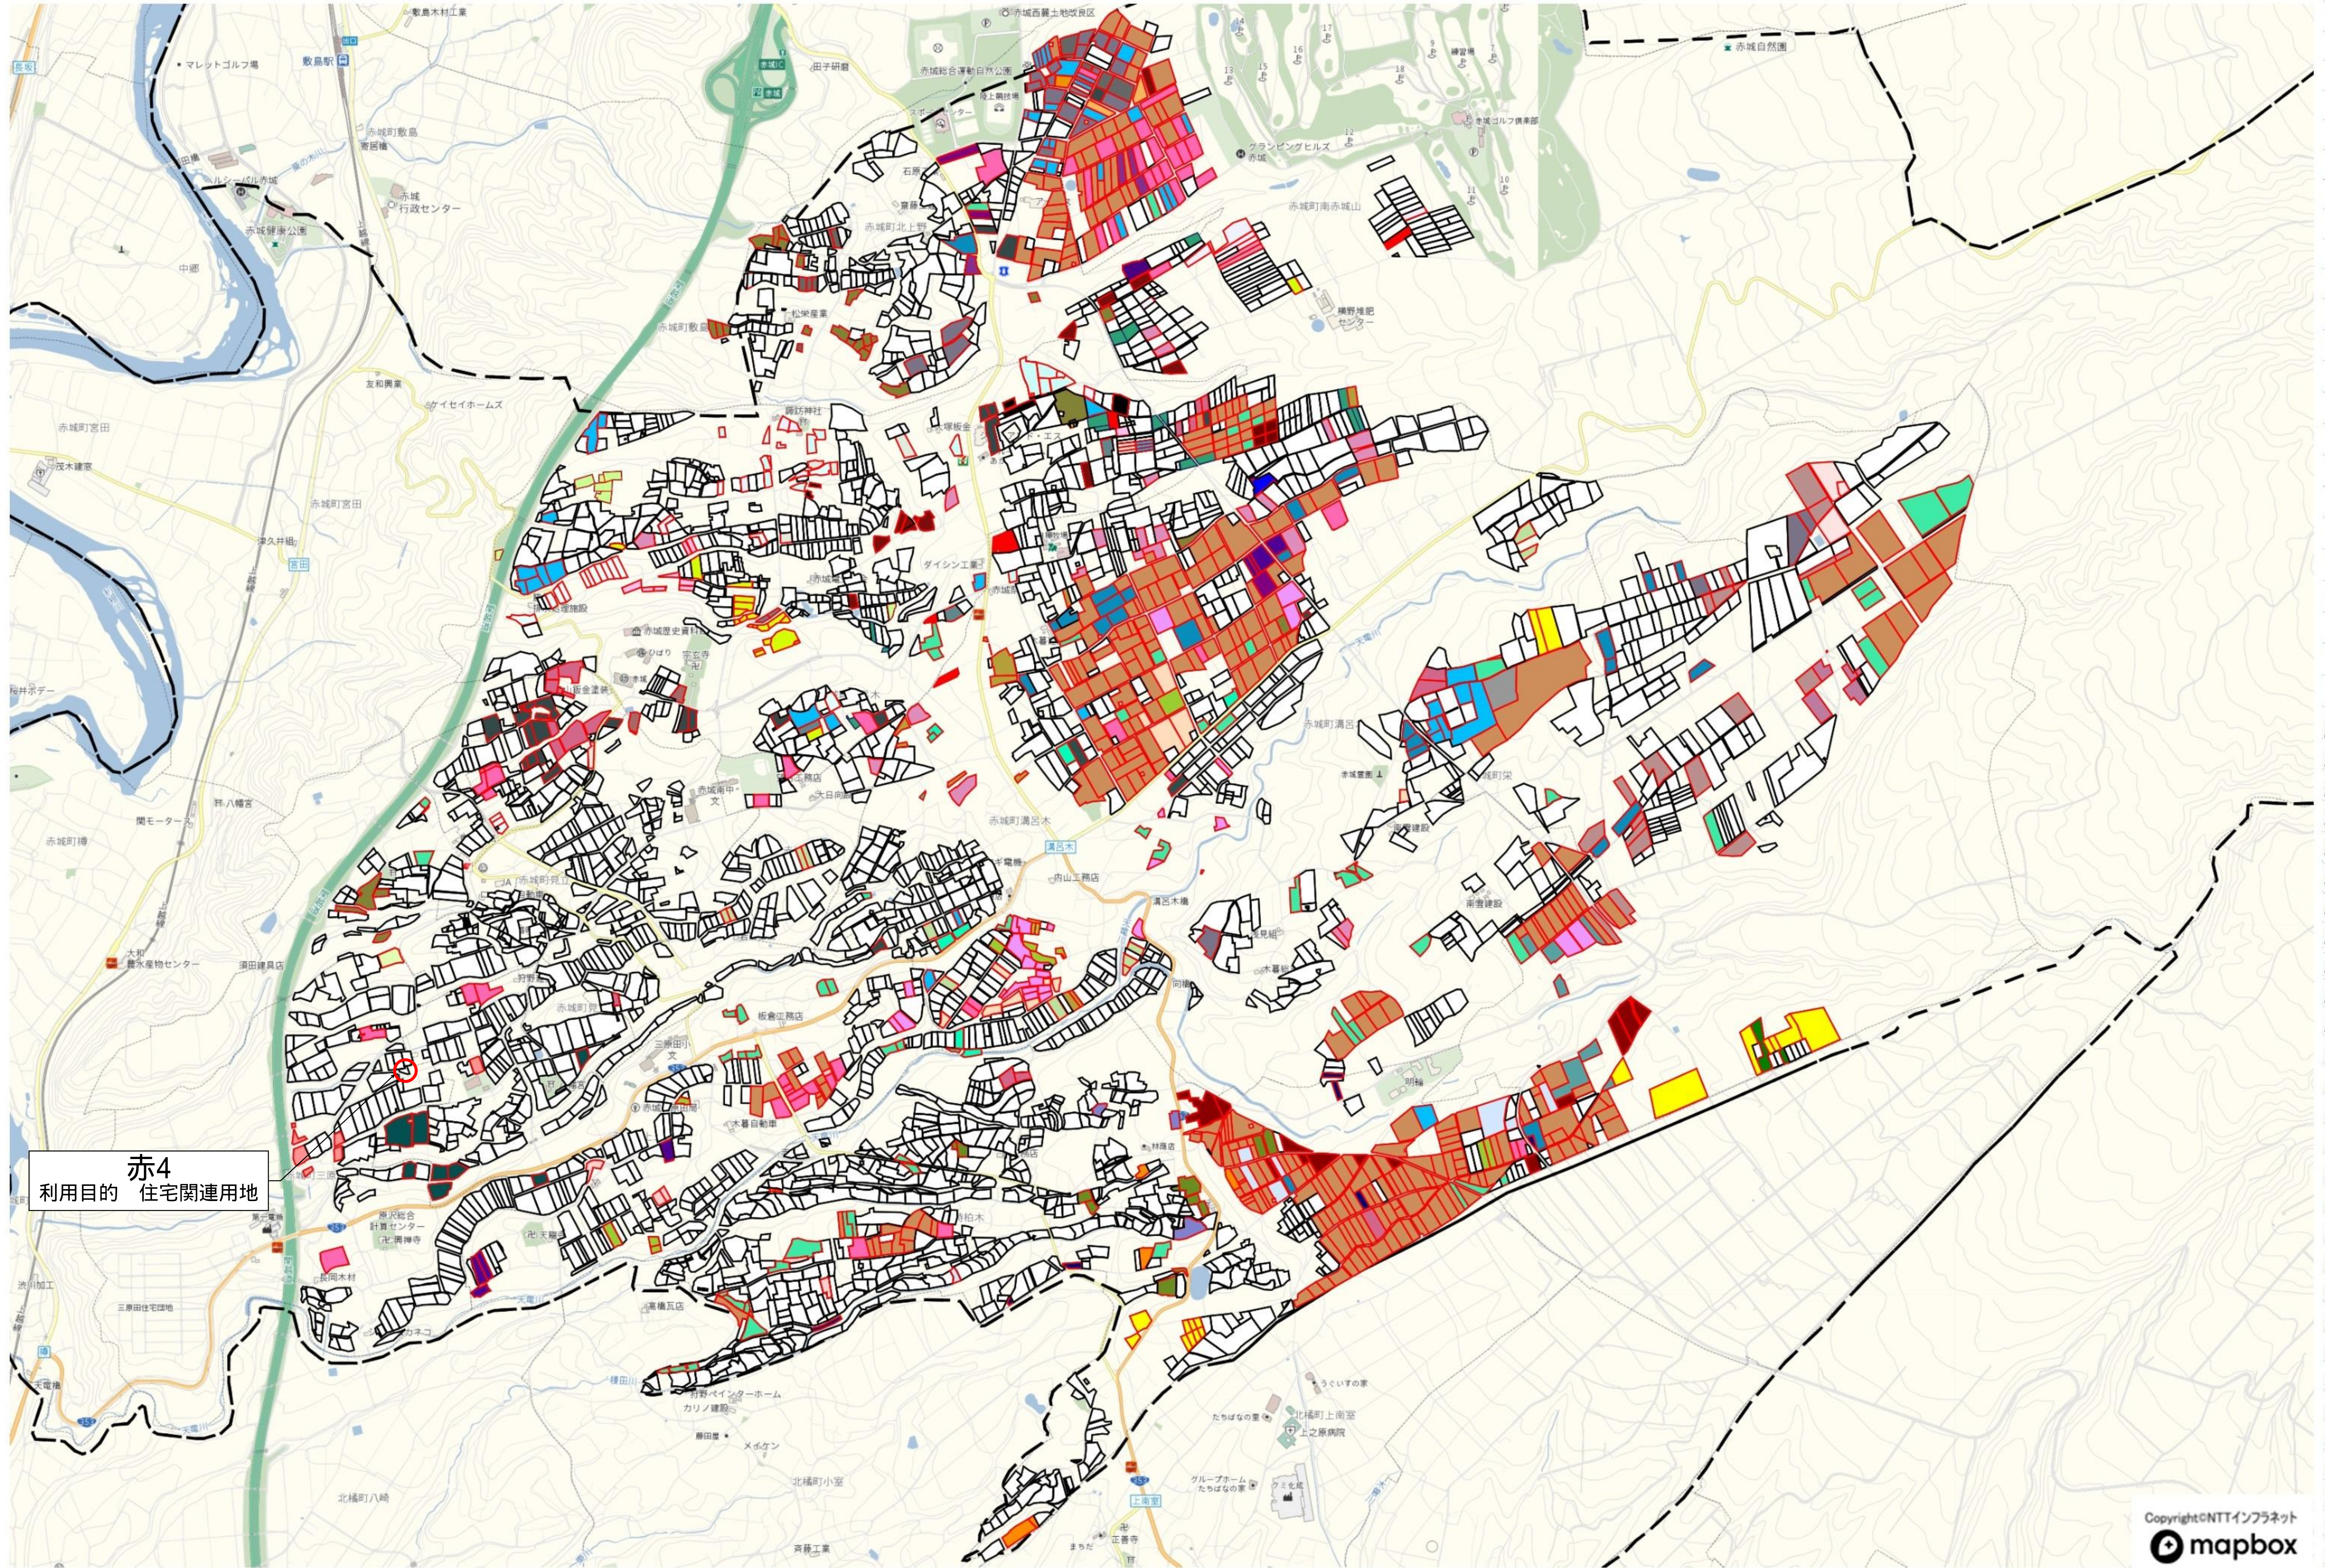

横野地区②

赤4
利用目的 住宅関連用地

- A
- B
- C
- D
- E
- F
- G
- H
- I
- J
- K
- L
- M
- N
- O
- P
- Q
- R
- S
- T
- U
- V
- W
- X
- Y
- Z
- AA
- AB
- AC
- AD
- AE
- AF
- AG
- AH
- AI
- AJ
- AK
- AL
- AM
- AN
- AO
- AP
- AQ
- AR
- AS
- AT
- AU
- AV
- AW
- AX
- AY
- AZ
- BA
- BB
- BC
- BD
- BE