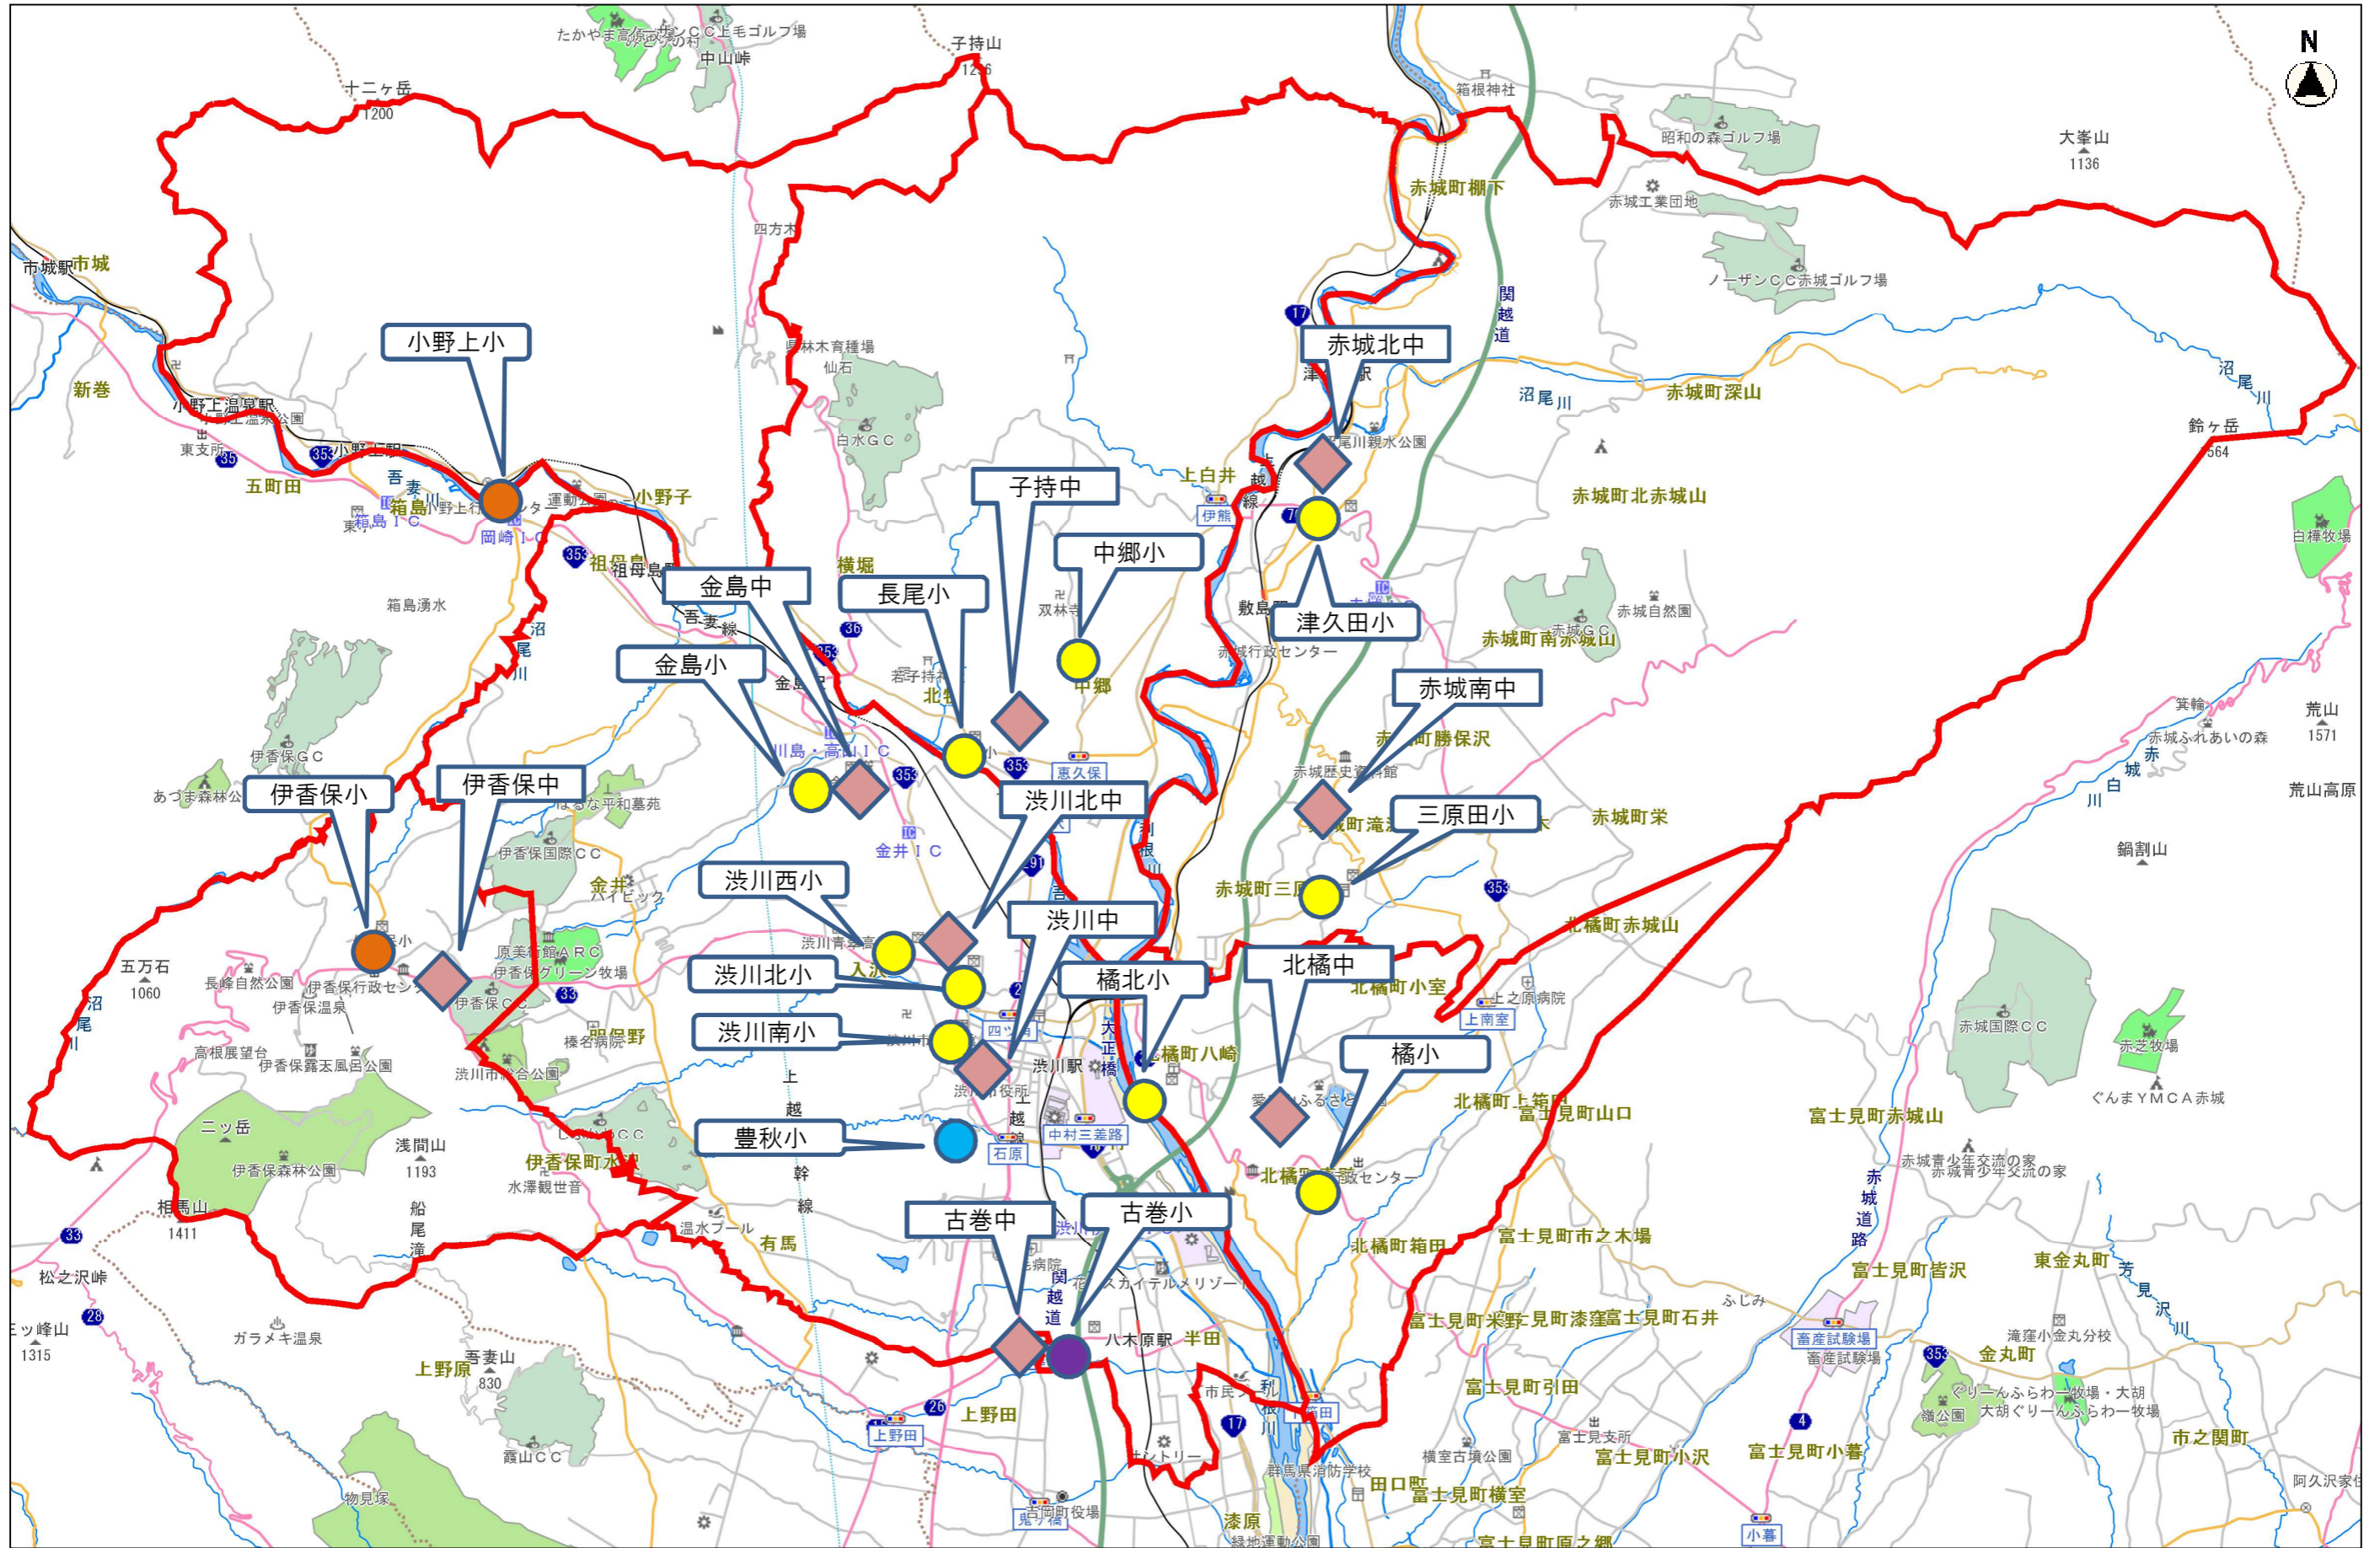

○渋川市立小中学校の配置状況 (R7)

縮尺 1 : 66000

- ⇒ 過小規模小学校
- ⇒ 小規模小学校
- ⇒ 標準規模小学校
- ⇒ 大規模小学校
- ◆ ⇒ 小規模中学校